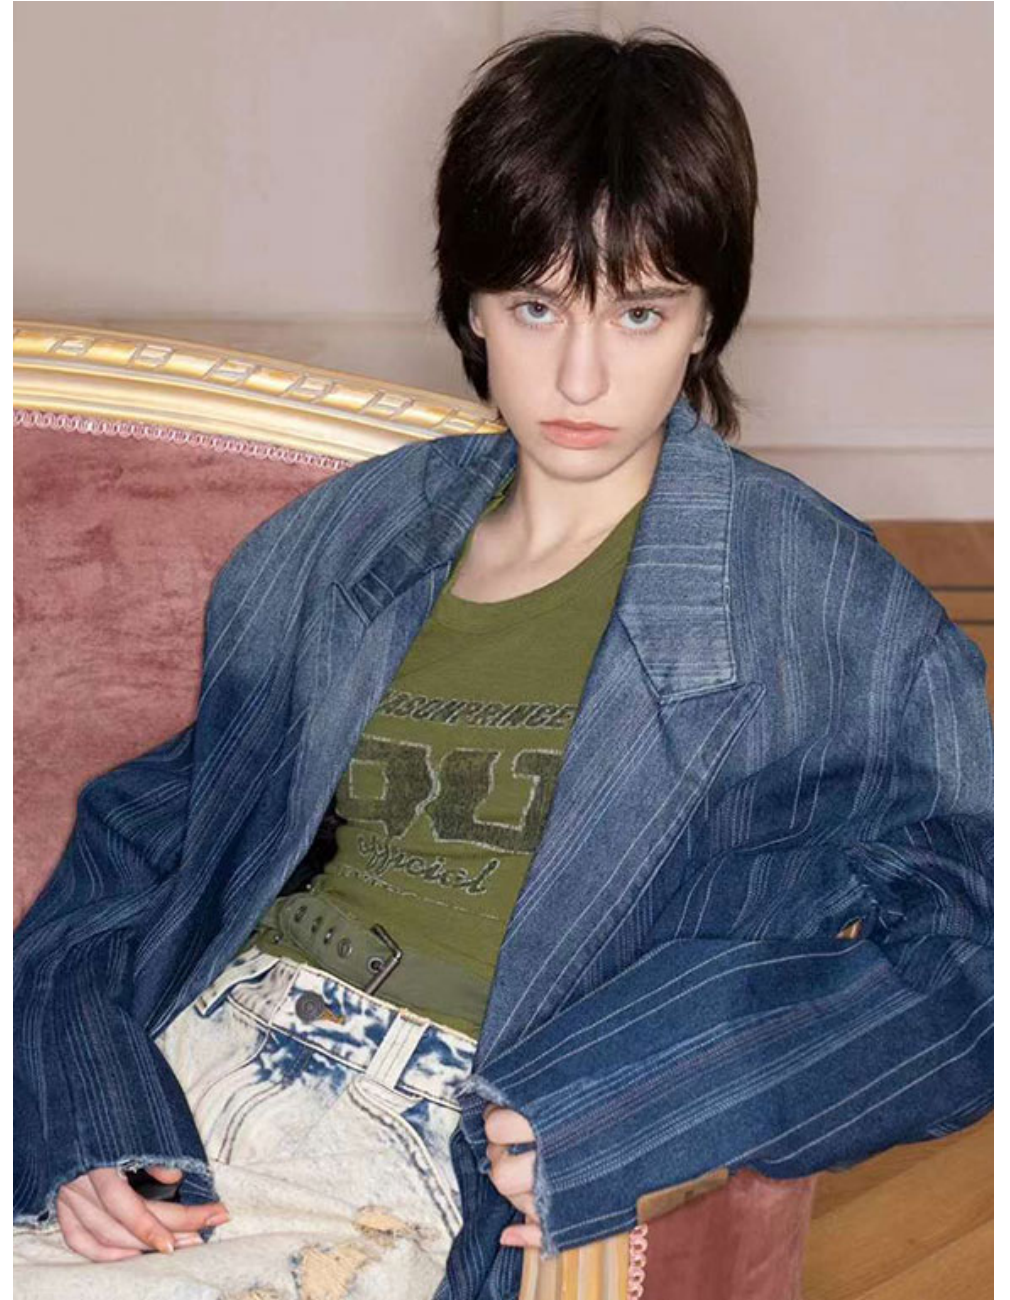

DOMINIKA O.

Height 173 / Bust 78 / Waist 60 / Hip 88 / Size 34 / Shoes 40 / Hair brown / Eyes blue /