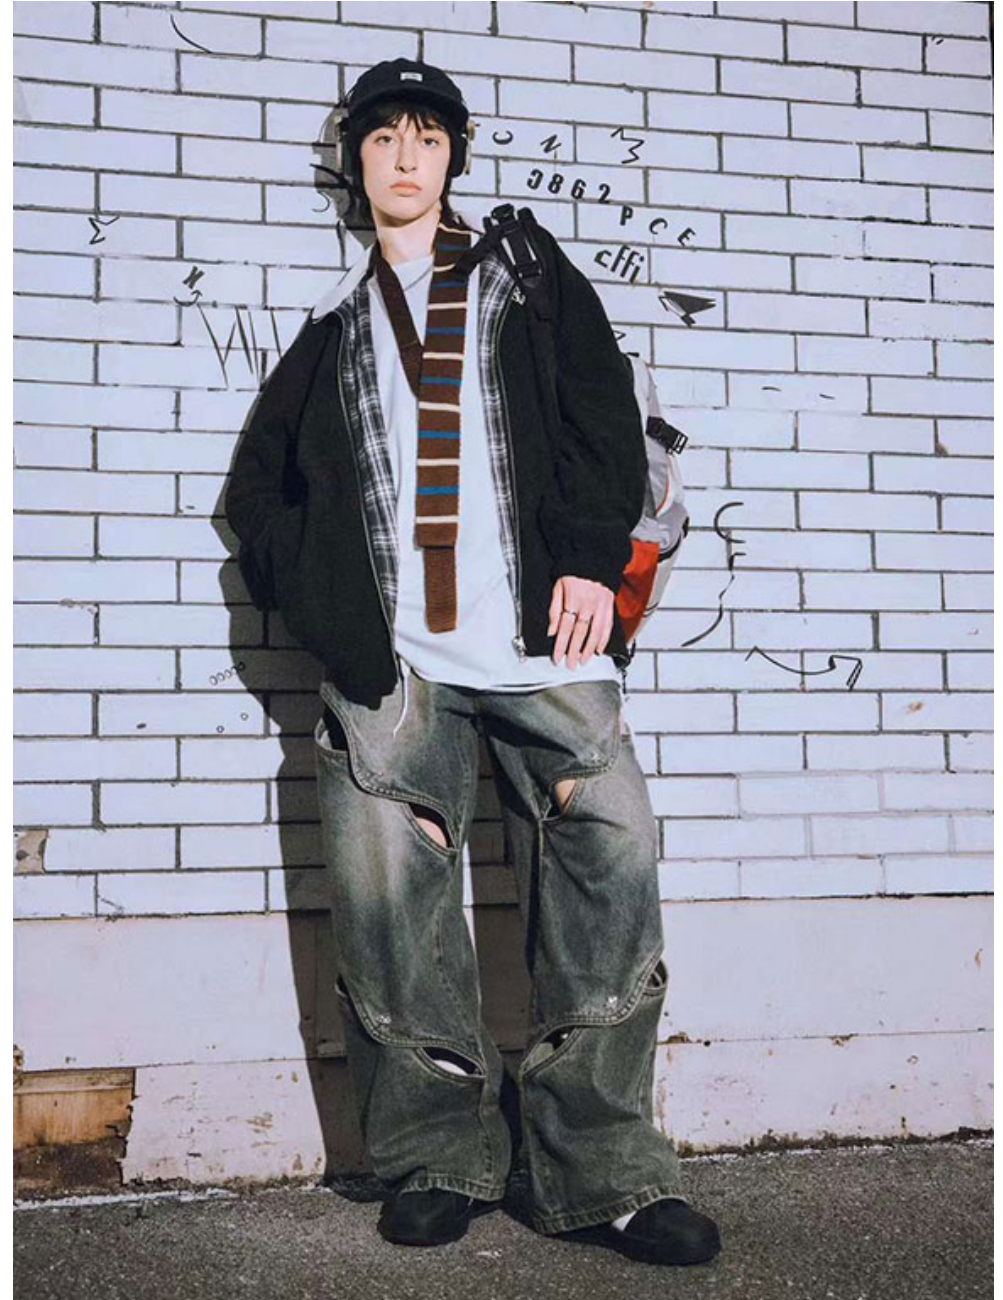

DOMINIKA O.

Height **173** / Bust **78** / Waist **60** / Hip **88** / Size **34** / Shoes **40** / Hair **brown** / Eyes **blue** /