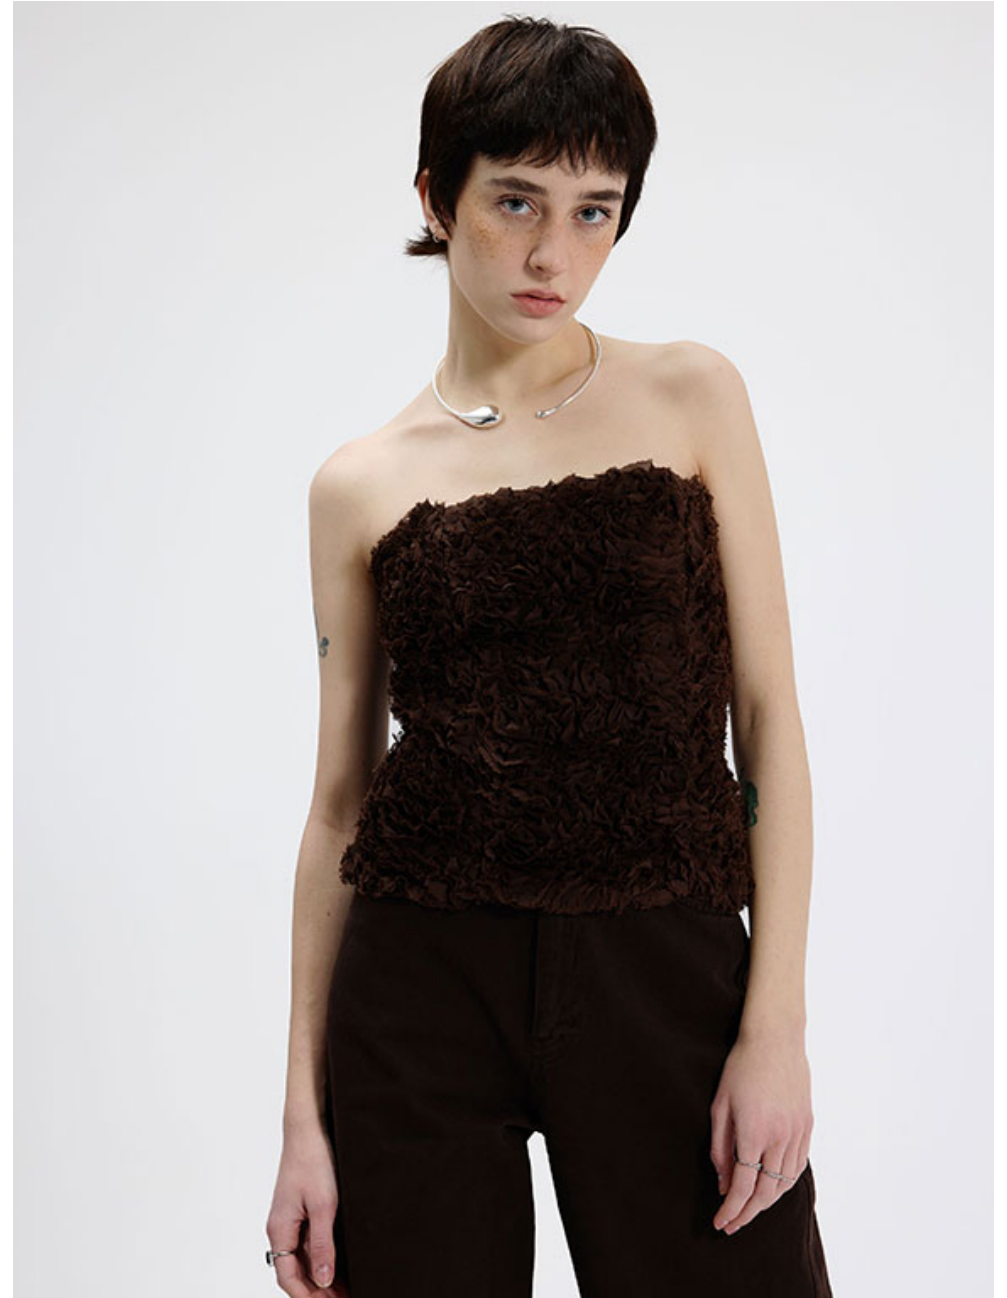

DOMINIKA O.

Height **173** / Bust **78** / Waist **60** / Hip **88** / Size **34** / Shoes **40** / Hair **brown** / Eyes **blue** /