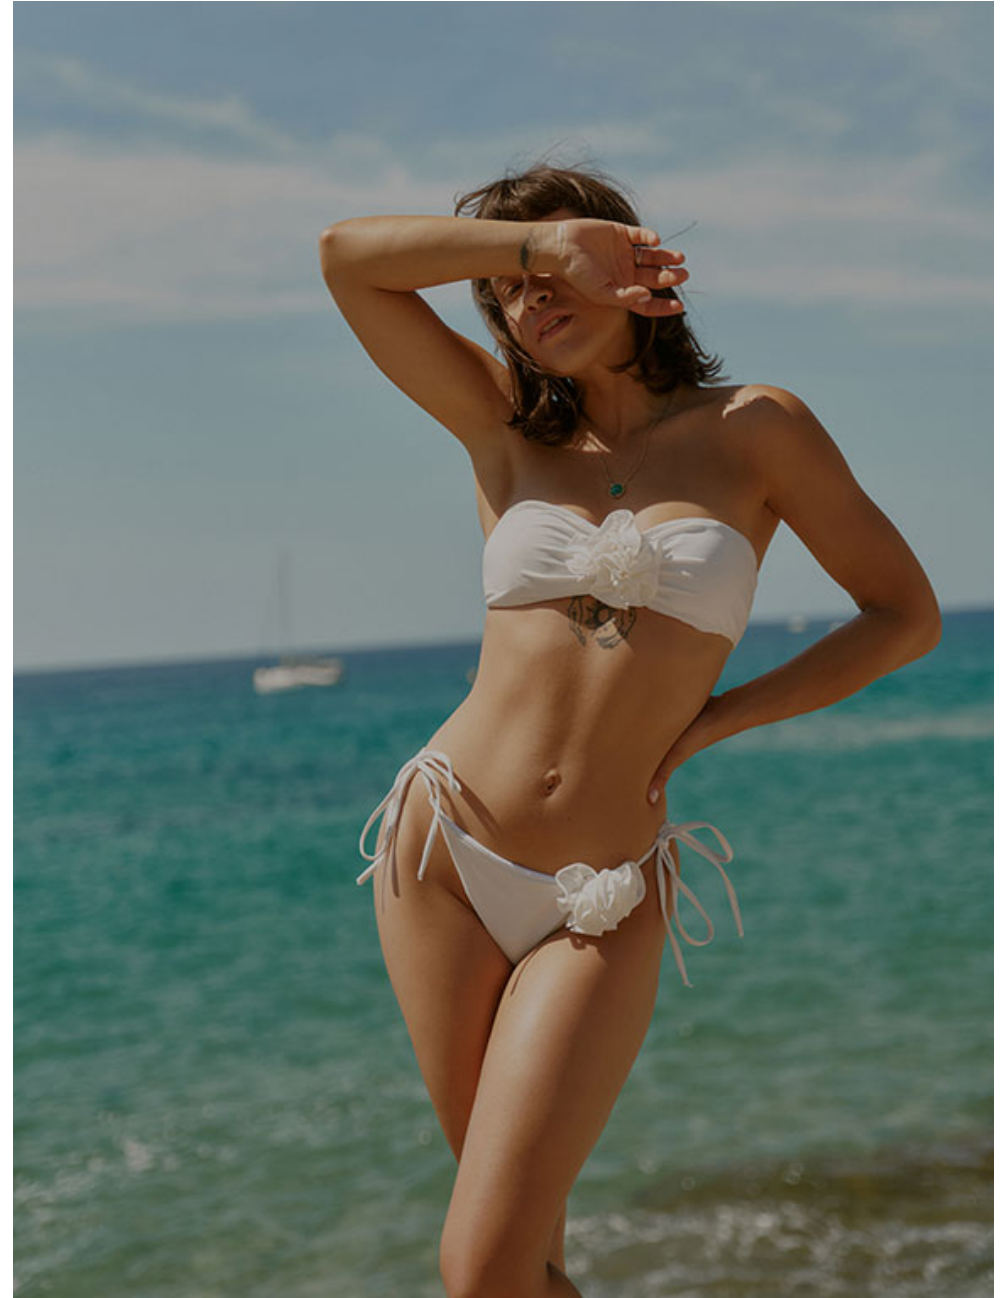

ARINA

Height **160** / Bust **87** / Waist **59** / Hip **88** / Size **34** / Shoes **36** / Hair **brown** / Eyes **brown** /