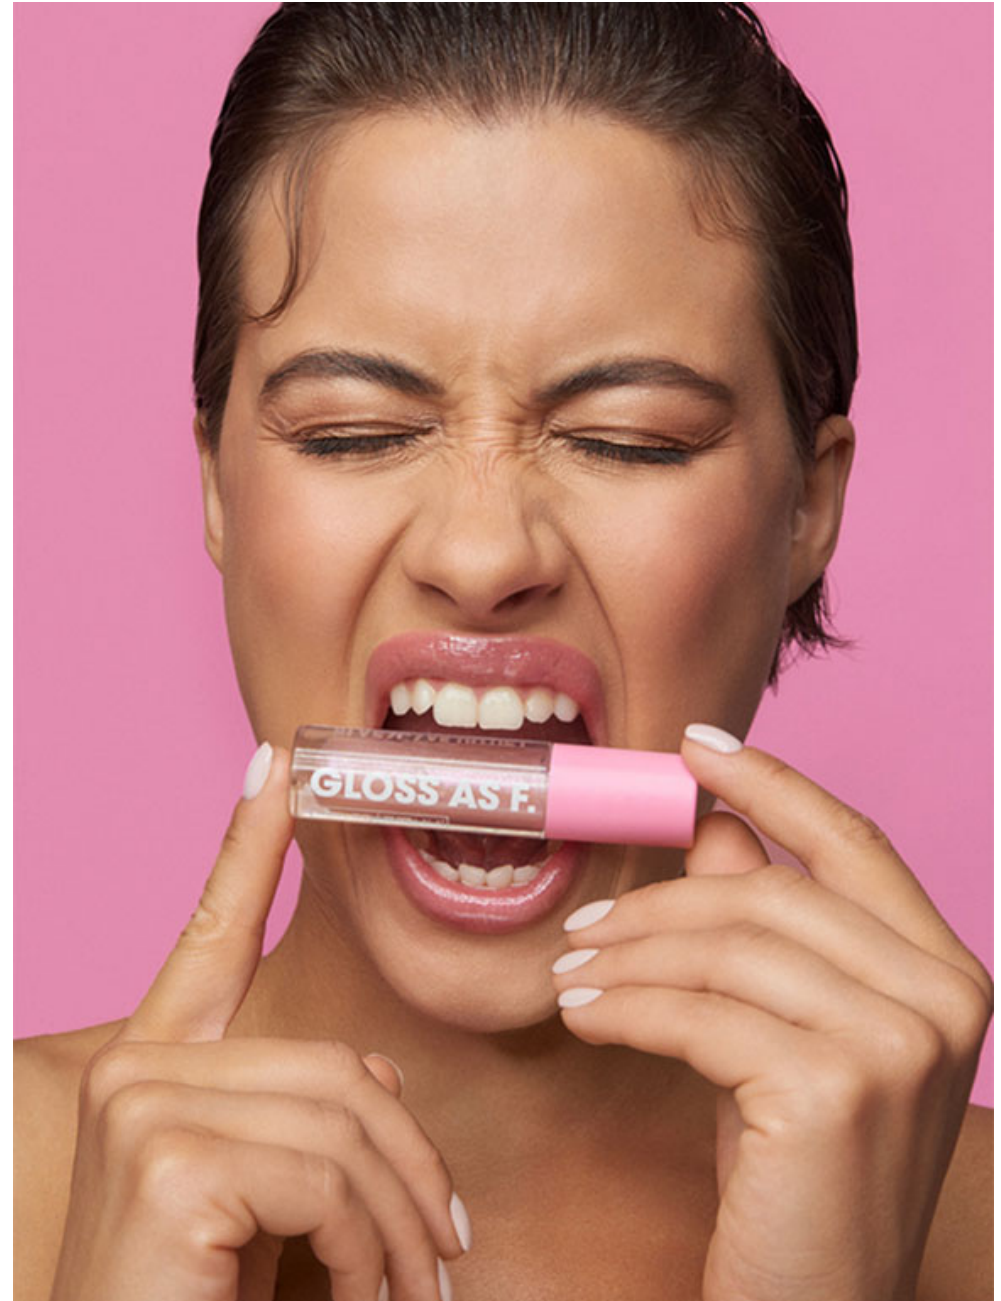

ARINA

Height **160** / Bust **87** / Waist **59** / Hip **88** / Size **34** / Shoes **36** / Hair **brown** / Eyes **brown** /

go play
4PLAY — MGMT