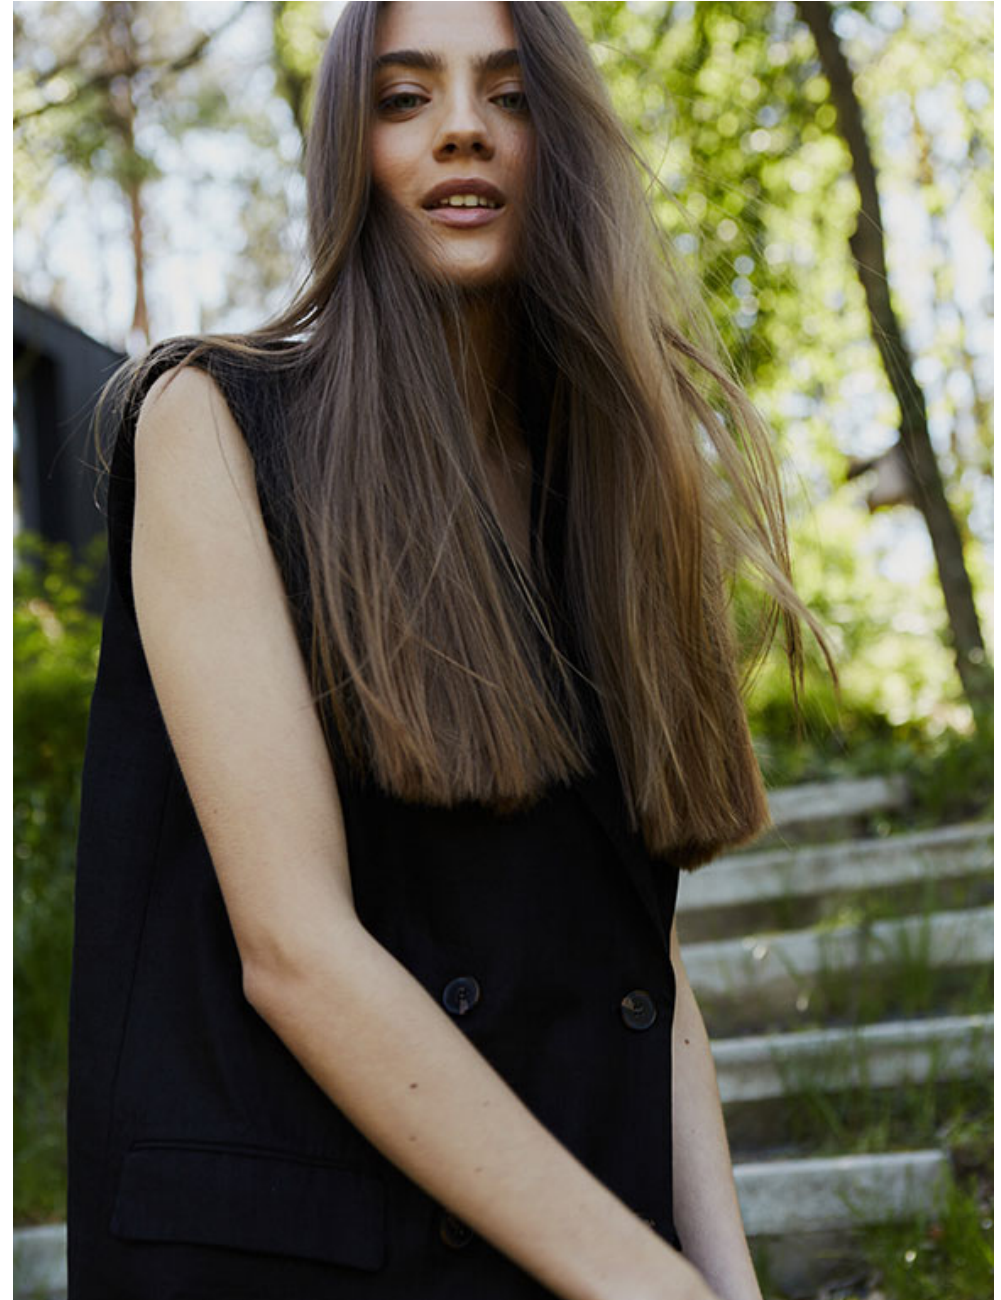

# JULIE W.

Height **176** / Bust **86** / Waist **59** / Hip **91** / Size **34-36** / Shoes **37** / Hair **brown** / Eyes **blue** /

**JULIE W.**

Height **176** / Bust **86** / Waist **59** / Hip **91** / Size **34-36** / Shoes **37** / Hair **brown** / Eyes **blue** /