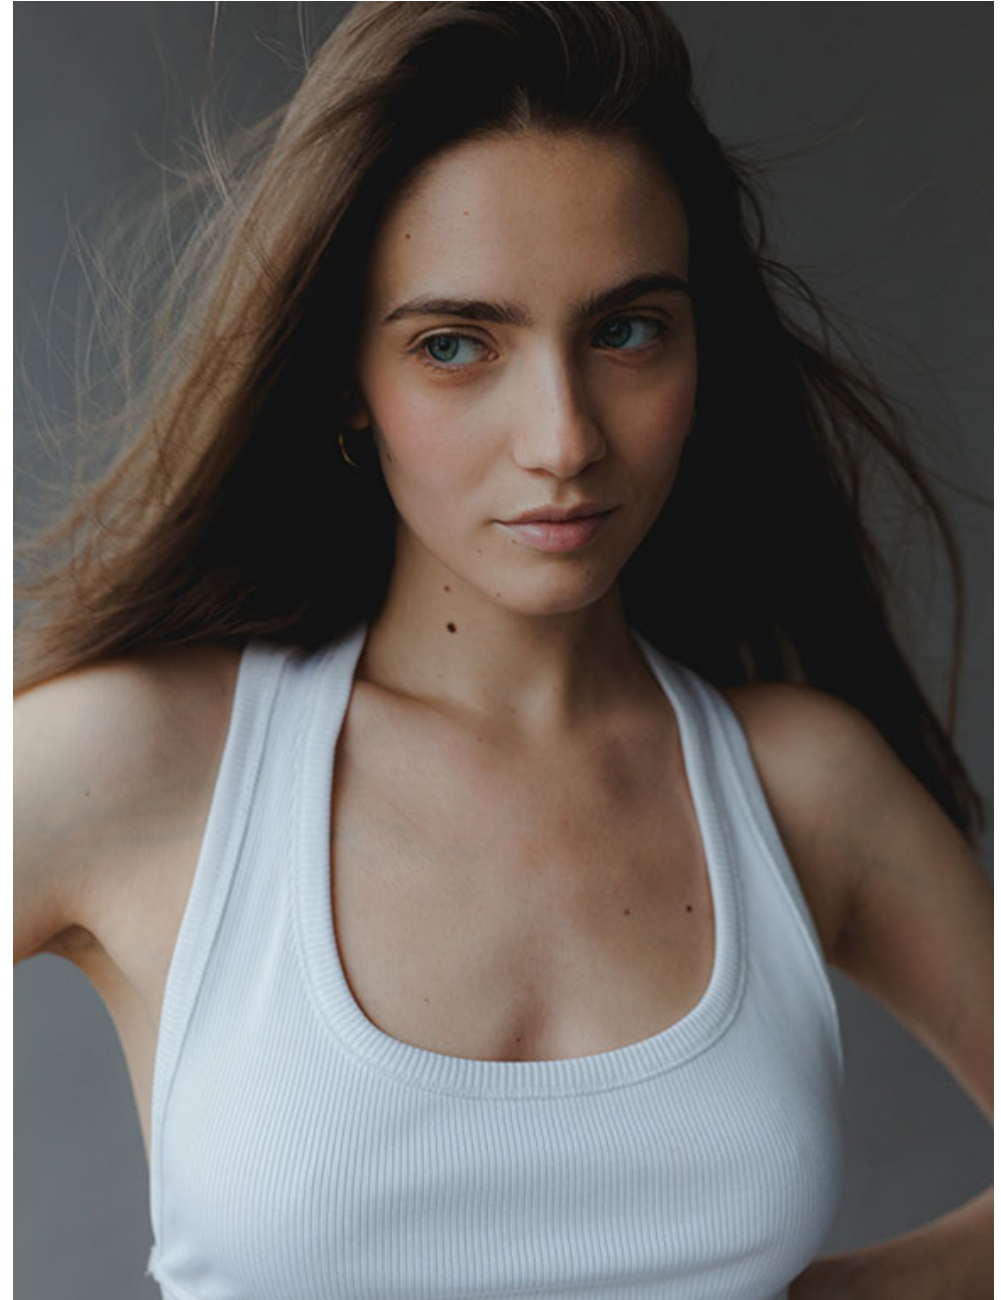

JULIE W.

Height **176** / Bust **86** / Waist **59** / Hip **91** / Size **34-36** / Shoes **37** / Hair **brown** / Eyes **blue** /