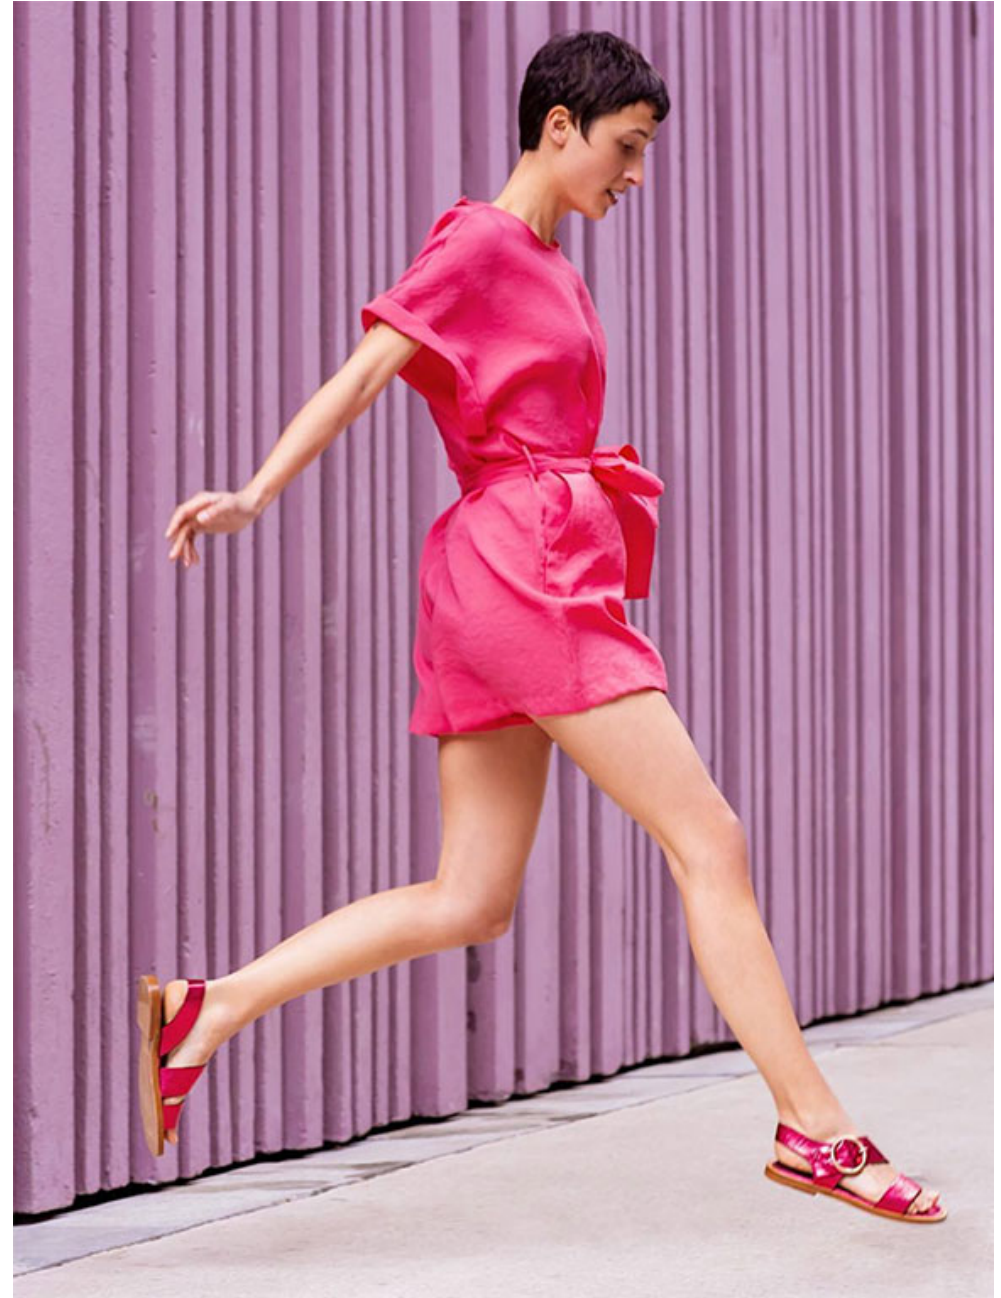

ANGELE F.

Height **170** / Bust **82** / Waist **60** / Hip **84** / Size **34-36** / Shoes **38** / Hair **dark brown** / Eyes **brown** /

ANGELE F.

Height **170** / Bust **82** / Waist **60** / Hip **84** / Size **34-36** / Shoes **38** / Hair **dark brown** / Eyes **brown** /