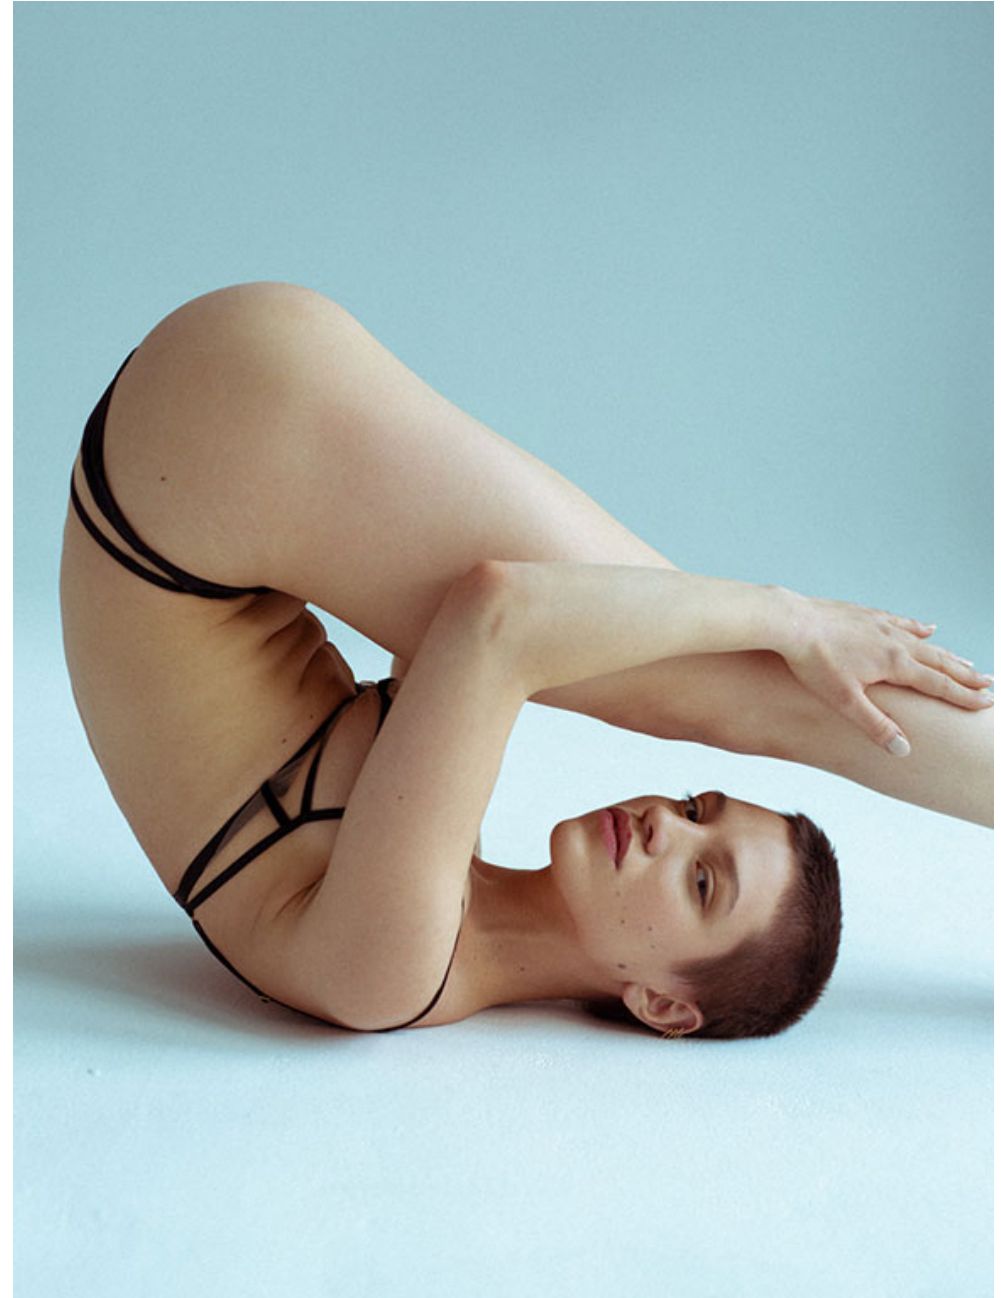

KESTER

Height **172** / Bust **88** / Waist **63** / Hip **90** / Size **36** / Shoes **40** / Hair **brown** / Eyes **brown** /