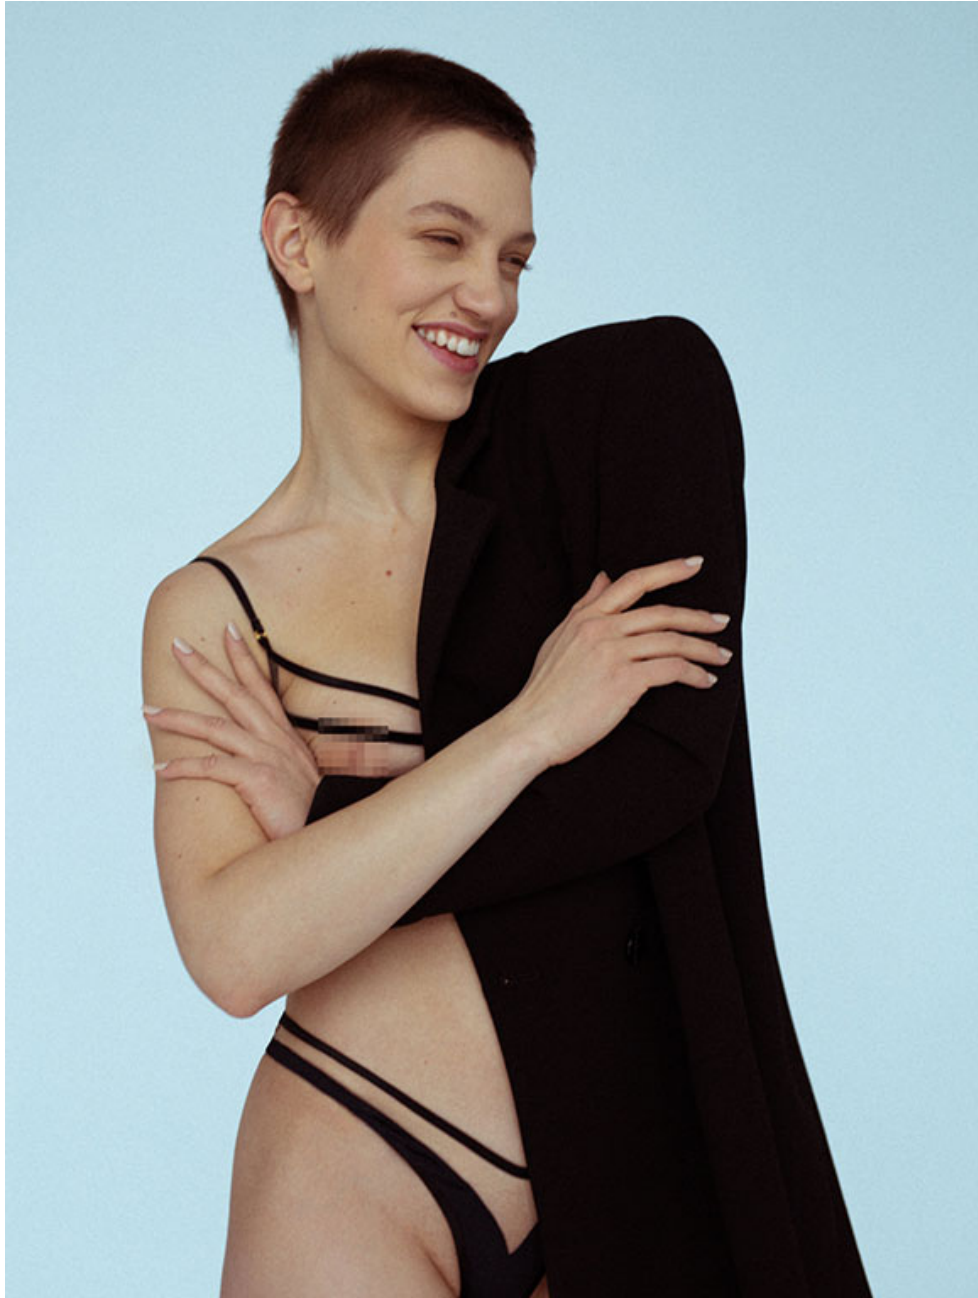

KESTER

Height **172** / Bust **88** / Waist **63** / Hip **90** / Size **36** / Shoes **40** / Hair **brown** / Eyes **brown** /