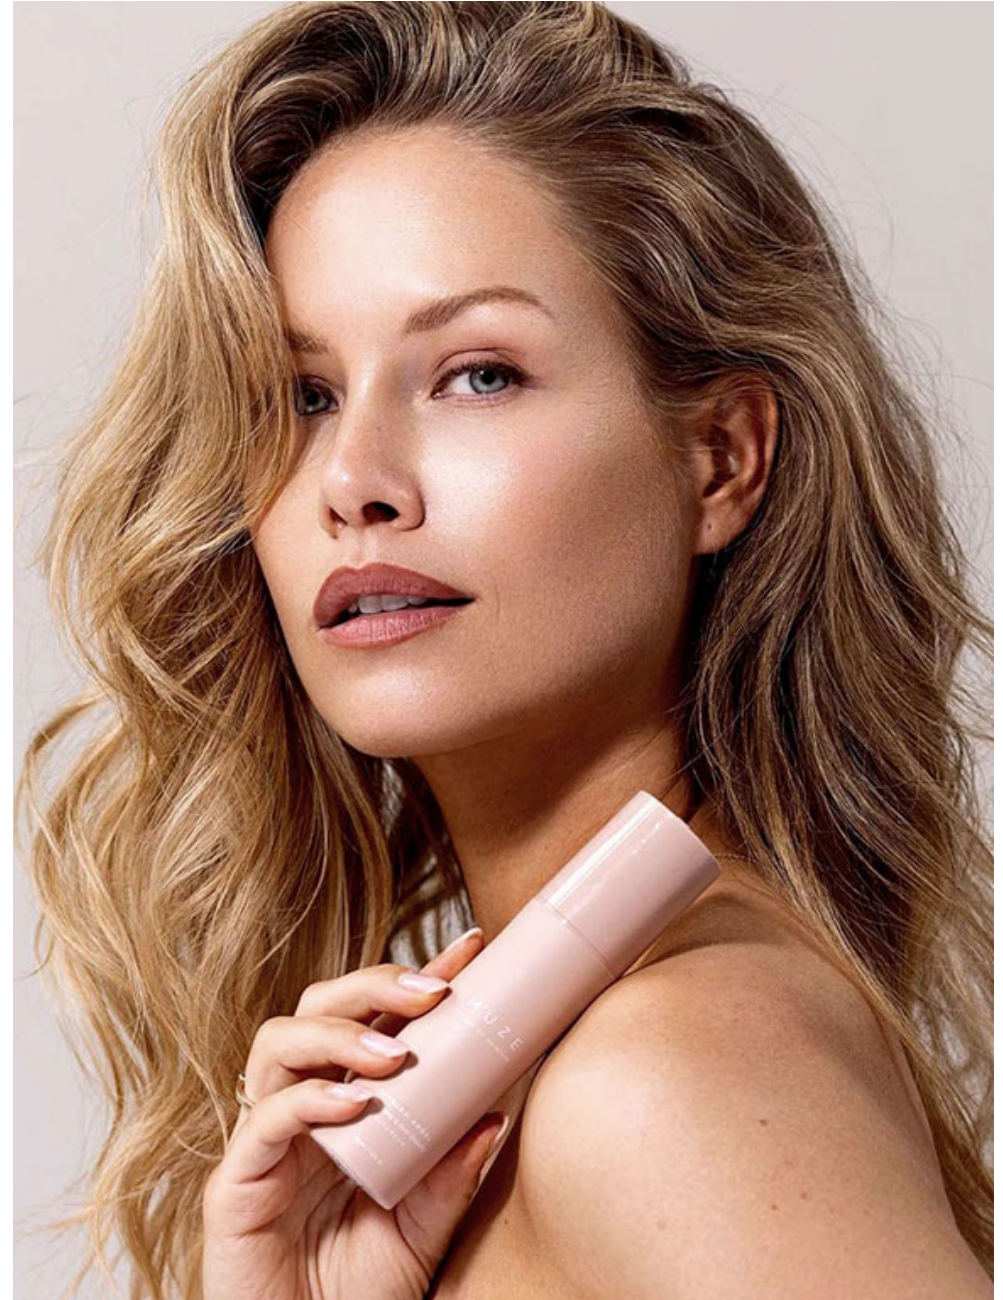

MARIANNE G.

Height **173** / Bust **84** / Waist **65** / Hip **91** / Size **34-36** / Shoes **37** / Hair **dark blonde** / Eyes **blue** /

MARIANNE G.

Height **173** / Bust **84** / Waist **65** / Hip **91** / Size **34-36** / Shoes **37** / Hair **dark blonde** / Eyes **blue** /