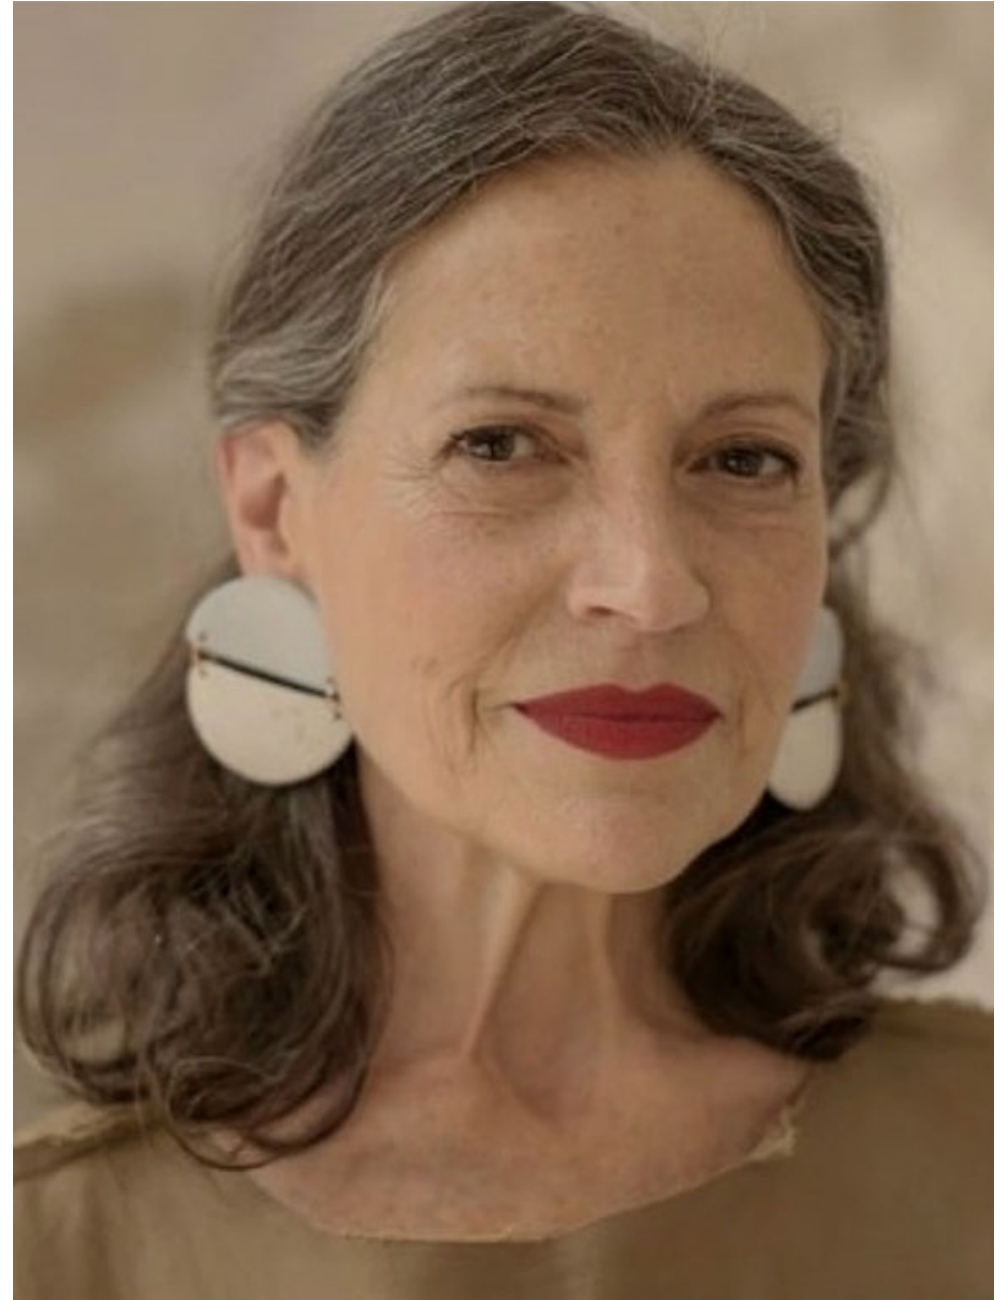

SILVIA R.

Height **170** / Bust **90** / Waist **68** / Hip **93** / Size **36-38** / Shoes **39-40** / Hair **salt&pepper** / Eyes **brown** /

conseguir este maquillaje...
la color perfeccionadora
3 en 1 n°01 beige claro,
Eyeliner y sombras de ojos
7 de la Paleta, Lápiz trío de
n°01 y Máscara de pestañas
de Mariposa, todo de la
línea Oh my Look! Colorete
color, Barra de labios
n°12 y esmalte de
lita bello n°39.

SILVIA R.

Height **170** / Bust **90** / Waist **68** / Hip **93** / Size **36-38** / Shoes **39-40** / Hair **salt&pepper** / Eyes **brown** /

SILVIA R.

Height **170** / Bust **90** / Waist **68** / Hip **93** / Size **36-38** / Shoes **39-40** / Hair **salt&pepper** / Eyes **brown** /