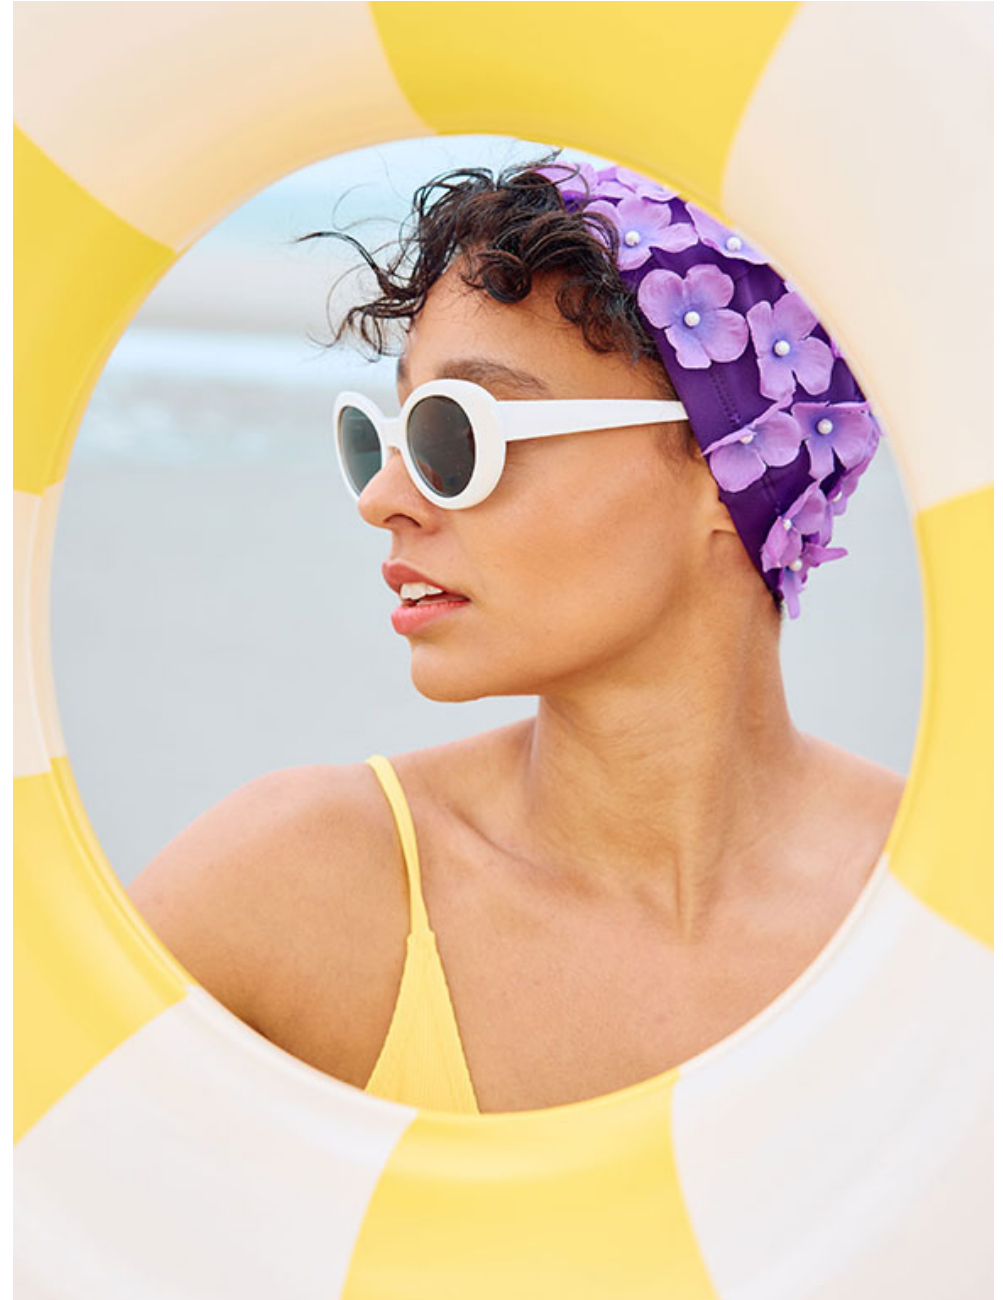

LOUISE B.

Height **176** / Bust **86** / Waist **67** / Hip **93** / Size **36** / Shoes **40** / Hair **black** / Eyes **brown** /

LOUISE B.

Height 176 / Bust 86 / Waist 67 / Hip 93 / Size 36 / Shoes 40 / Hair black / Eyes brown /

LOUISE B.

Height **176** / Bust **86** / Waist **67** / Hip **93** / Size **36** / Shoes **40** / Hair **black** / Eyes **brown** /

LOUISE B.

Height **176** / Bust **86** / Waist **67** / Hip **93** / Size **36** / Shoes **40** / Hair **black** / Eyes **brown** /