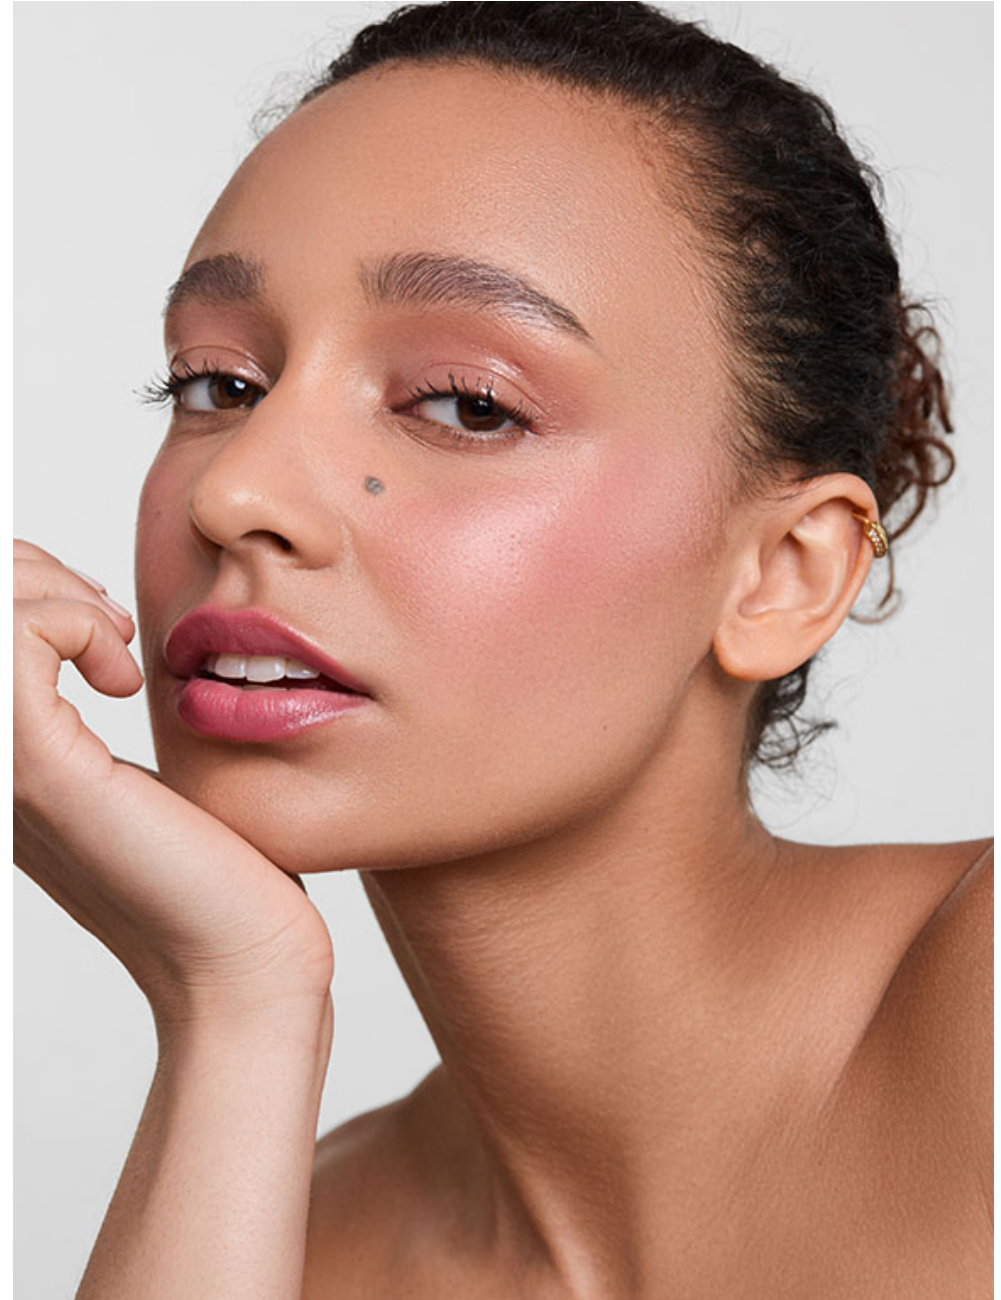

LOUISE B.

Height **176** / Bust **86** / Waist **67** / Hip **93** / Size **36** / Shoes **40** / Hair **black** / Eyes **brown** /