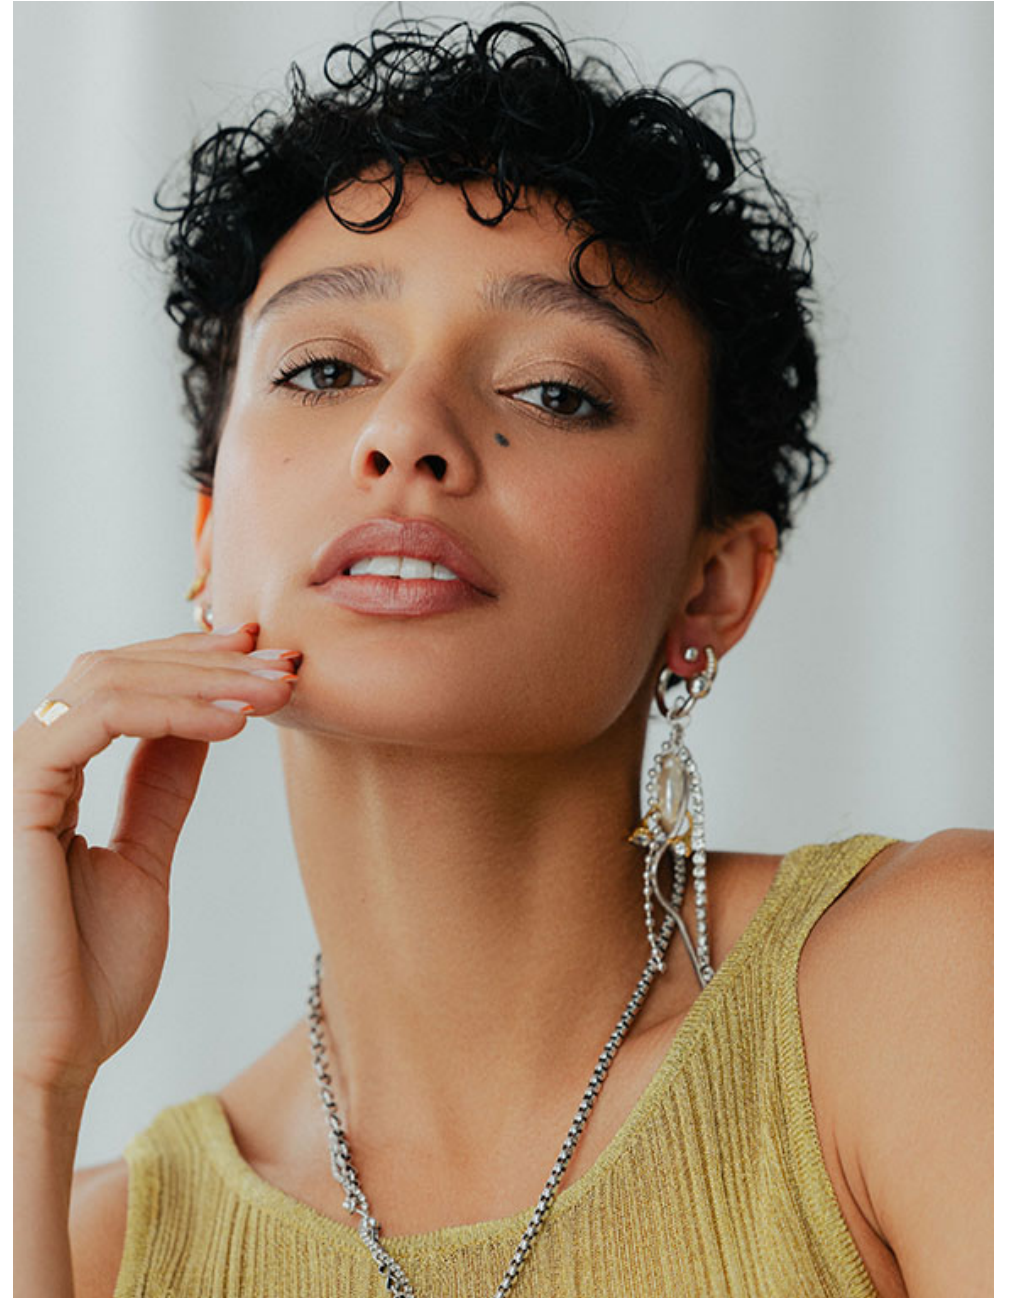

LOUISE B.

Height **176** / Bust **86** / Waist **67** / Hip **93** / Size **36** / Shoes **40** / Hair **black** / Eyes **brown** /

LOUISE B.

Height 176 / Bust 86 / Waist 67 / Hip 93 / Size 36 / Shoes 40 / Hair black / Eyes brown /

LOUISE B.

Height **176** / Bust **86** / Waist **67** / Hip **93** / Size **36** / Shoes **40** / Hair **black** / Eyes **brown** /

LOUISE B.

Height **176** / Bust **86** / Waist **67** / Hip **93** / Size **36** / Shoes **40** / Hair **black** / Eyes **brown** /