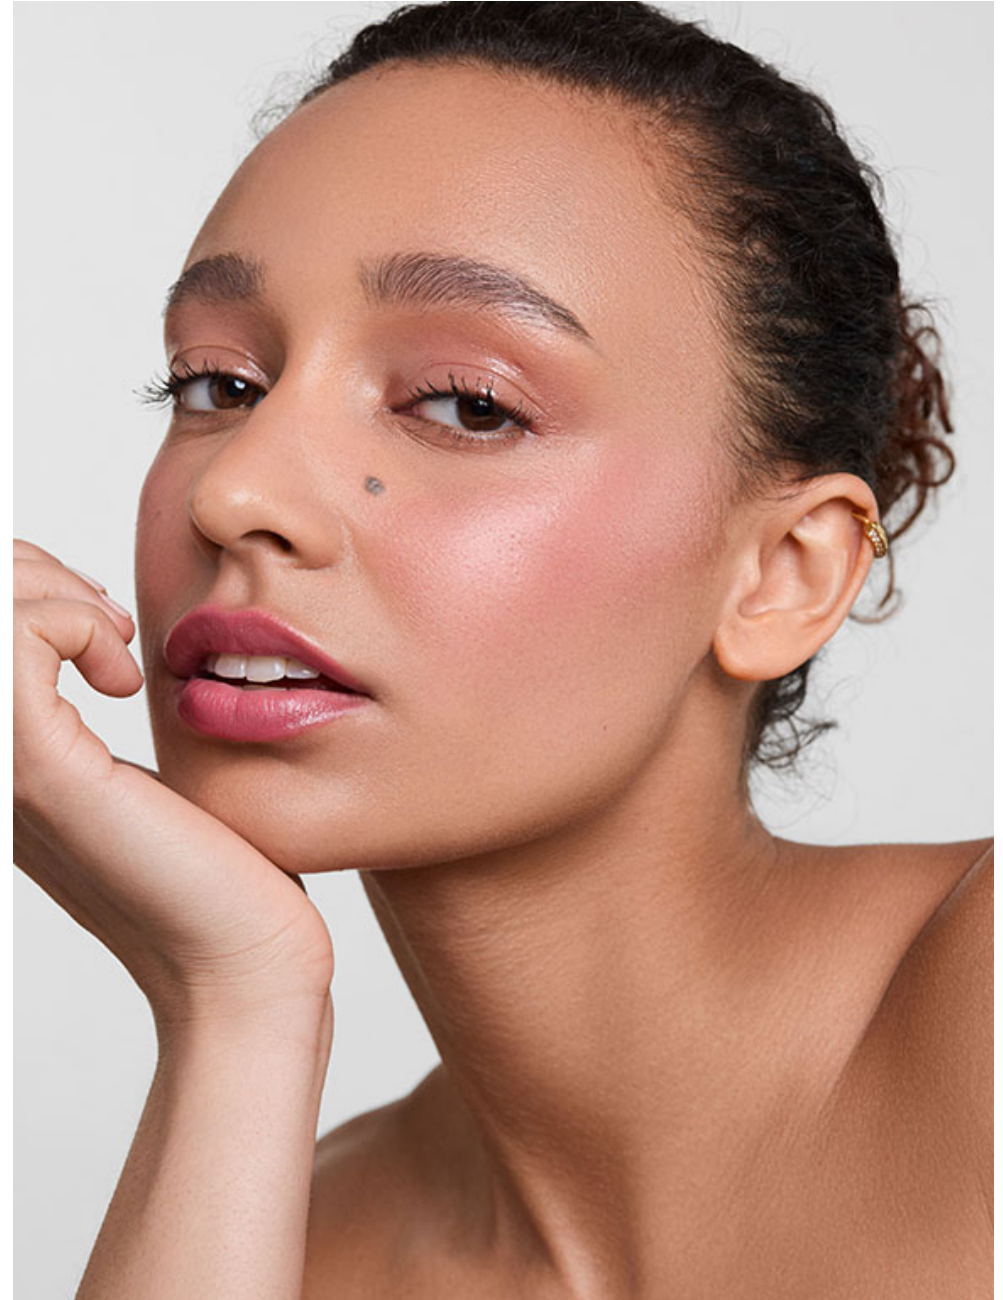

LOUISE B.

Height **176** / Bust **86** / Waist **67** / Hip **93** / Size **36** / Shoes **40** / Hair **black** / Eyes **brown** /