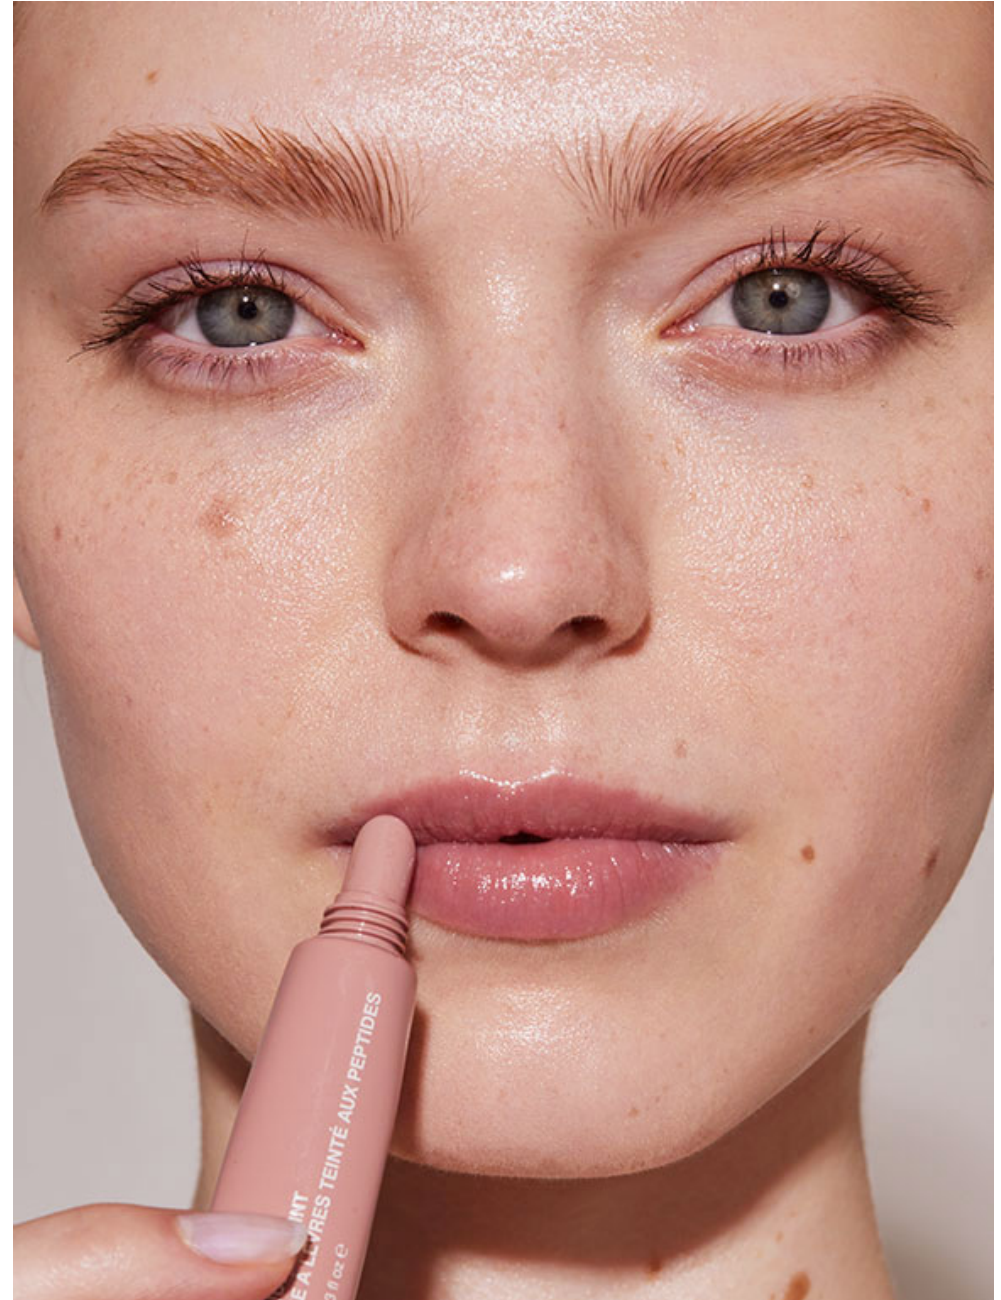

# KIM R.

Height 177 / Bust 86 / Waist 64 / Hip 92 / Size 34-36 / Shoes 41 / Hair red / Eyes blue /

**KIM R.**

Height **177** / Bust **86** / Waist **64** / Hip **92** / Size **34-36** / Shoes **41** / Hair **red** / Eyes **blue** /