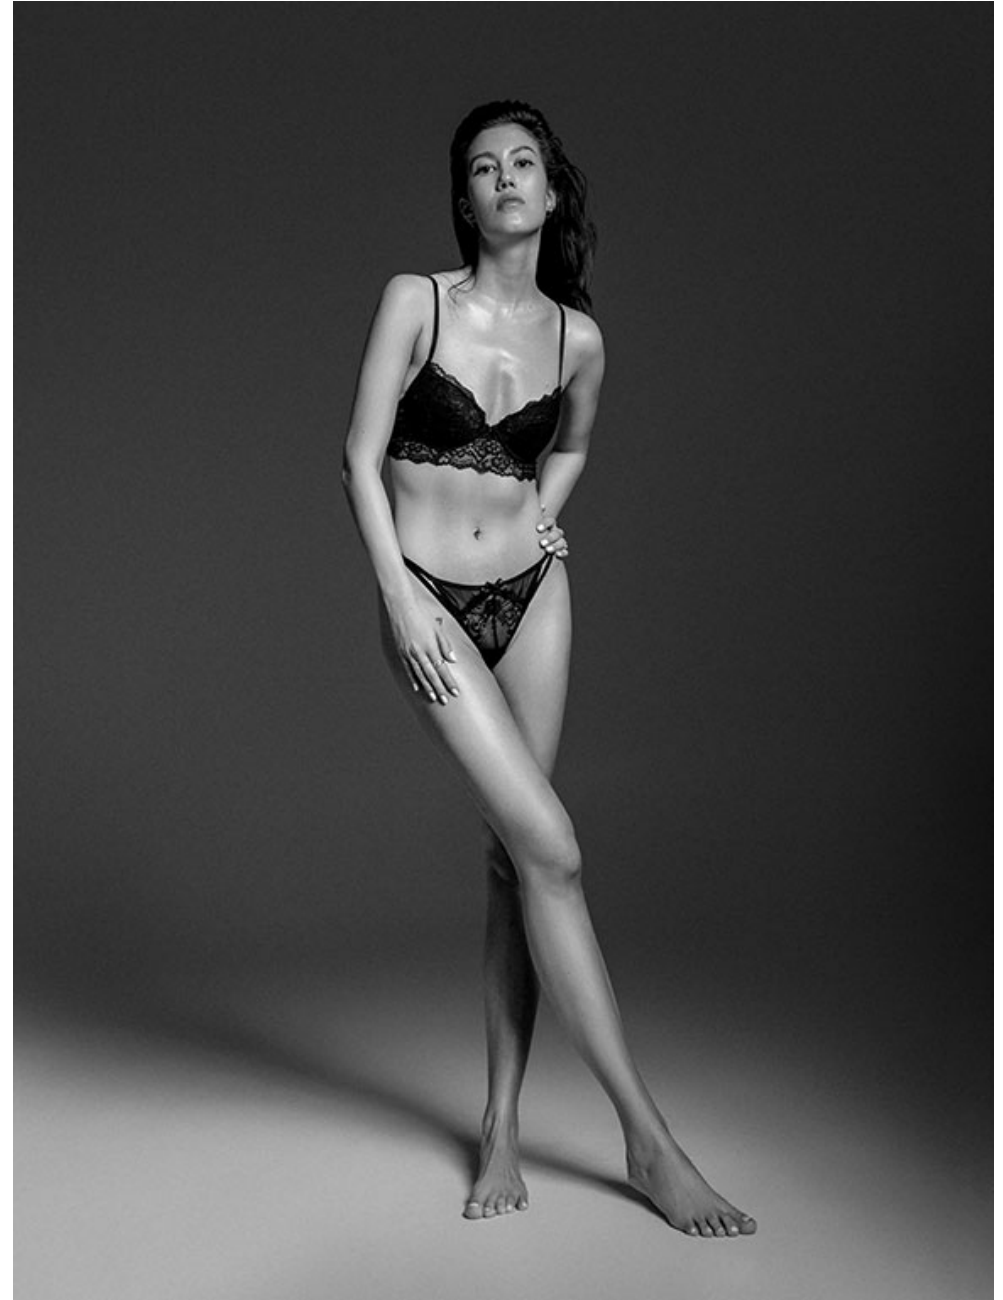

AILEEN G.

Height **179** / Bust **86** / Waist **67** / Hip **93** / Size **34-36** / Shoes **39** / Hair **dark brown** / Eyes **brown** /