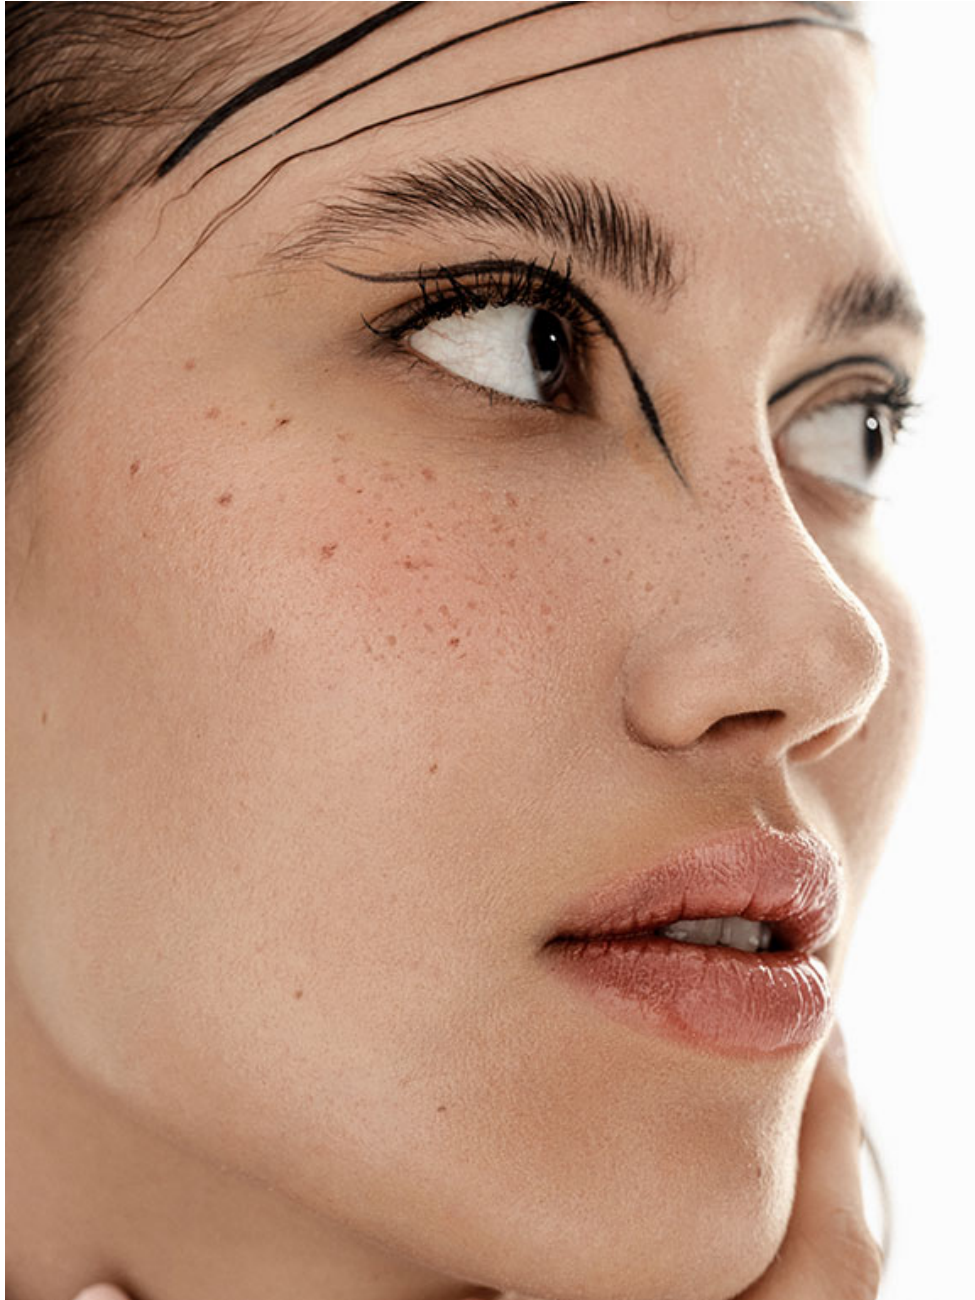

AILEEN G.

Height **179** / Bust **86** / Waist **67** / Hip **93** / Size **34-36** / Shoes **39** / Hair **dark brown** / Eyes **brown** /

goplay
4PLAY — MGMT