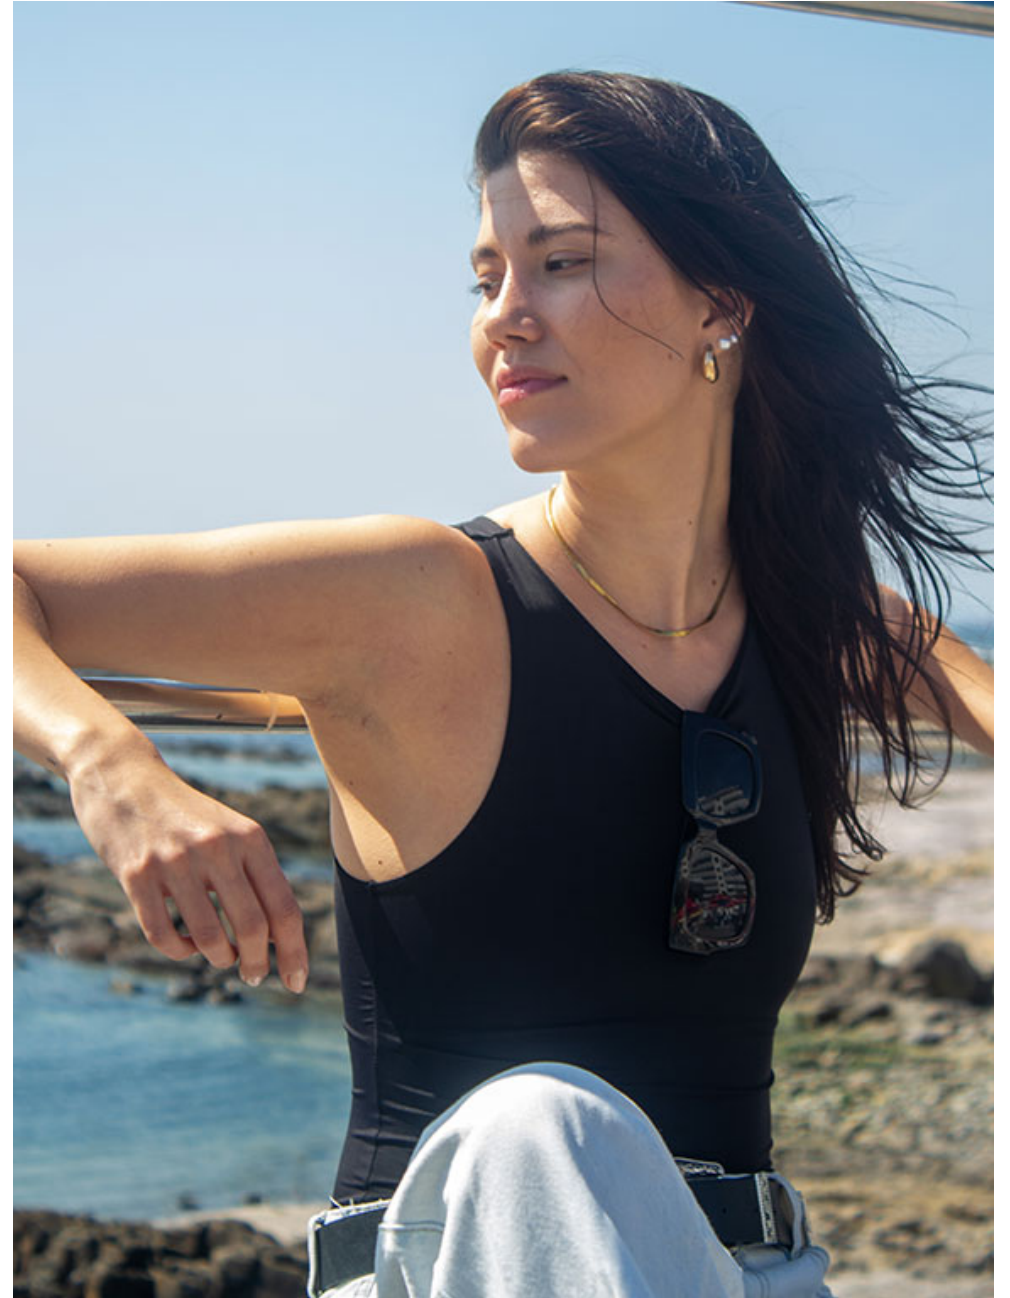

AILEEN G.

Height **179** / Bust **86** / Waist **67** / Hip **93** / Size **34-36** / Shoes **39** / Hair **dark brown** / Eyes **brown** /