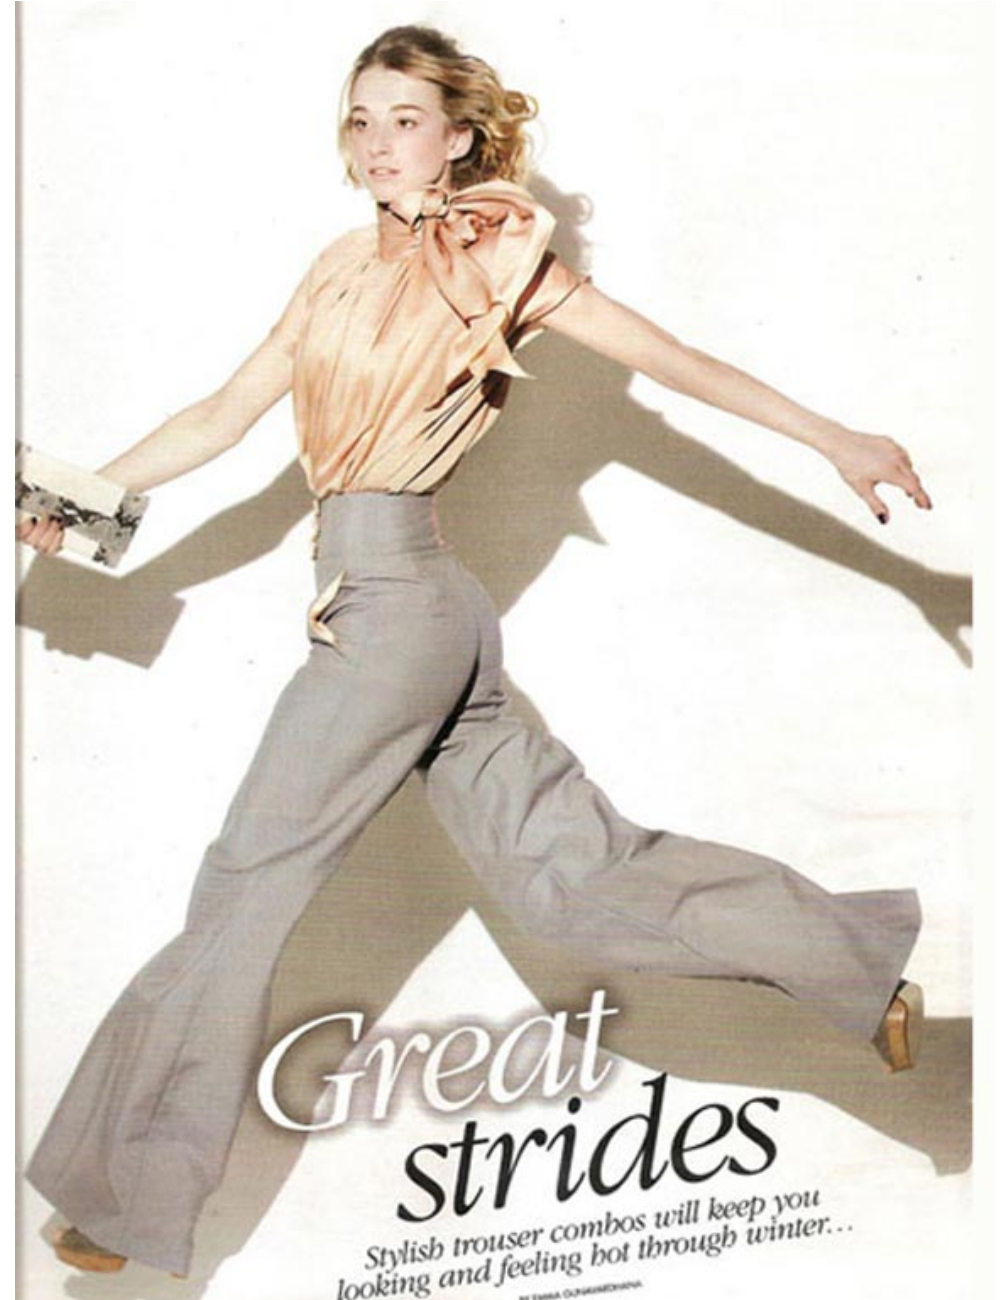

AURORE M.

Height 177 / Bust 85 / Waist 66 / Hip 96 / Size 36 / Shoes 40 / Hair blonde / Eyes brown green /