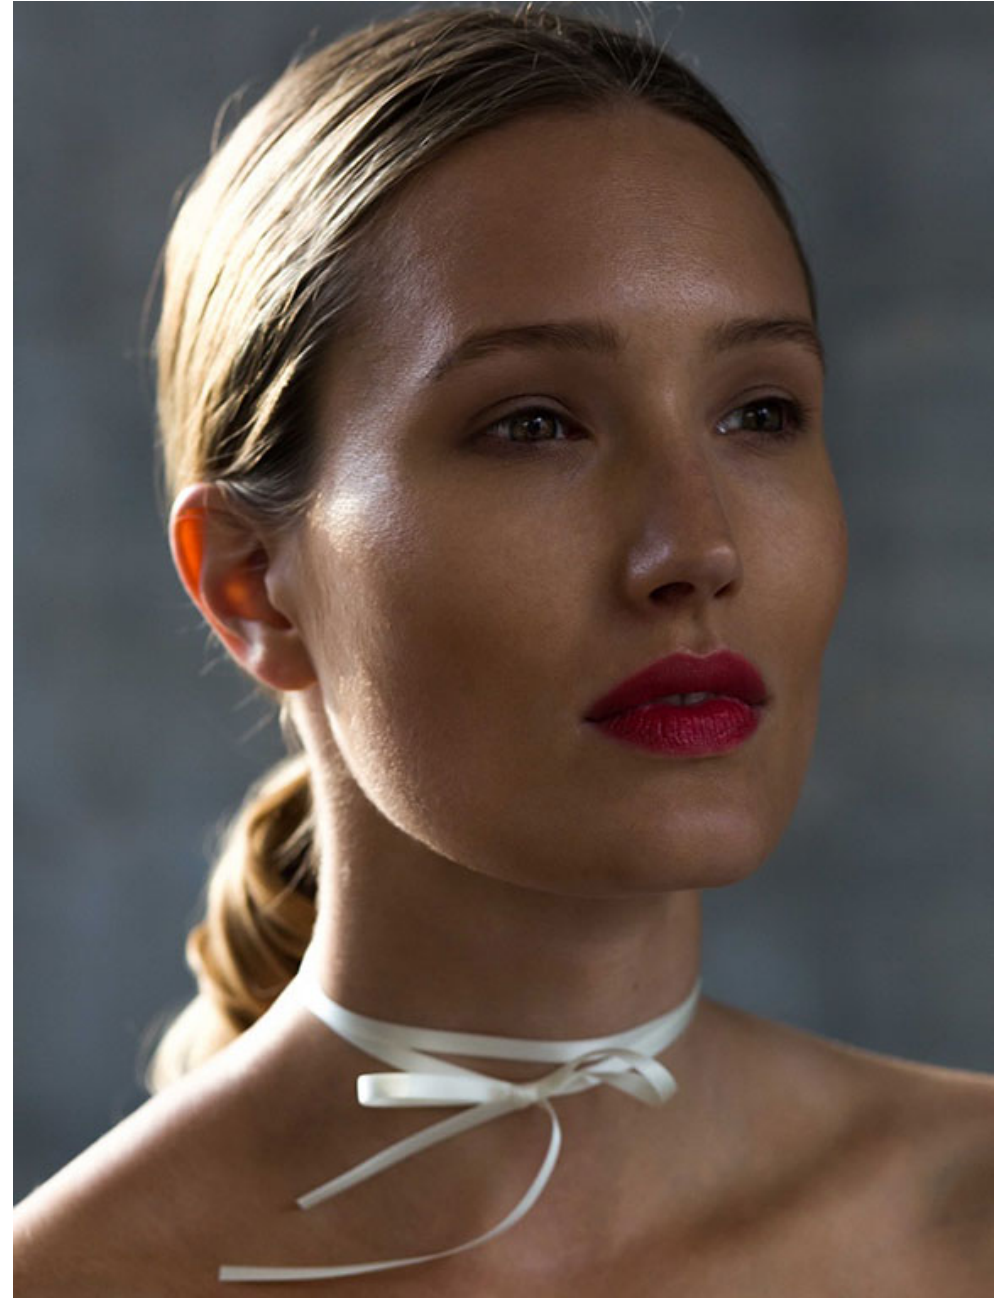

LENA S.

Height **179** / Bust **86** / Waist **65** / Hip **87** / Size **34-36** / Shoes **38-39** / Hair **dark blonde** / Eyes **brown green** /