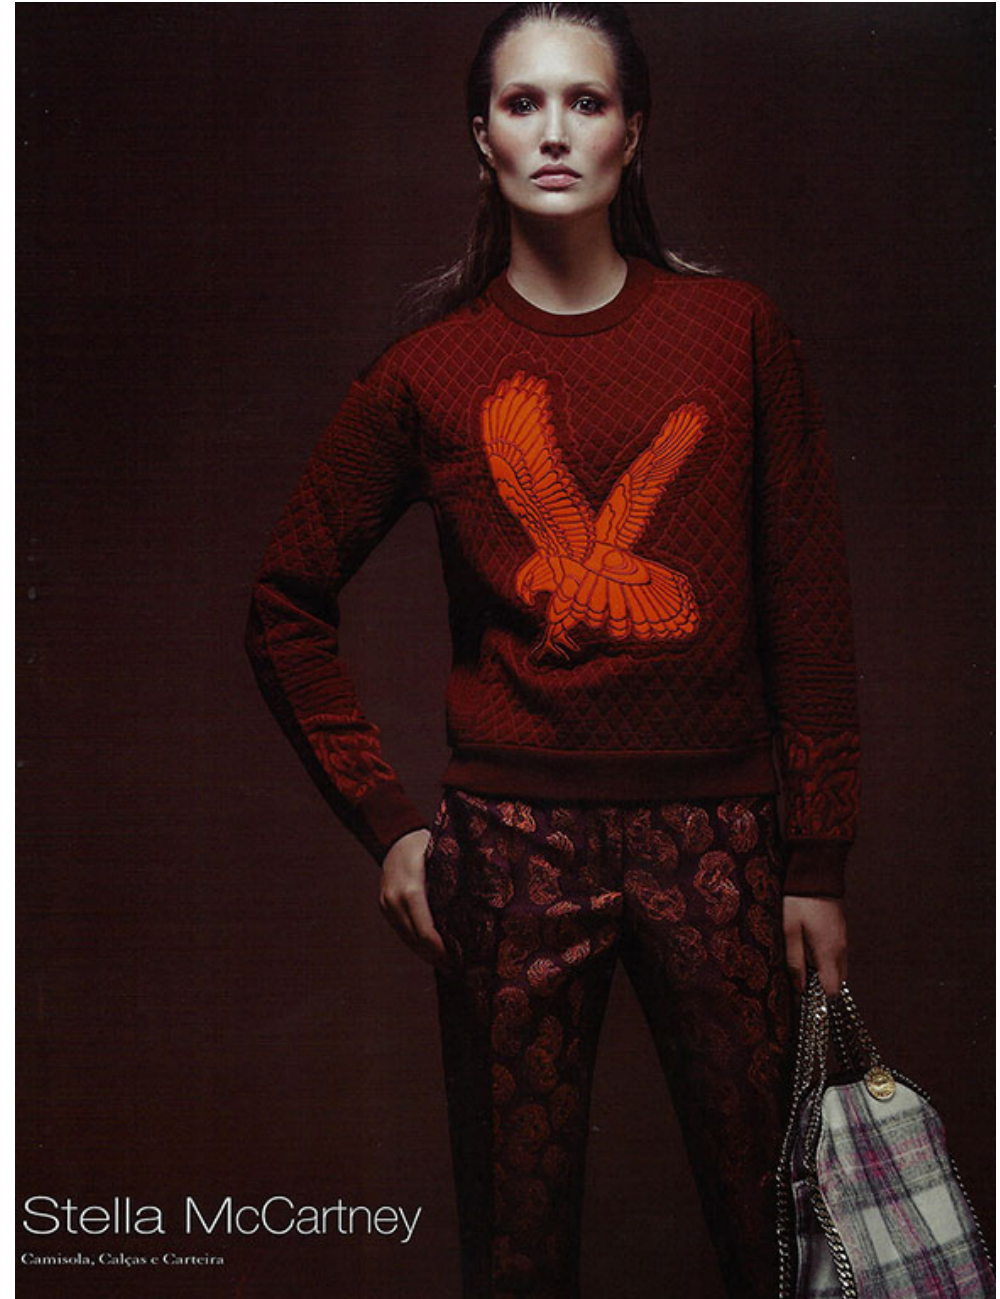

LENA S.

Height 179 / Bust 86 / Waist 65 / Hip 87 / Size 34-36 / Shoes 38-39 / Hair dark blonde / Eyes brown green /