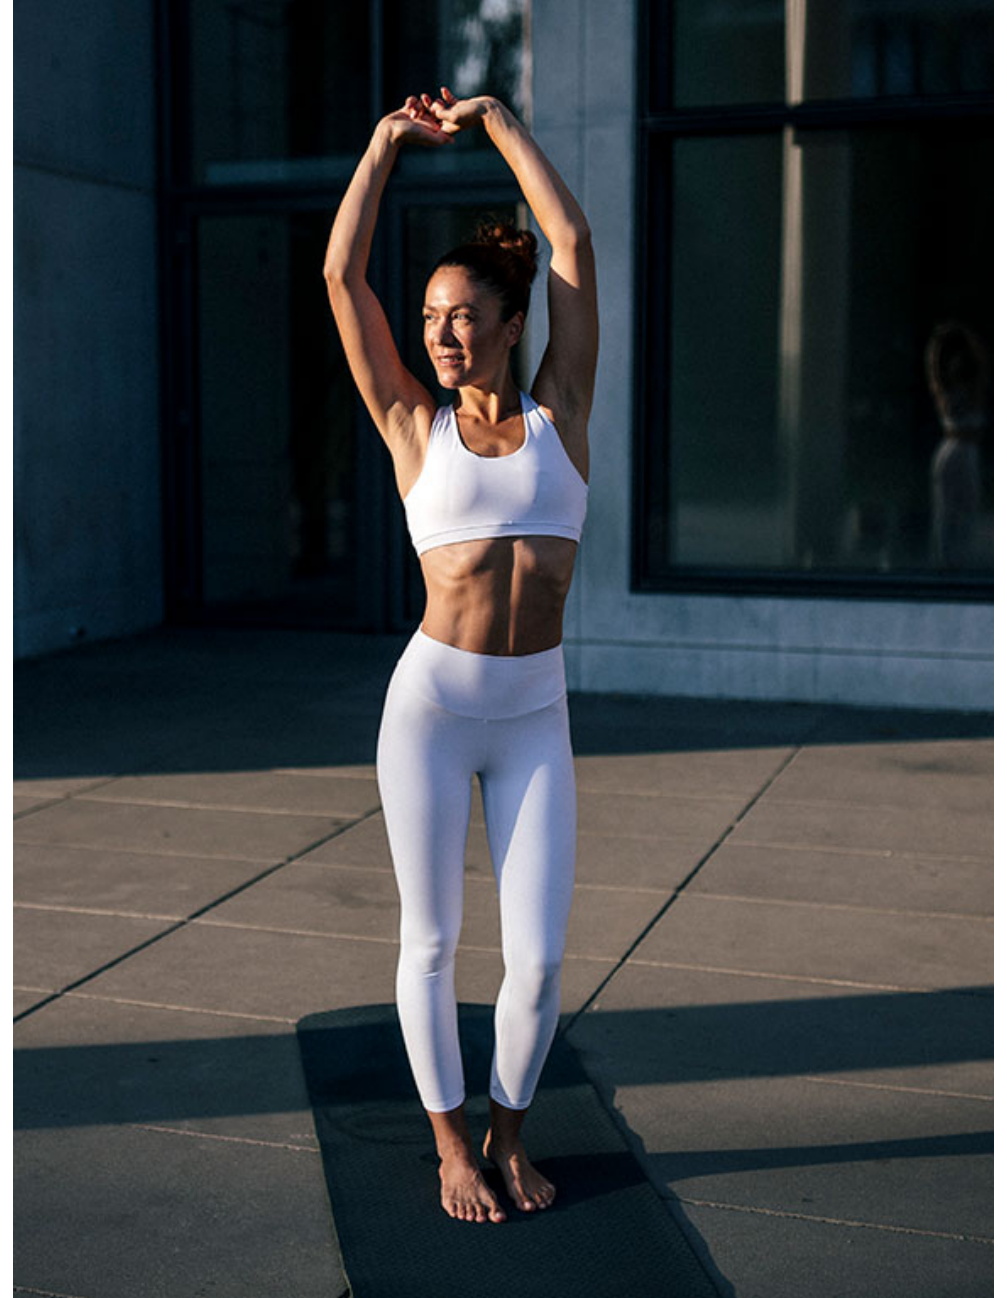

MANA H.

Height **176** / Bust **84** / Waist **63** / Hip **94** / Size **36** / Shoes **40** / Hair **brown** / Eyes **brown** /