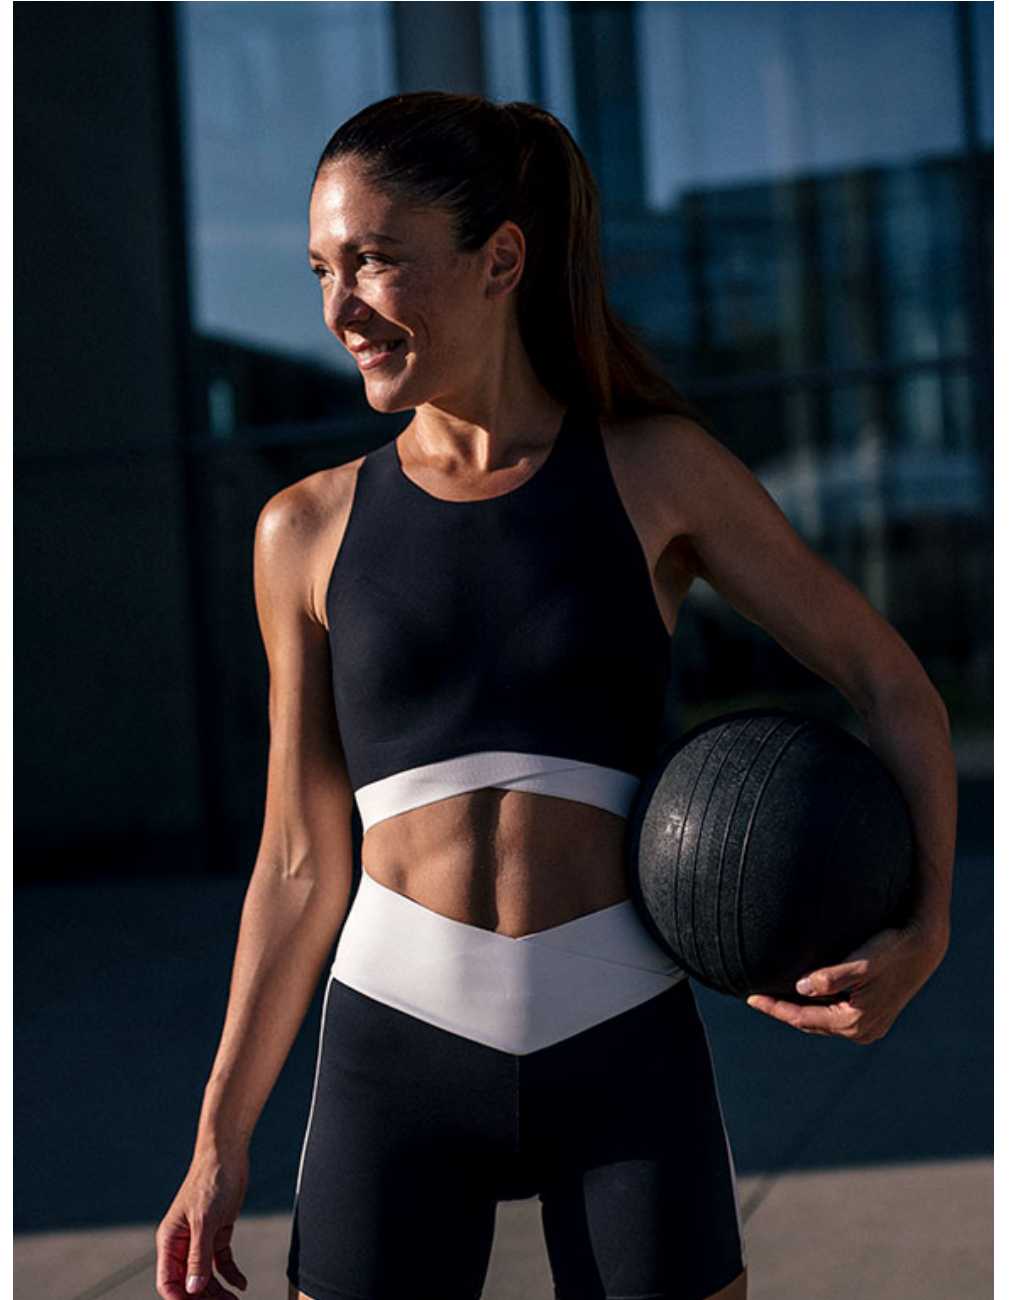

MANA H.

Height **176** / Bust **84** / Waist **63** / Hip **94** / Size **36** / Shoes **40** / Hair **brown** / Eyes **brown** /