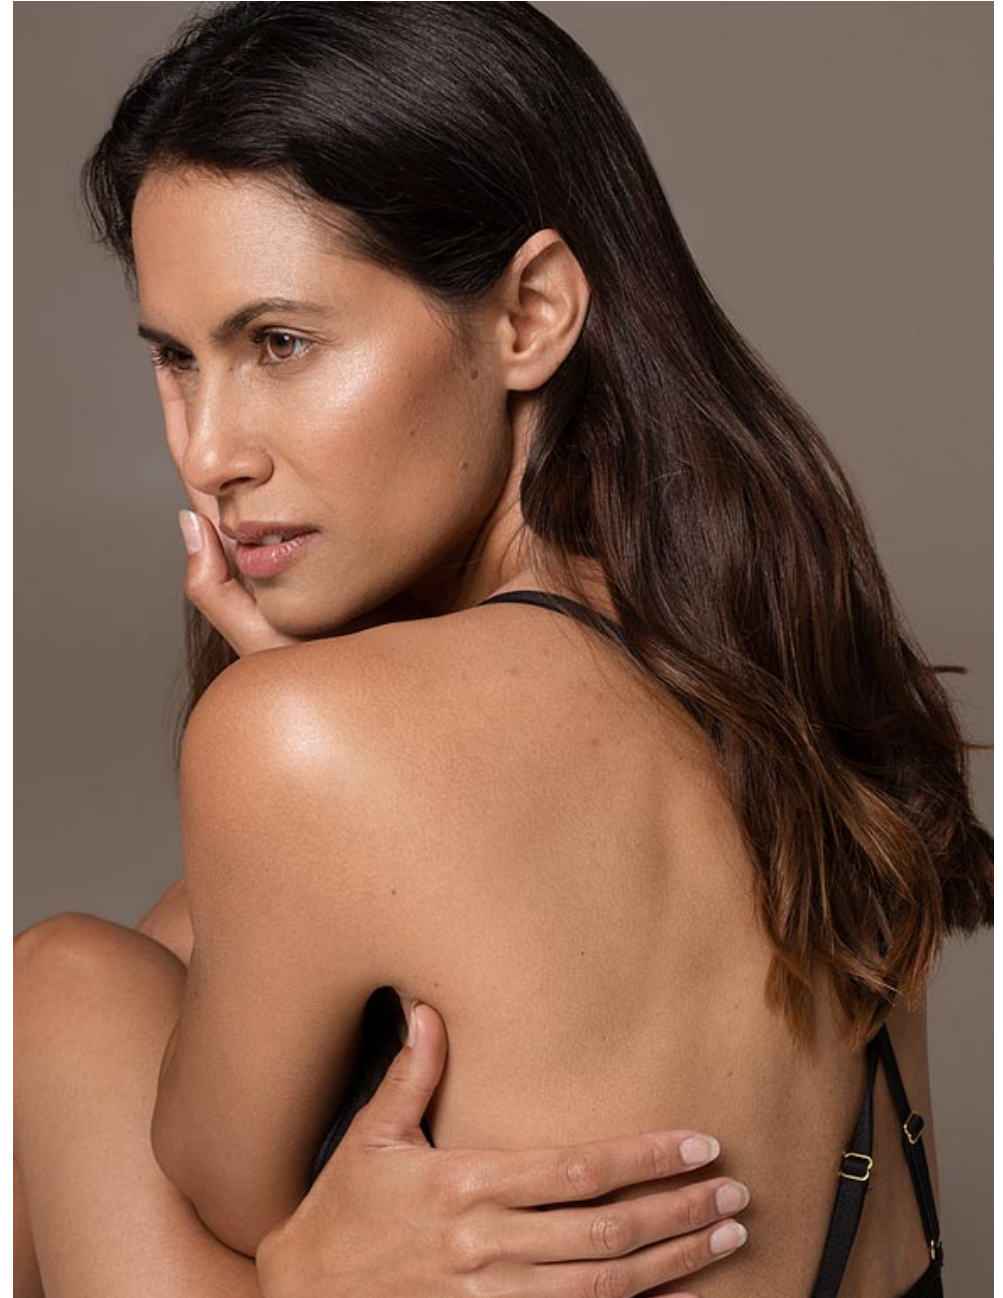

SAM K.

Height **171** / Bust **85** / Waist **65** / Hip **90** / Size **34-36** / Shoes **39-40** / Hair **brown** / Eyes **brown** /