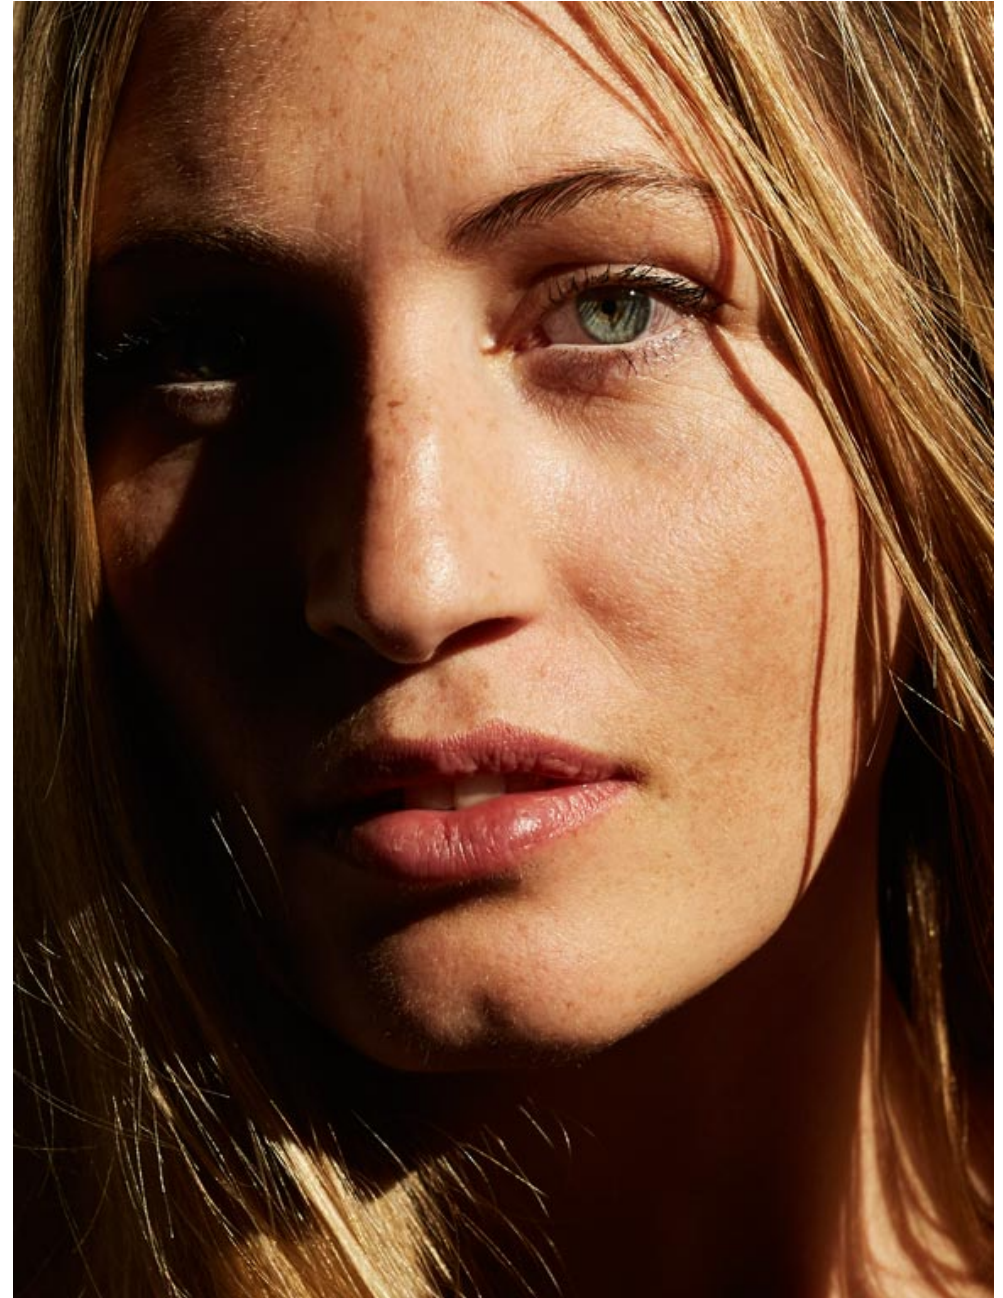

MARTA W.

Height **178** / Bust **88** / Waist **65** / Hip **94** / Size **36** / Shoes **41** / Hair **dark blonde** / Eyes **blue** /