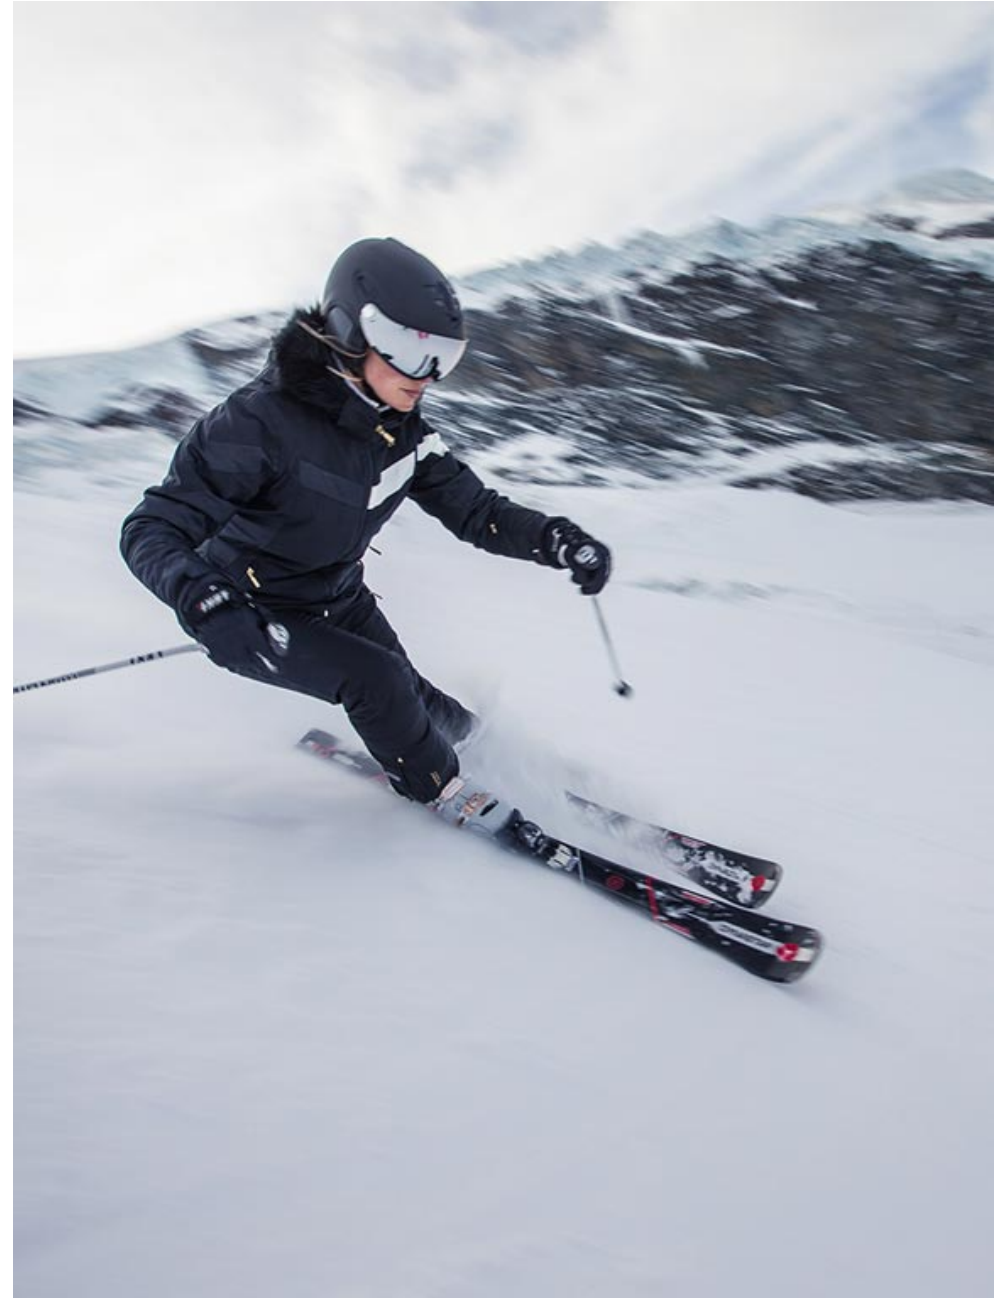

SABRINA A.

Height **172** / Bust **86** / Waist **64** / Hip **92** / Size **36** / Shoes **39** / Hair **dark blonde** / Eyes **blue-green** /