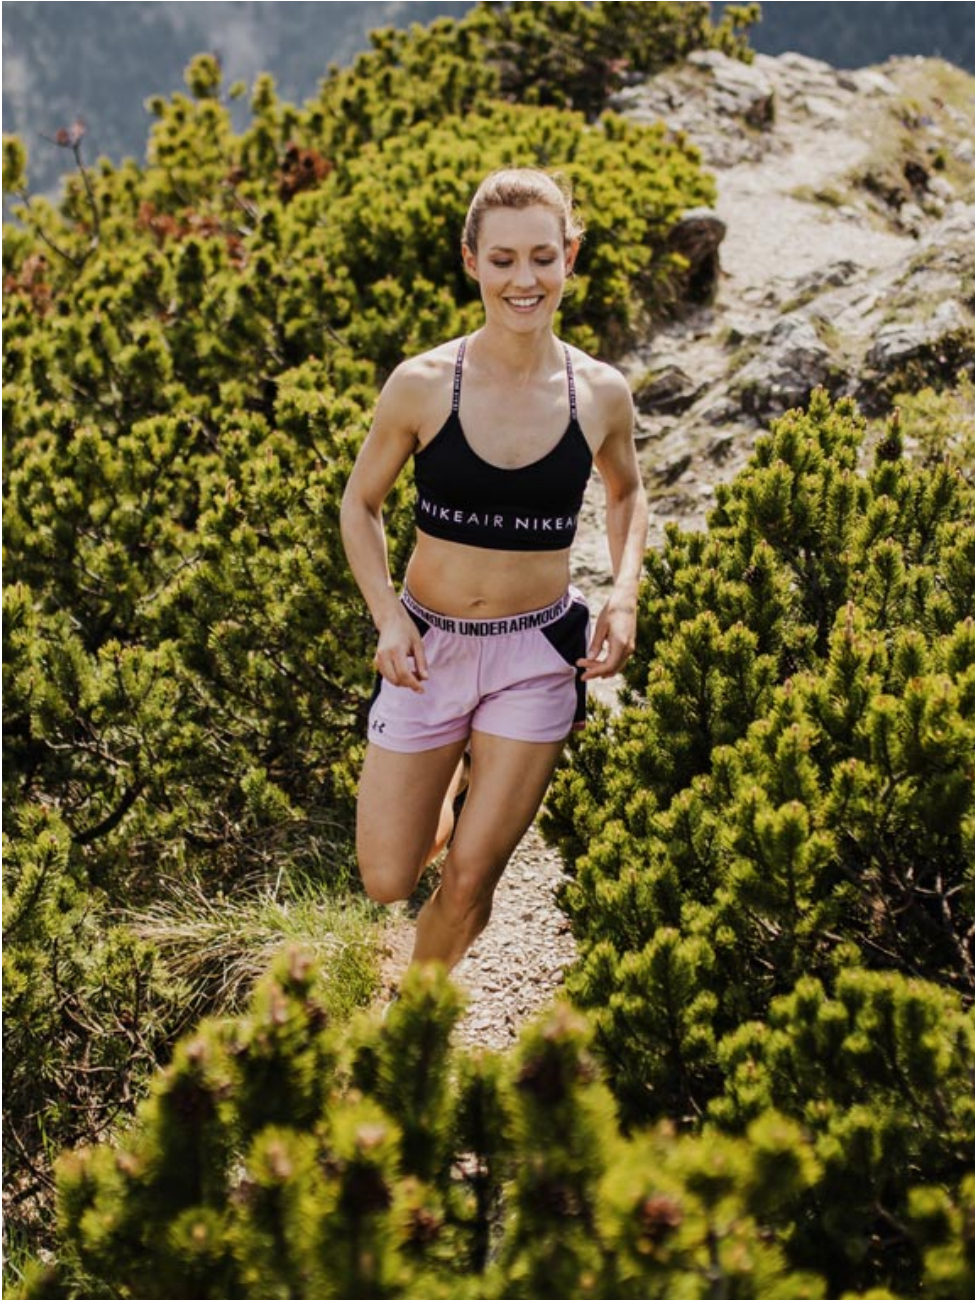

SABRINA A.

Height **172** / Bust **86** / Waist **64** / Hip **92** / Size **36** / Shoes **39** / Hair **dark blonde** / Eyes **blue-green** /

SABRINA A.

Height **172** / Bust **86** / Waist **64** / Hip **92** / Size **36** / Shoes **39** / Hair **dark blonde** / Eyes **blue-green** /