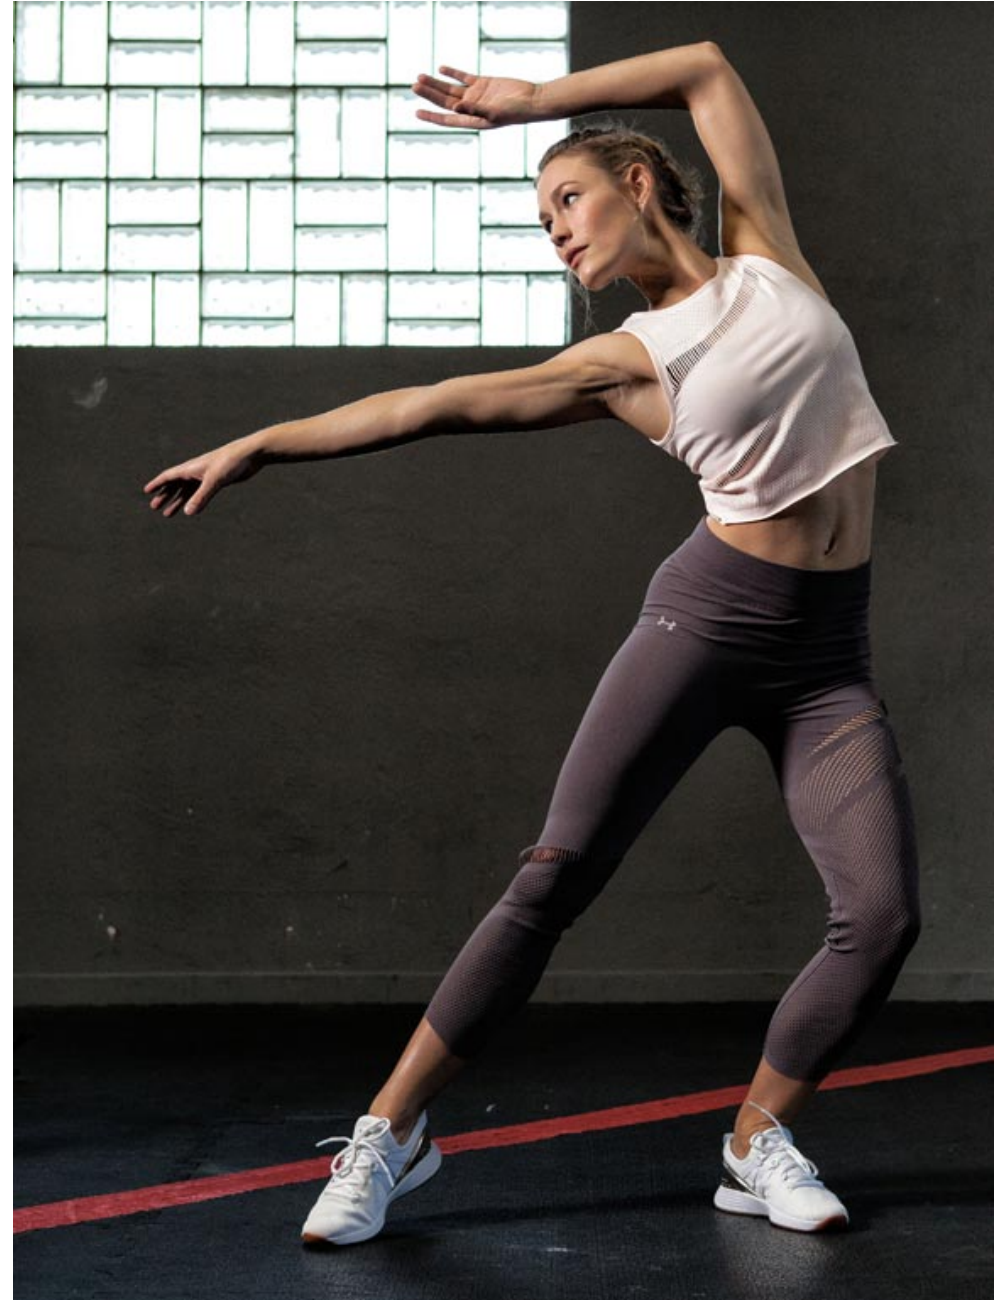

SABRINA A.

Height **172** / Bust **86** / Waist **64** / Hip **92** / Size **36** / Shoes **39** / Hair **dark blonde** / Eyes **blue-green** /