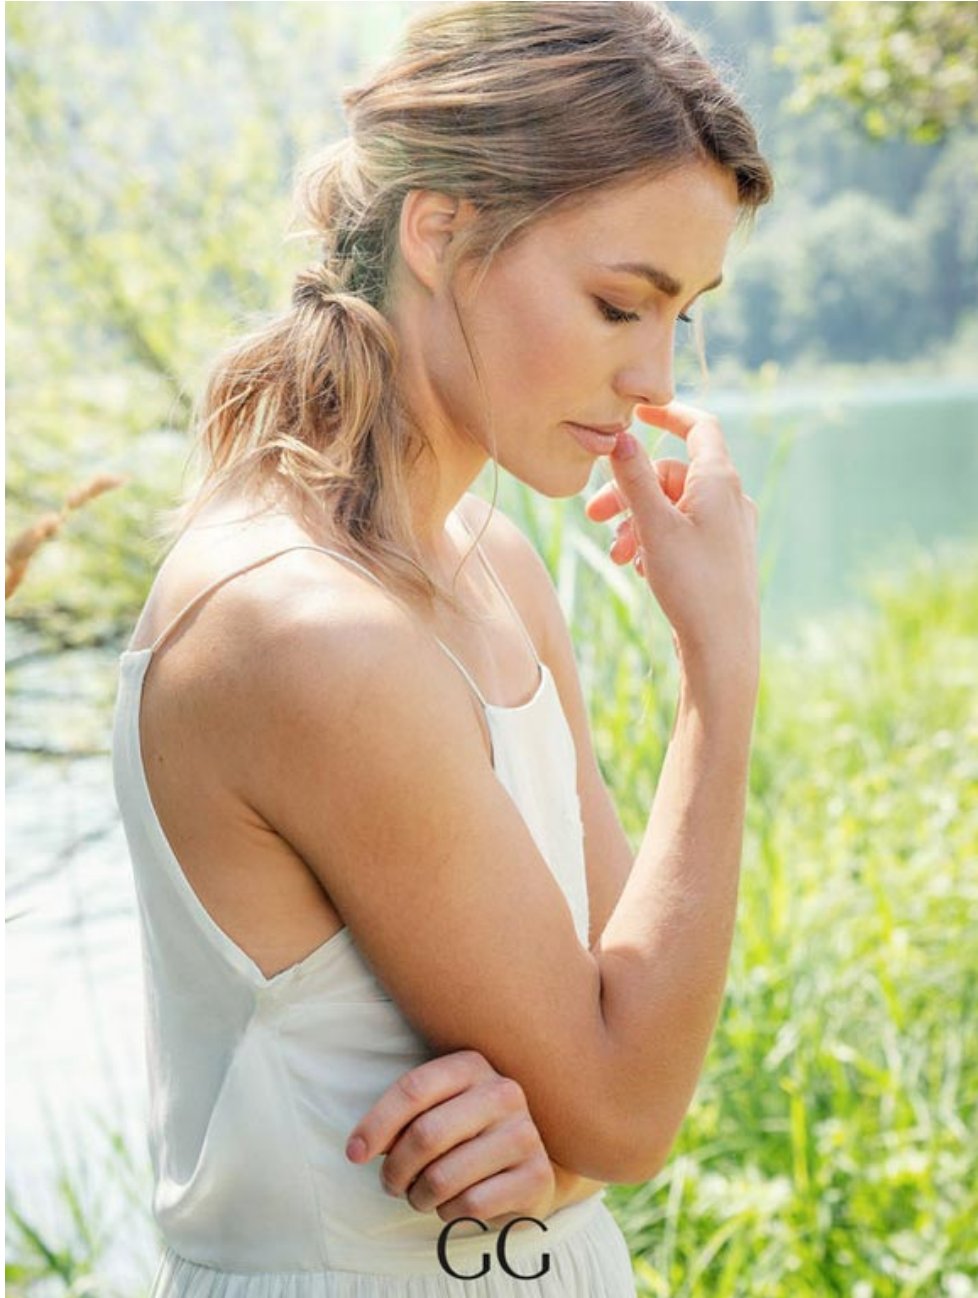

SABRINA A.

Height **172** / Bust **86** / Waist **64** / Hip **92** / Size **36** / Shoes **39** / Hair **dark blonde** / Eyes **blue-green** /

SABRINA A.

Height **172** / Bust **86** / Waist **64** / Hip **92** / Size **36** / Shoes **39** / Hair **dark blonde** / Eyes **blue-green** /