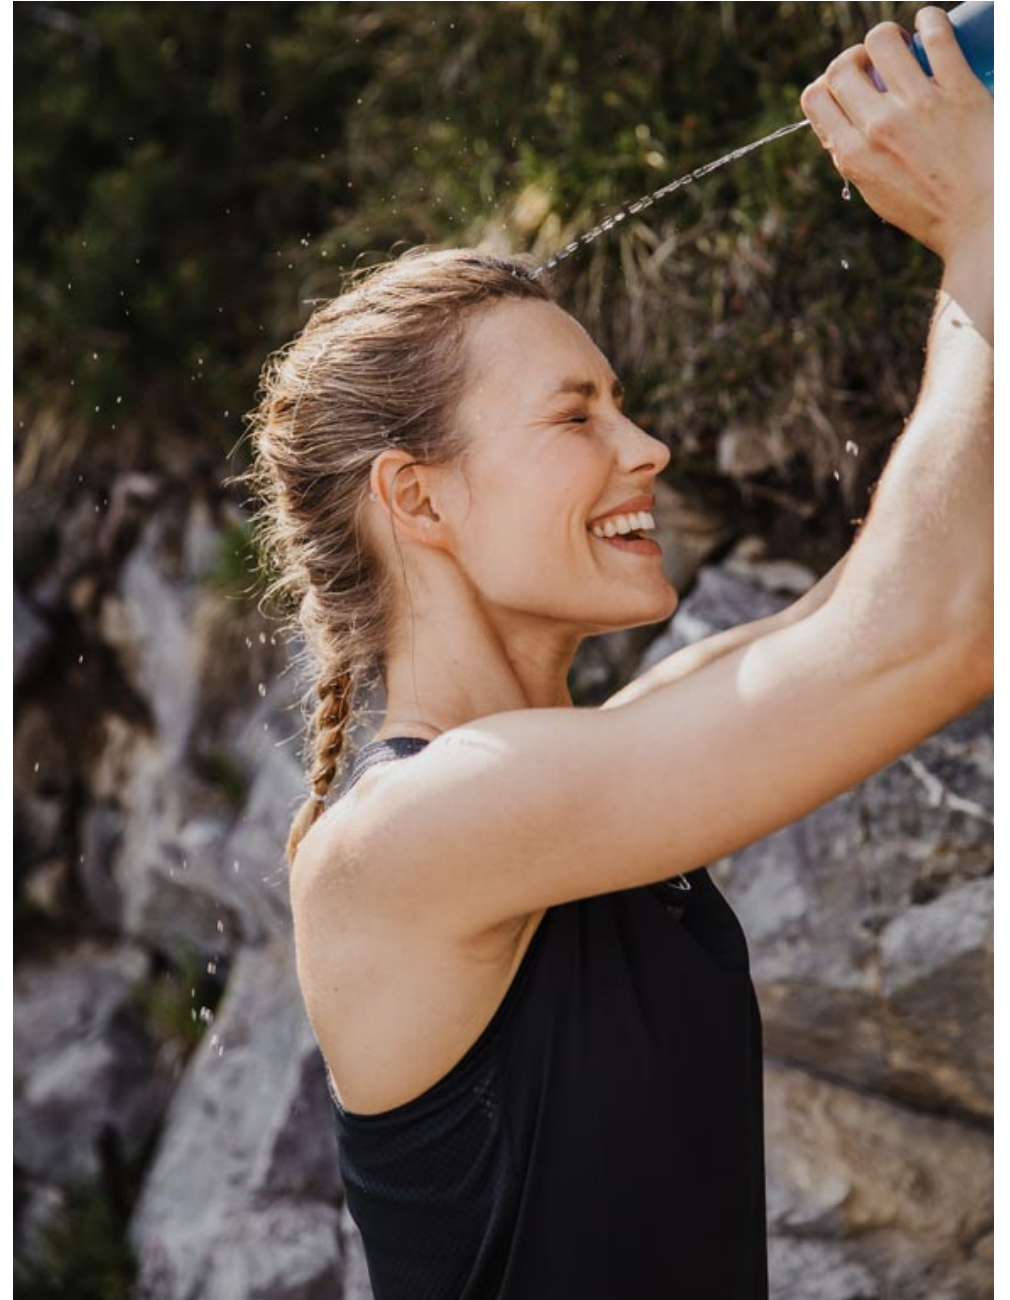

SABRINA A.

Height **172** / Bust **86** / Waist **64** / Hip **92** / Size **36** / Shoes **39** / Hair **dark blonde** / Eyes **blue-green** /

SABRINA A.

Height **172** / Bust **86** / Waist **64** / Hip **92** / Size **36** / Shoes **39** / Hair **dark blonde** / Eyes **blue-green** /