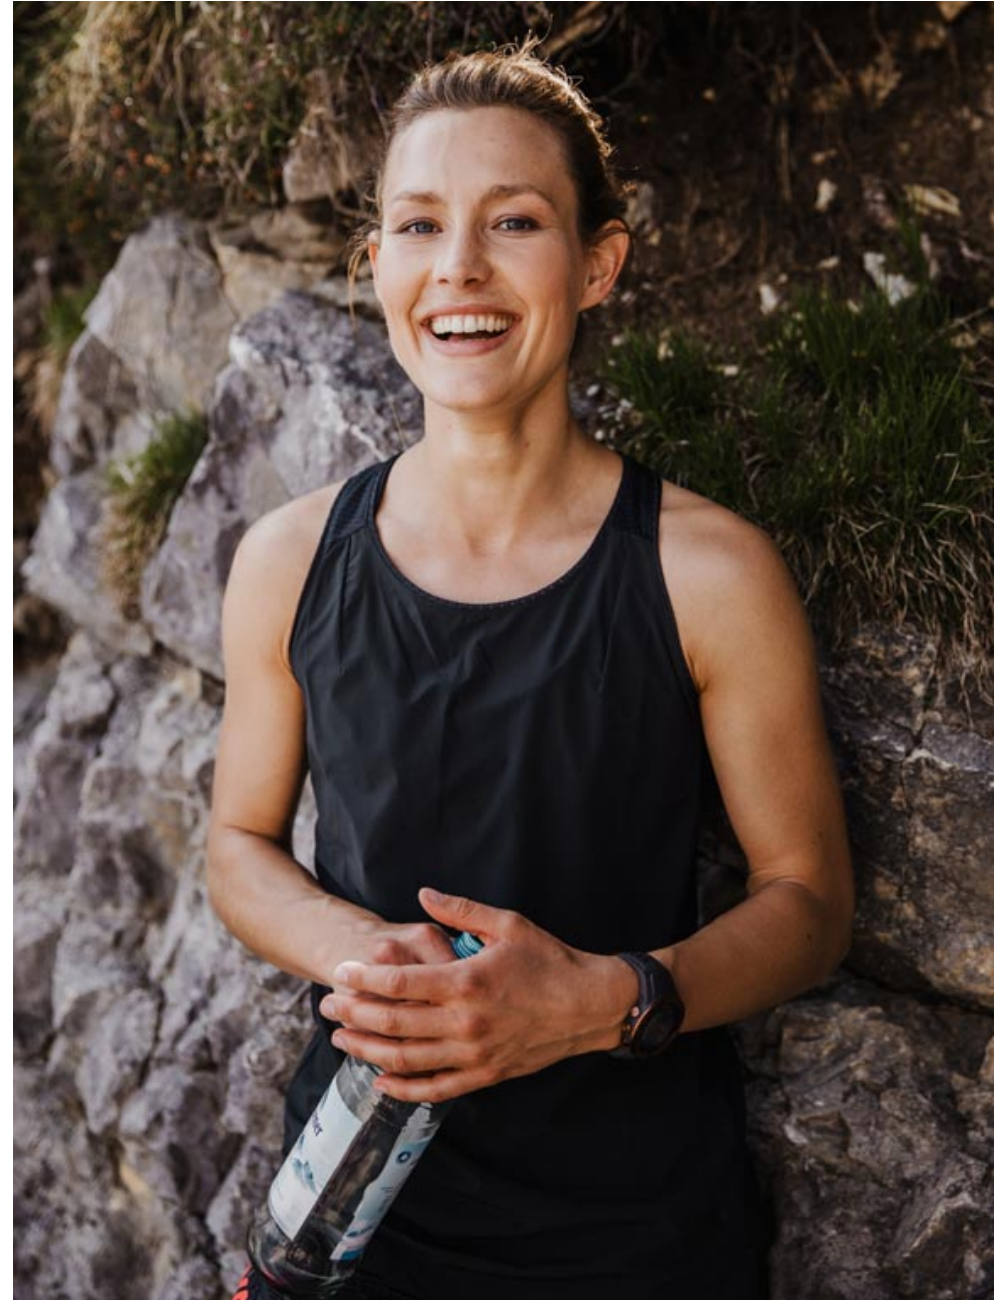

SABRINA A.

Height **172** / Bust **86** / Waist **64** / Hip **92** / Size **36** / Shoes **39** / Hair **dark blonde** / Eyes **blue-green** /