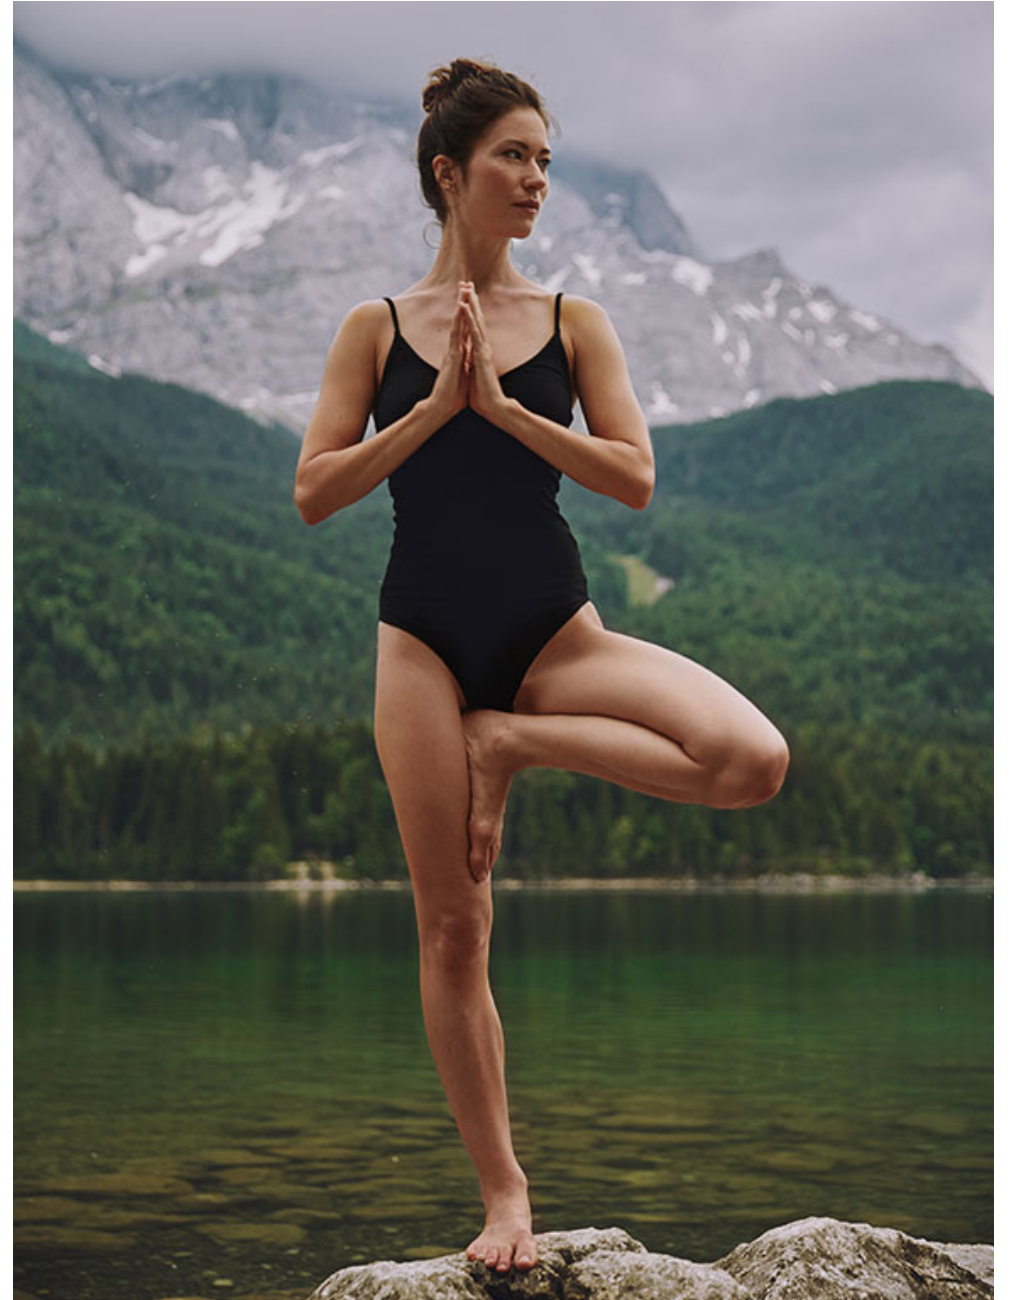

MISHA N.

Height **170** / Bust **81** / Waist **61** / Hip **88** / Size **34** / Shoes **38** / Hair **brown** / Eyes **blue** /