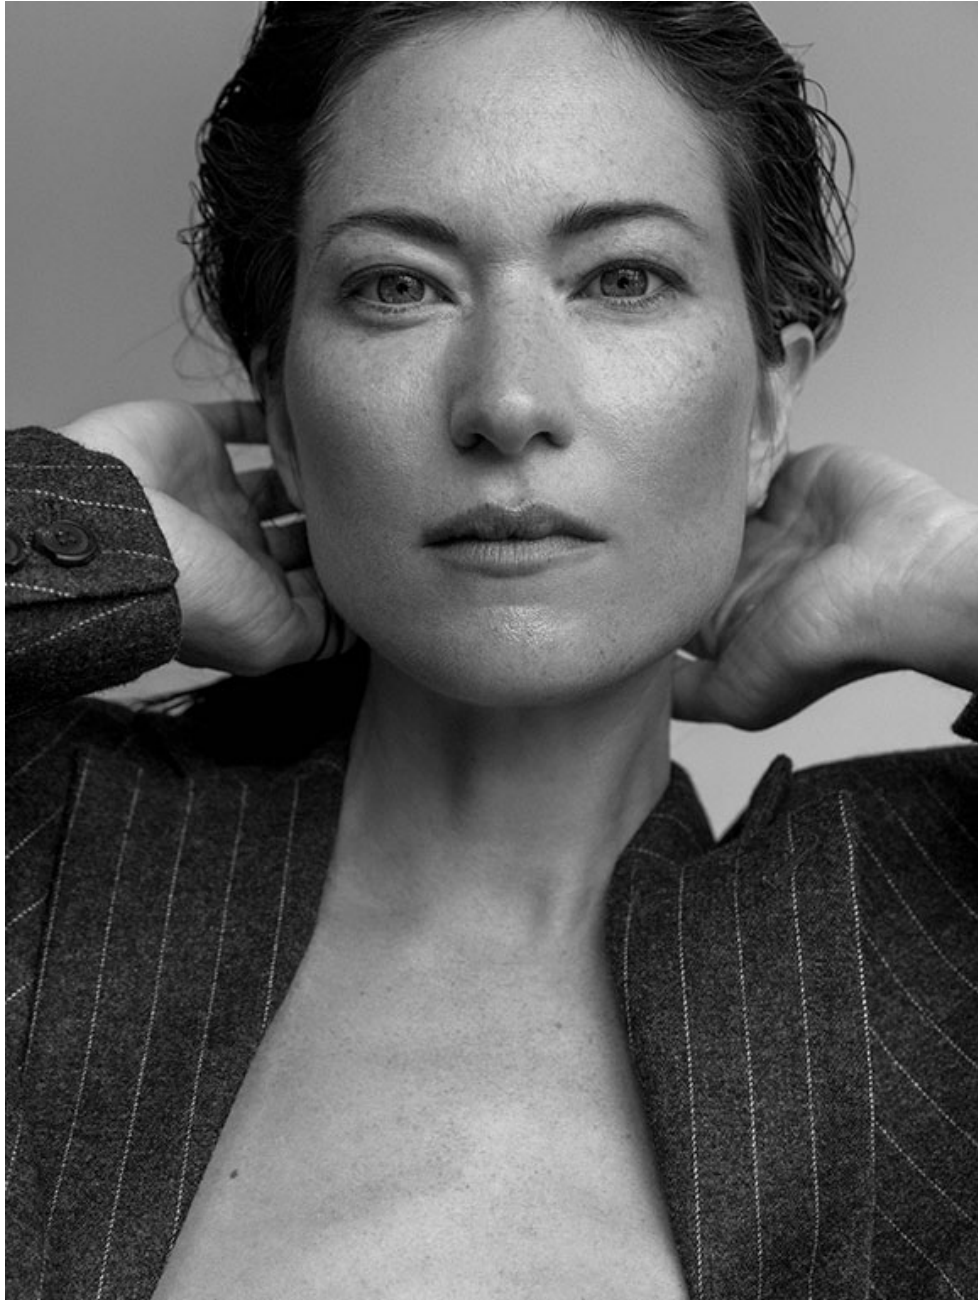

MISHA N.

Height **170** / Bust **81** / Waist **61** / Hip **88** / Size **34** / Shoes **38** / Hair **brown** / Eyes **blue** /

MISHA N.

Height **170** / Bust **81** / Waist **61** / Hip **88** / Size **34** / Shoes **38** / Hair **brown** / Eyes **blue** /