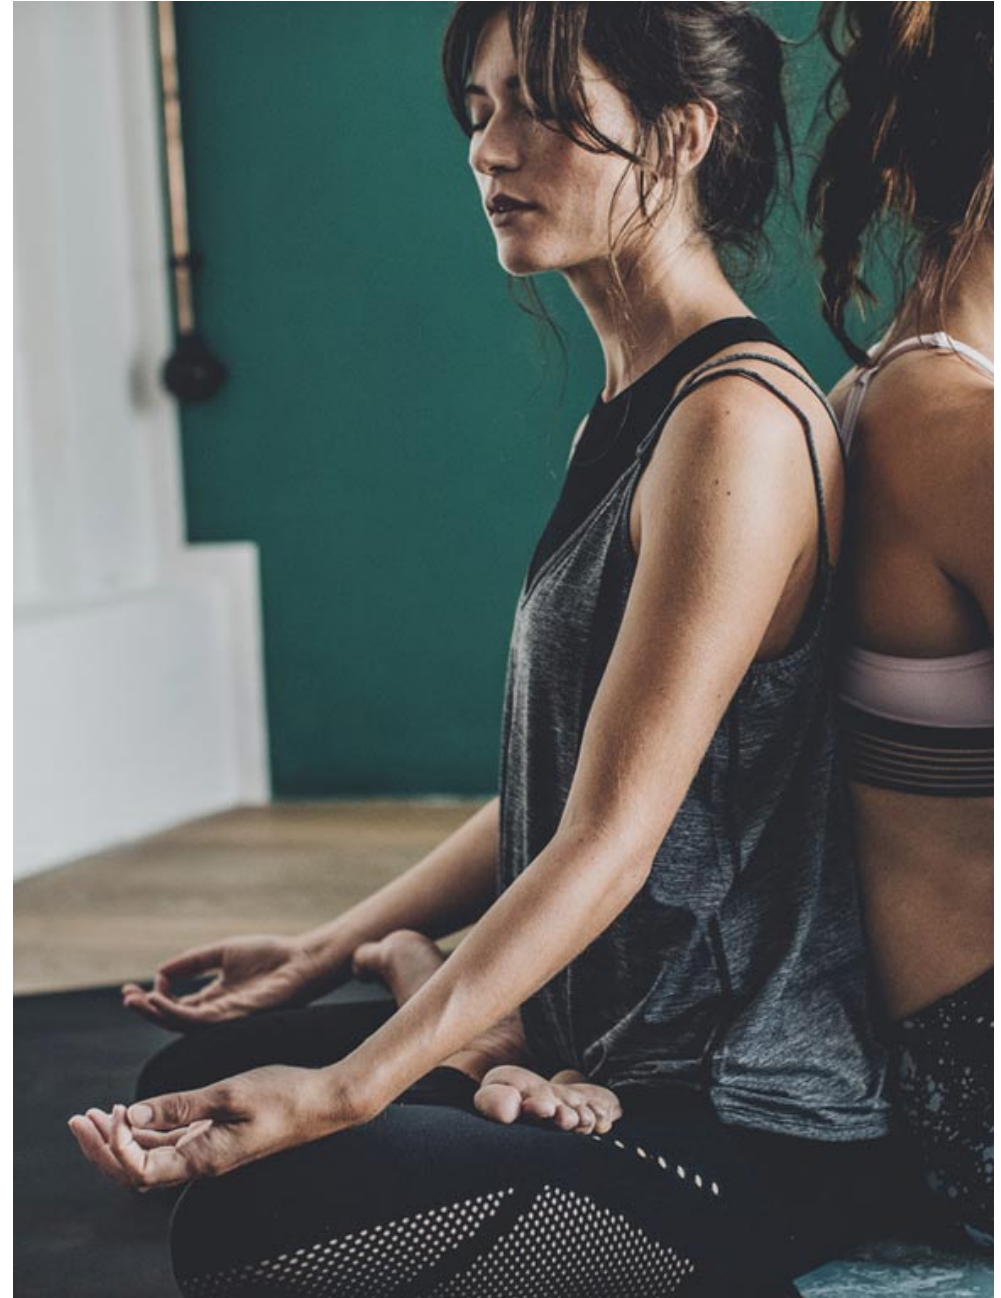

MISHA N.

Height **170** / Bust **81** / Waist **61** / Hip **88** / Size **34** / Shoes **38** / Hair **brown** / Eyes **blue** /