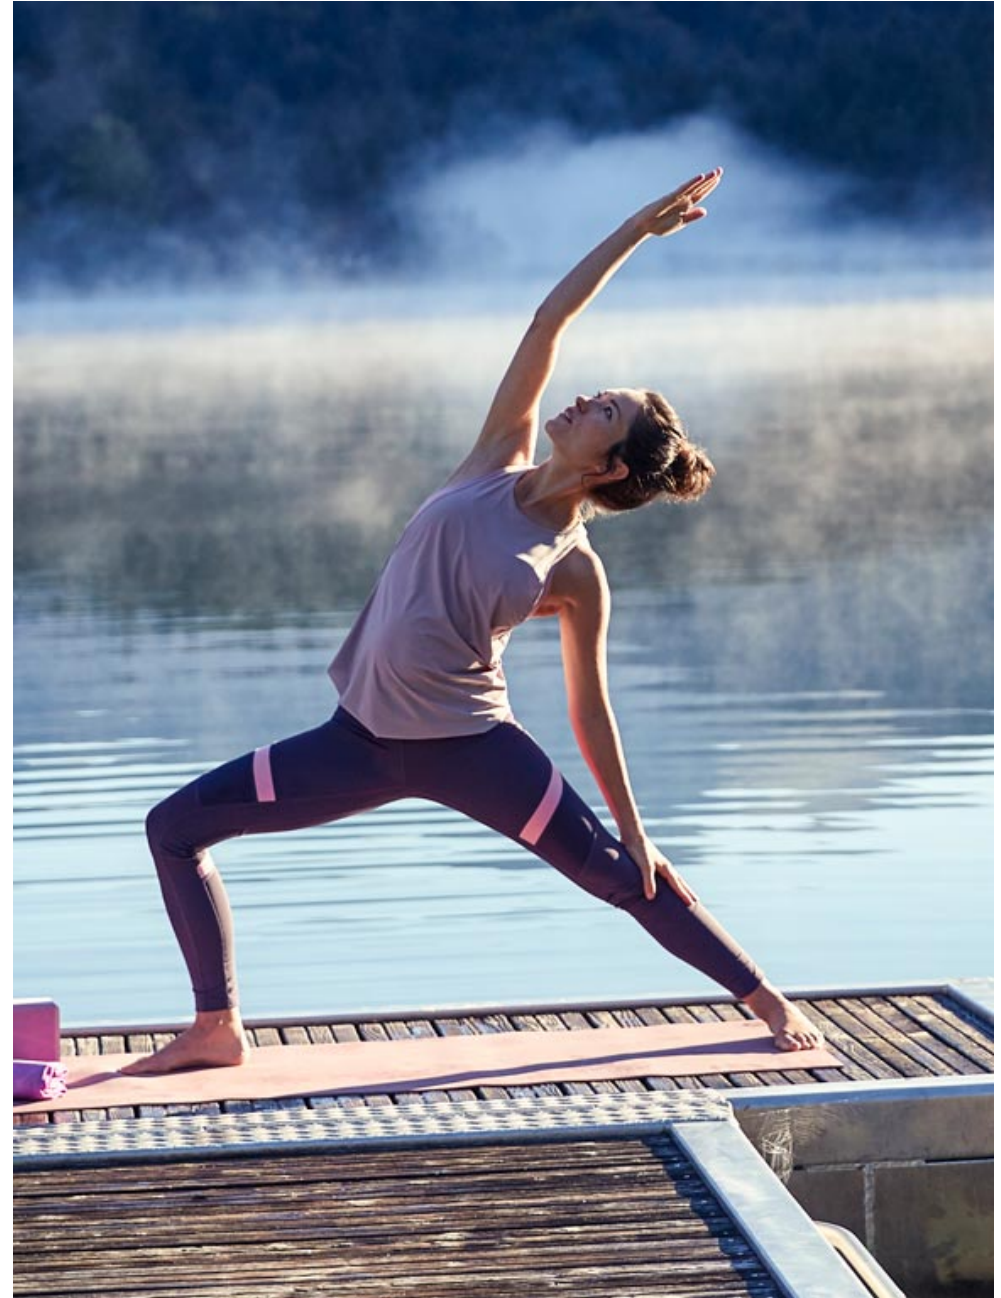

MISHA N.

Height **170** / Bust **81** / Waist **61** / Hip **88** / Size **34** / Shoes **38** / Hair **brown** / Eyes **blue** /