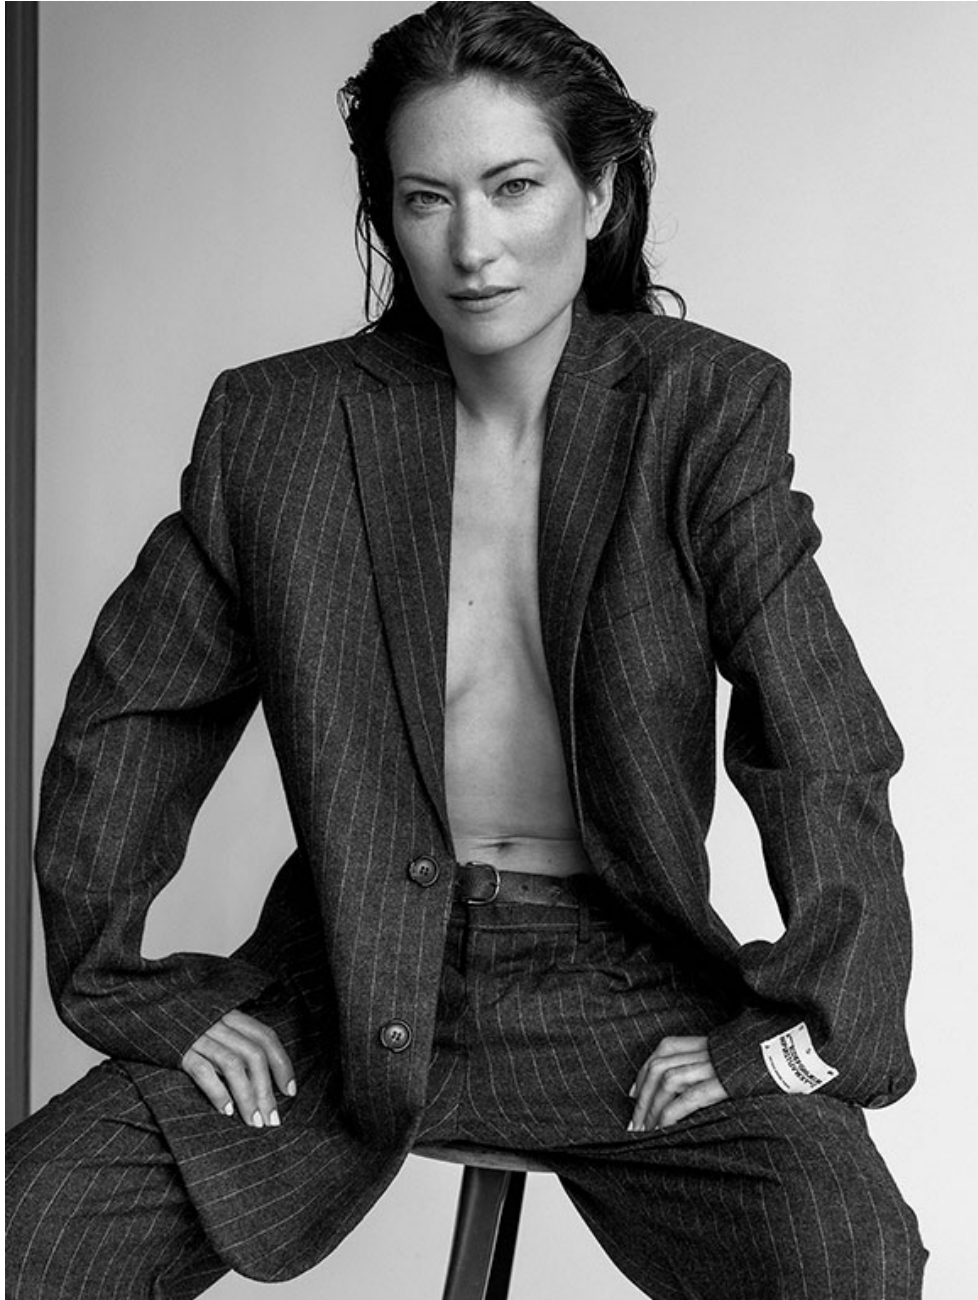

MISHA N.

Height **170** / Bust **81** / Waist **61** / Hip **88** / Size **34** / Shoes **38** / Hair **brown** / Eyes **blue** /