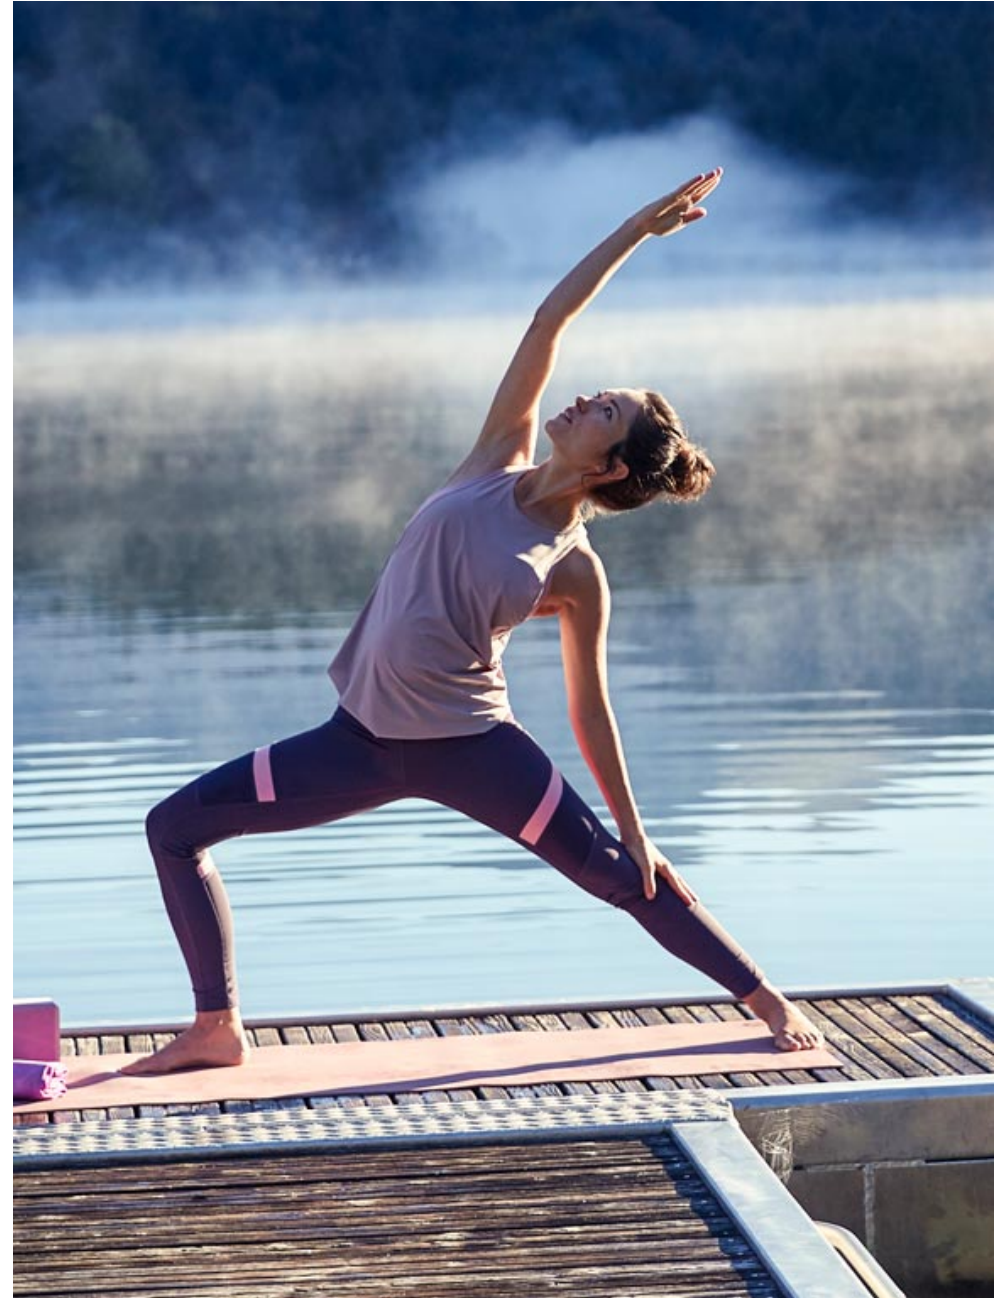

MISHA N.

Height **170** / Bust **81** / Waist **61** / Hip **88** / Size **34** / Shoes **38** / Hair **brown** / Eyes **blue** /