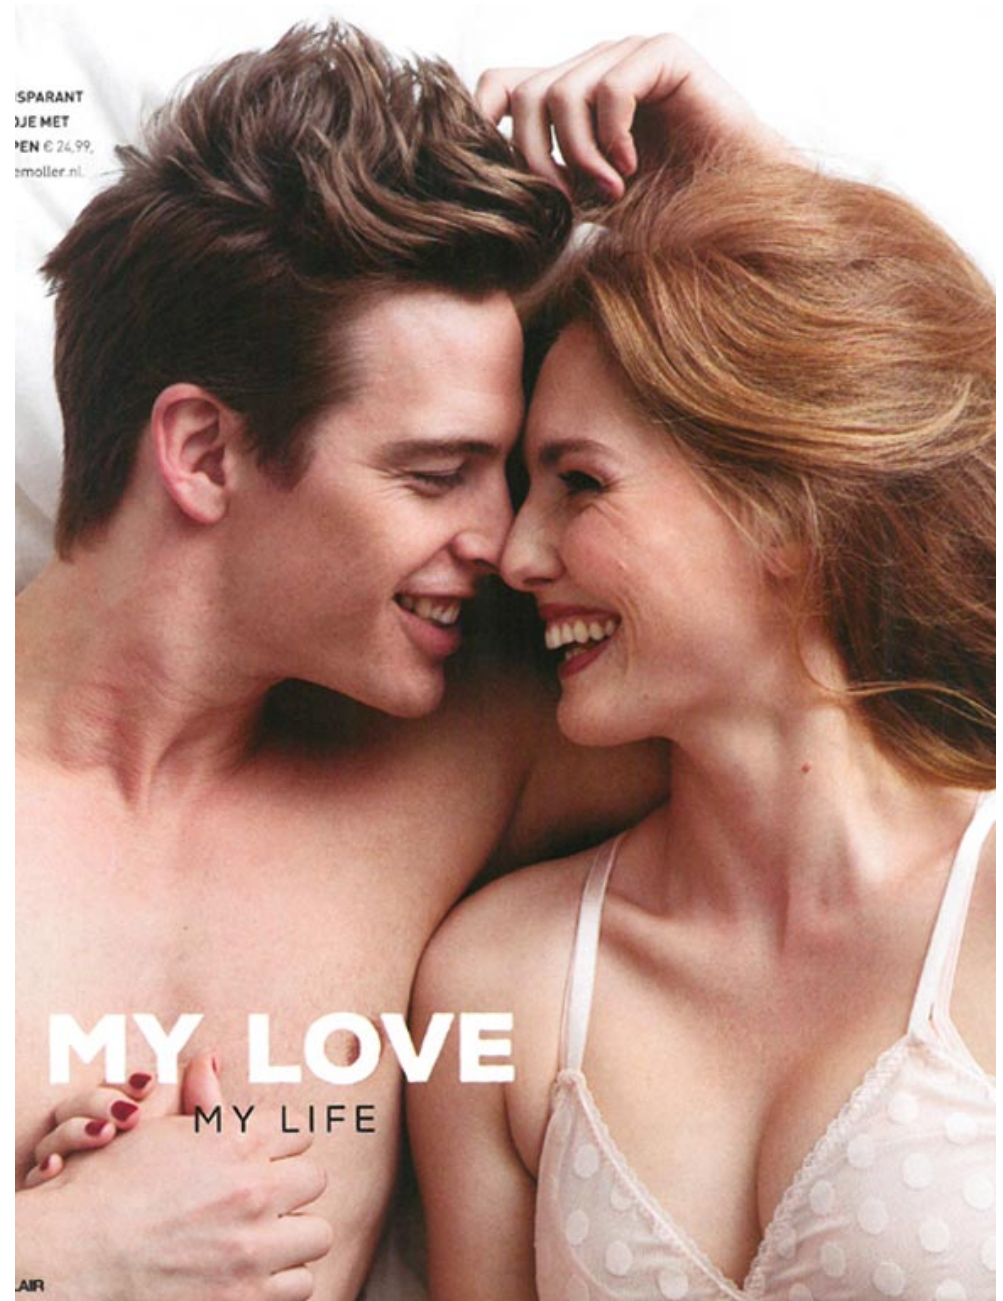

MINDFUL SKIN
MINDFUL SKIN
MINDFUL SKIN

Ocean Waste Plastic
#CleanUpTheOcean

HELEN S.

Height **170** / Bust **85** / Waist **67** / Hip **97** / Size **36-38** / Shoes **37-38** / Hair **red** / Eyes **brown** /

HELEN S.

Height **170** / Bust **85** / Waist **67** / Hip **97** / Size **36-38** / Shoes **37-38** / Hair **red** / Eyes **brown** /

HELEN S.

Height **170** / Bust **85** / Waist **67** / Hip **97** / Size **36-38** / Shoes **37-38** / Hair **red** / Eyes **brown** /

HELEN S.

Height **170** / Bust **85** / Waist **67** / Hip **97** / Size **36-38** / Shoes **37-38** / Hair **red** / Eyes **brown** /

go play
4PLAY — MGMT

CLASSIC COLLECTION

MACH DEN STYLE CHECK UND SHOPPE ONLINE.