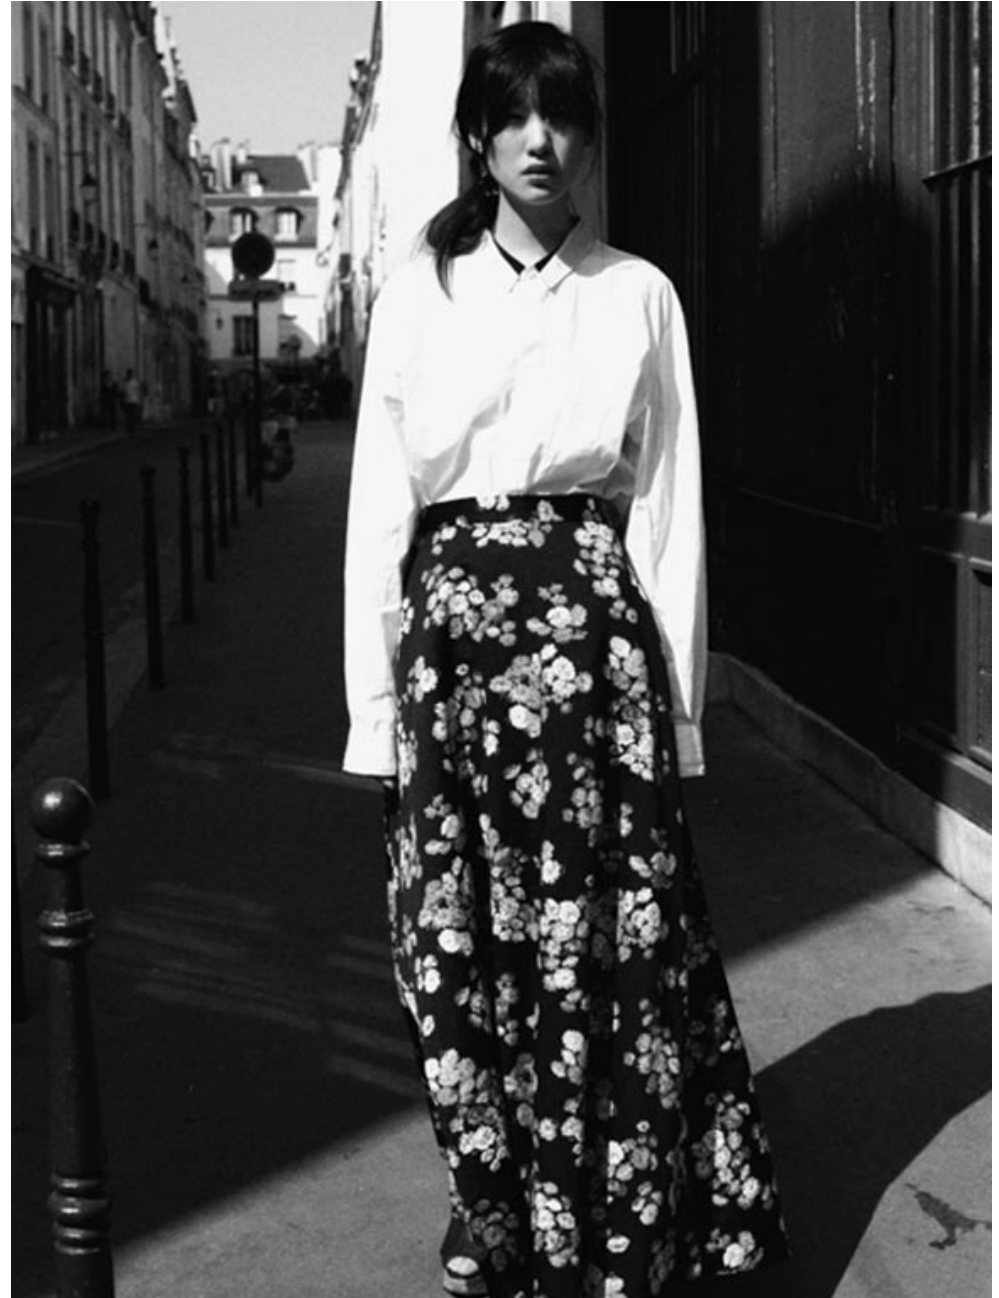

ILONA H.

Height **178** / Bust **81** / Waist **64** / Hip **89** / Size **36** / Shoes **39** / Hair **brown** / Eyes **brown** /

**LOVES
RED**

ILONA H.

Height **178** / Bust **81** / Waist **64** / Hip **89** / Size **36** / Shoes **39** / Hair **brown** / Eyes **brown** /

ILONA H.

Height **178** / Bust **81** / Waist **64** / Hip **89** / Size **36** / Shoes **39** / Hair **brown** / Eyes **brown** /

ILONA H.

Height **178** / Bust **81** / Waist **64** / Hip **89** / Size **36** / Shoes **39** / Hair **brown** / Eyes **brown** /