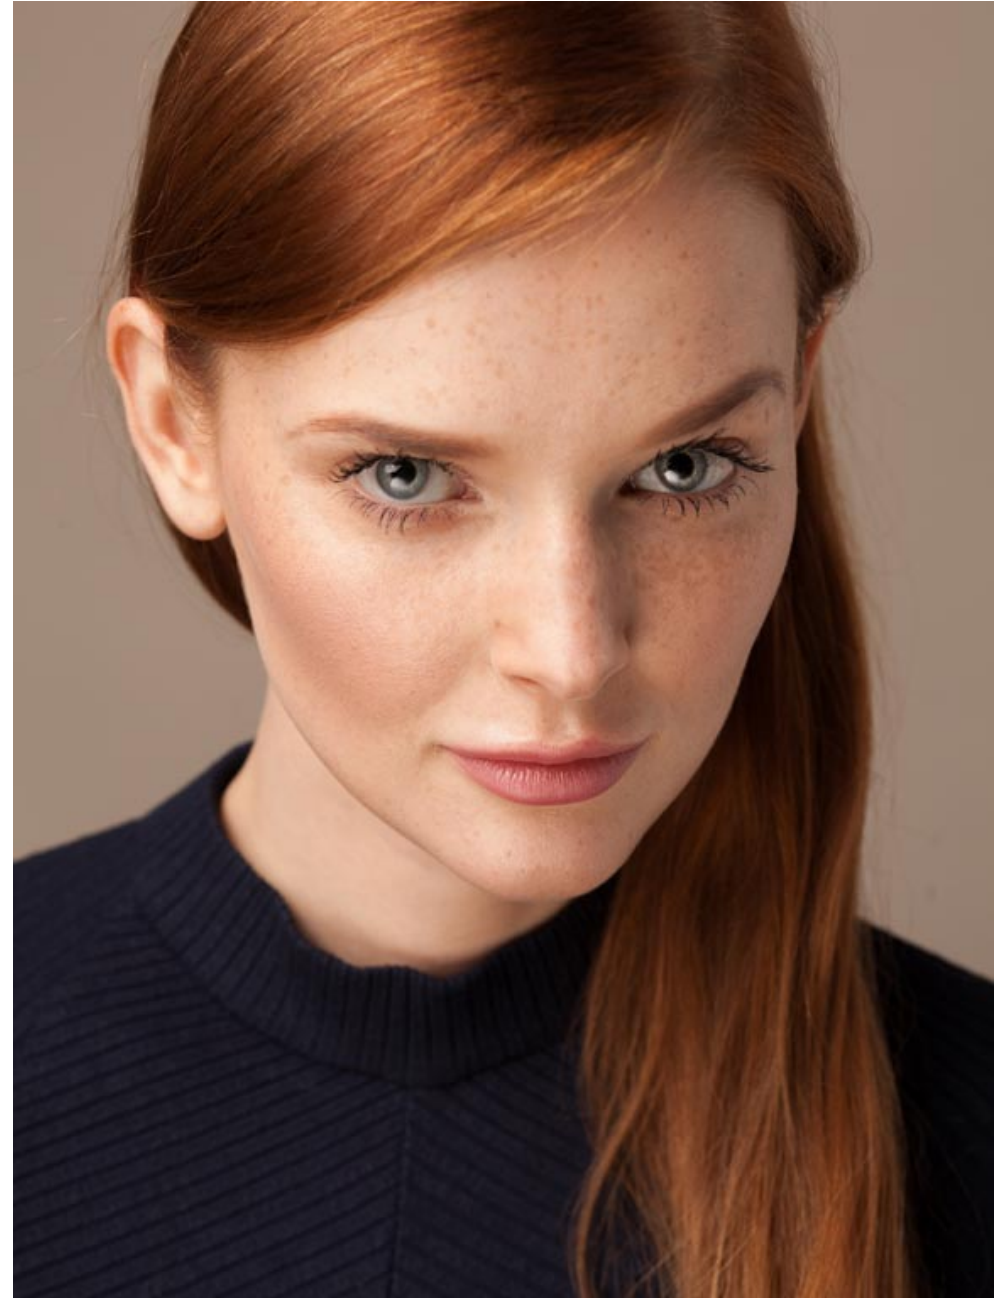

JUSTYNA M.

Height **168** / Bust **87** / Waist **59** / Hip **89** / Size **34-36** / Shoes **38** / Hair **red** / Eyes **blue** /