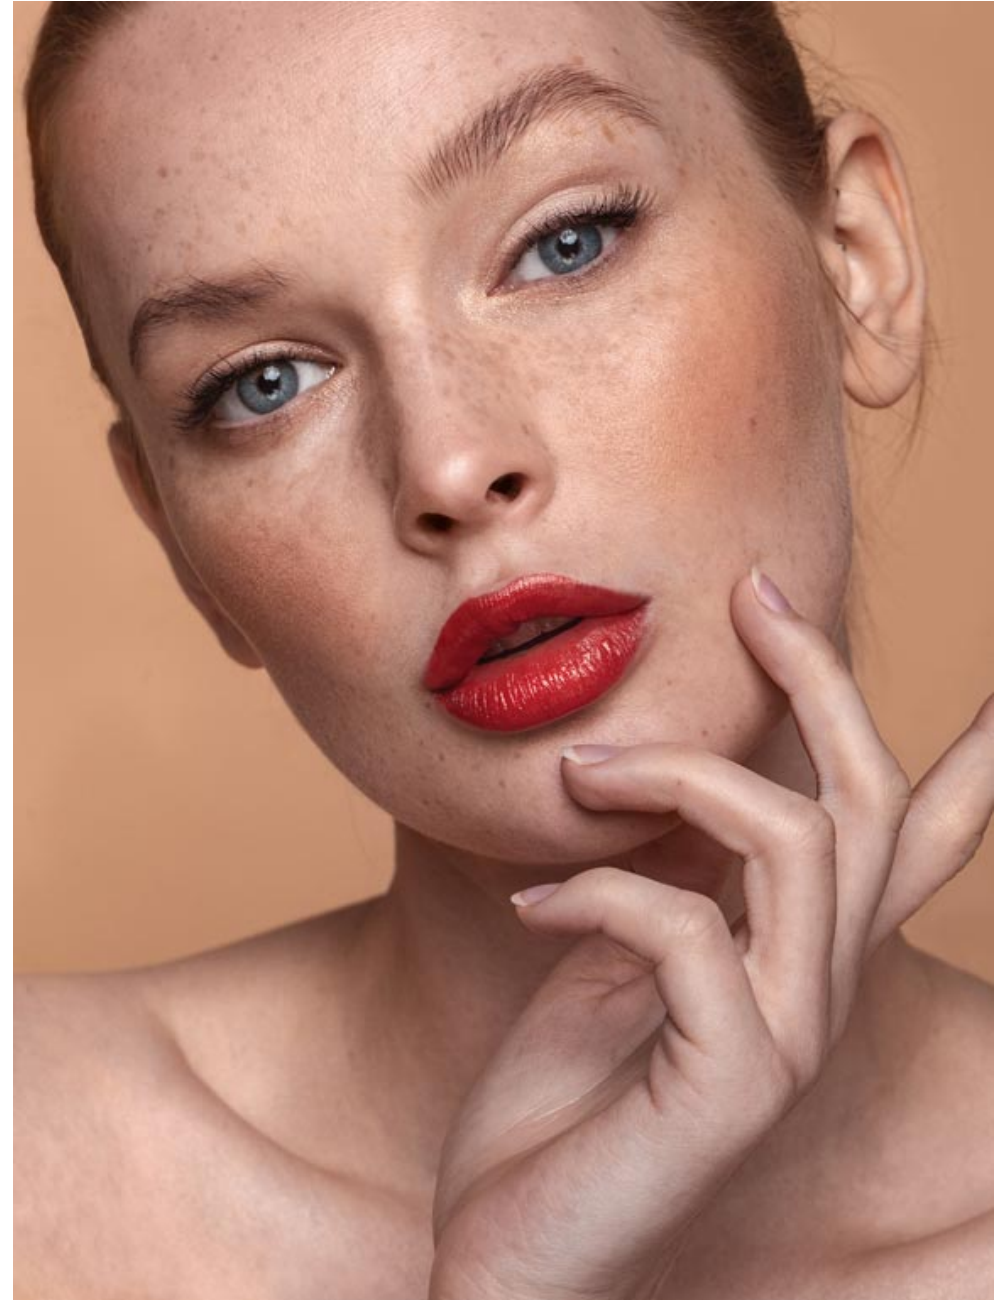

JUSTYNA M.

Height **168** / Bust **87** / Waist **59** / Hip **89** / Size **34-36** / Shoes **38** / Hair **red** / Eyes **blue** /