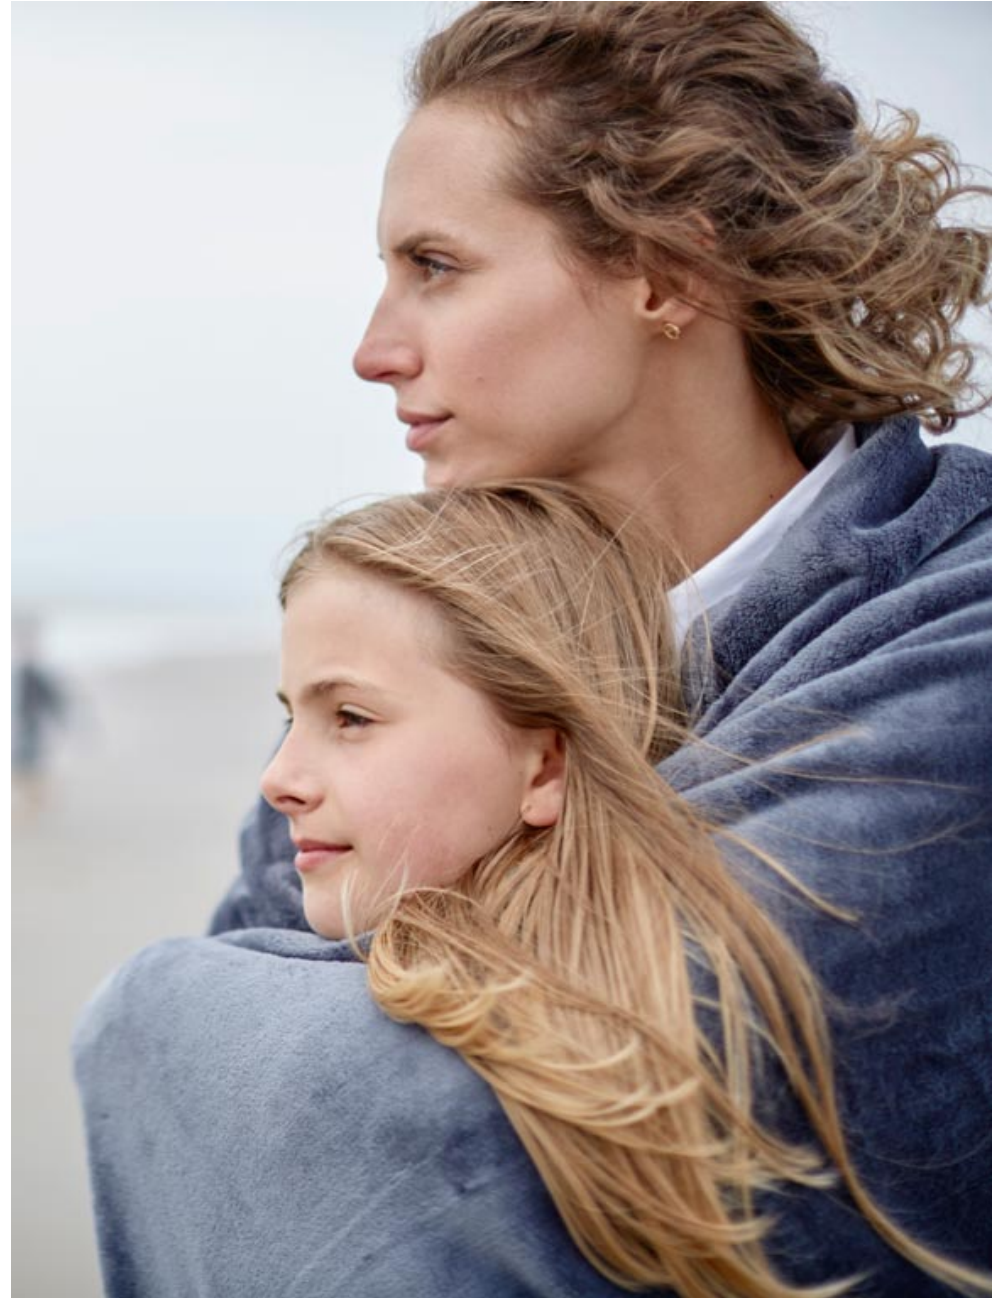

MARI O.

Height **177** / Bust **86** / Waist **68** / Hip **93** / Size **36-38** / Shoes **38** / Hair **darkblonde** / Eyes **green** /

MARI O.

Height **177** / Bust **86** / Waist **68** / Hip **93** / Size **36-38** / Shoes **38** / Hair **darkblonde** / Eyes **green** /