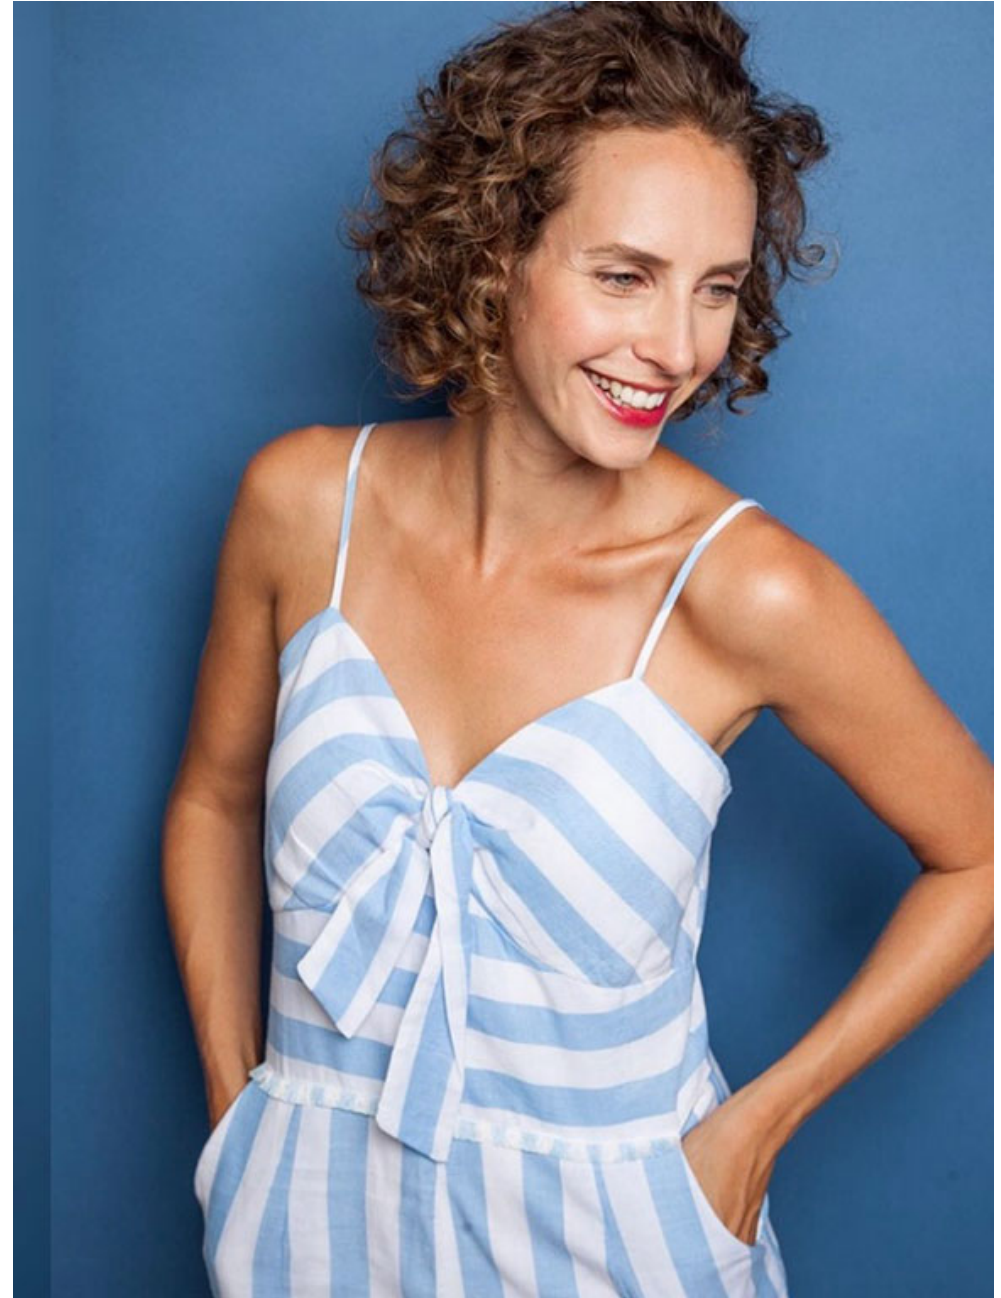

MARI O.

Height **177** / Bust **86** / Waist **68** / Hip **93** / Size **36-38** / Shoes **38** / Hair **darkblonde** / Eyes **green** /

MARI O.

Height **177** / Bust **86** / Waist **68** / Hip **93** / Size **36-38** / Shoes **38** / Hair **darkblonde** / Eyes **green** /

MARI O.

Height **177** / Bust **86** / Waist **68** / Hip **93** / Size **36-38** / Shoes **38** / Hair **darkblonde** / Eyes **green** /

MARI O.

Height 177 / Bust 86 / Waist 68 / Hip 93 / Size 36-38 / Shoes 38 / Hair darkblonde / Eyes green /

go play
4PLAY — MGMT

MARI O.

Height **177** / Bust **86** / Waist **68** / Hip **93** / Size **36-38** / Shoes **38** / Hair **darkblonde** / Eyes **green** /

MARI O.

Height **177** / Bust **86** / Waist **68** / Hip **93** / Size **36-38** / Shoes **38** / Hair **darkblonde** / Eyes **green** /

MARI O.

Height **177** / Bust **86** / Waist **68** / Hip **93** / Size **36-38** / Shoes **38** / Hair **darkblonde** / Eyes **green** /

go play
4PLAY — MGMT

MARI O.

Height **177** / Bust **86** / Waist **68** / Hip **93** / Size **36-38** / Shoes **38** / Hair **darkblonde** / Eyes **green** /