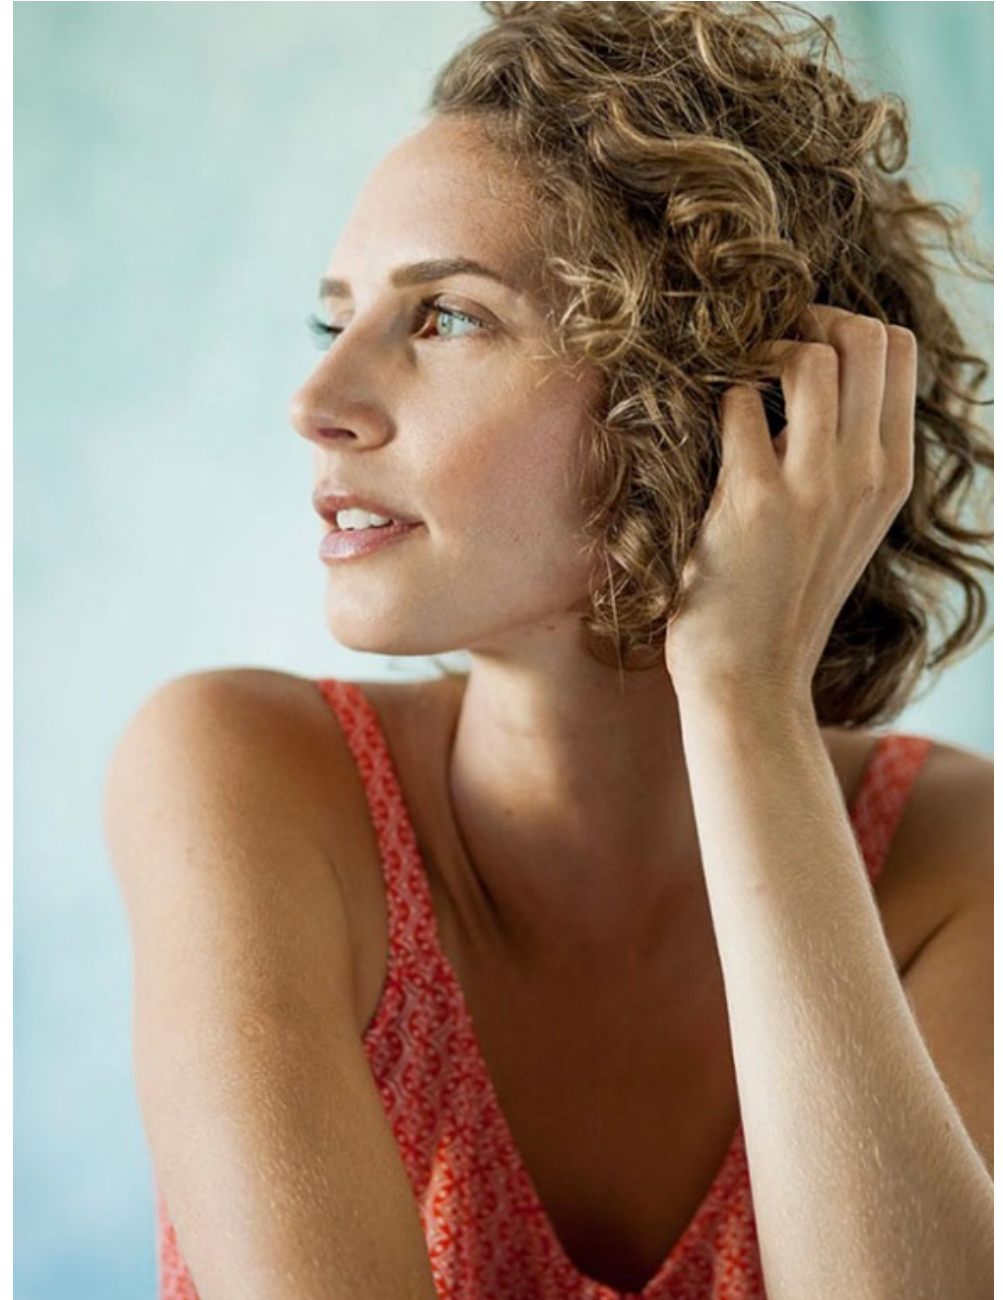

MARI O.

Height **177** / Bust **86** / Waist **68** / Hip **93** / Size **36-38** / Shoes **38** / Hair **darkblonde** / Eyes **green** /

MARI O.

Height **177** / Bust **86** / Waist **68** / Hip **93** / Size **36-38** / Shoes **38** / Hair **darkblonde** / Eyes **green** /

MARI O.

Height **177** / Bust **86** / Waist **68** / Hip **93** / Size **36-38** / Shoes **38** / Hair **darkblonde** / Eyes **green** /

MARI O.

Height 177 / Bust 86 / Waist 68 / Hip 93 / Size 36-38 / Shoes 38 / Hair darkblonde / Eyes green /