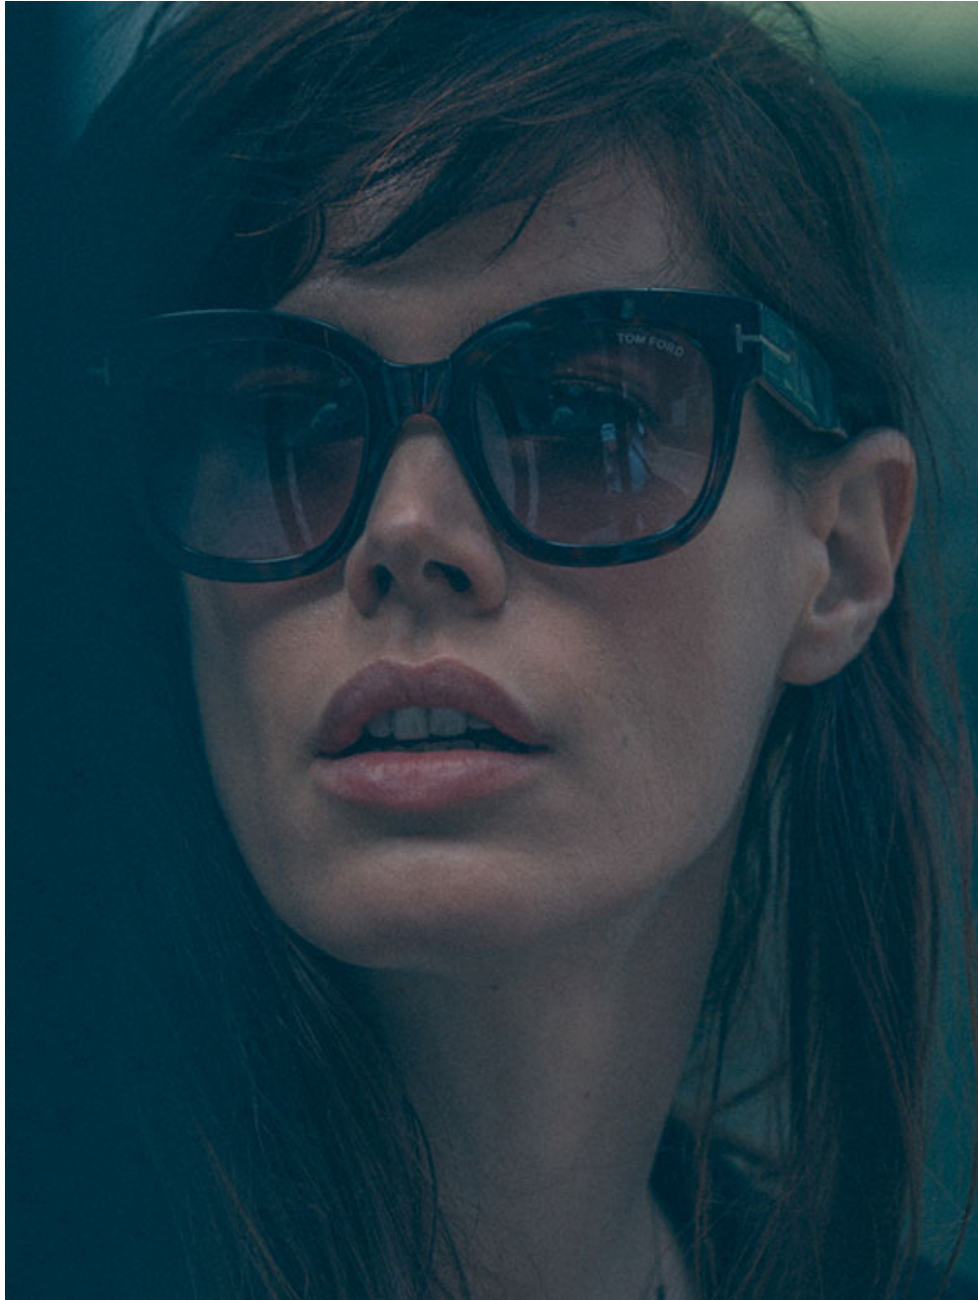

CANDICE D.

Height **178** / Bust **85** / Waist **65** / Hip **95** / Size **36-38** / Shoes **41** / Hair **red brown** / Eyes **green** /