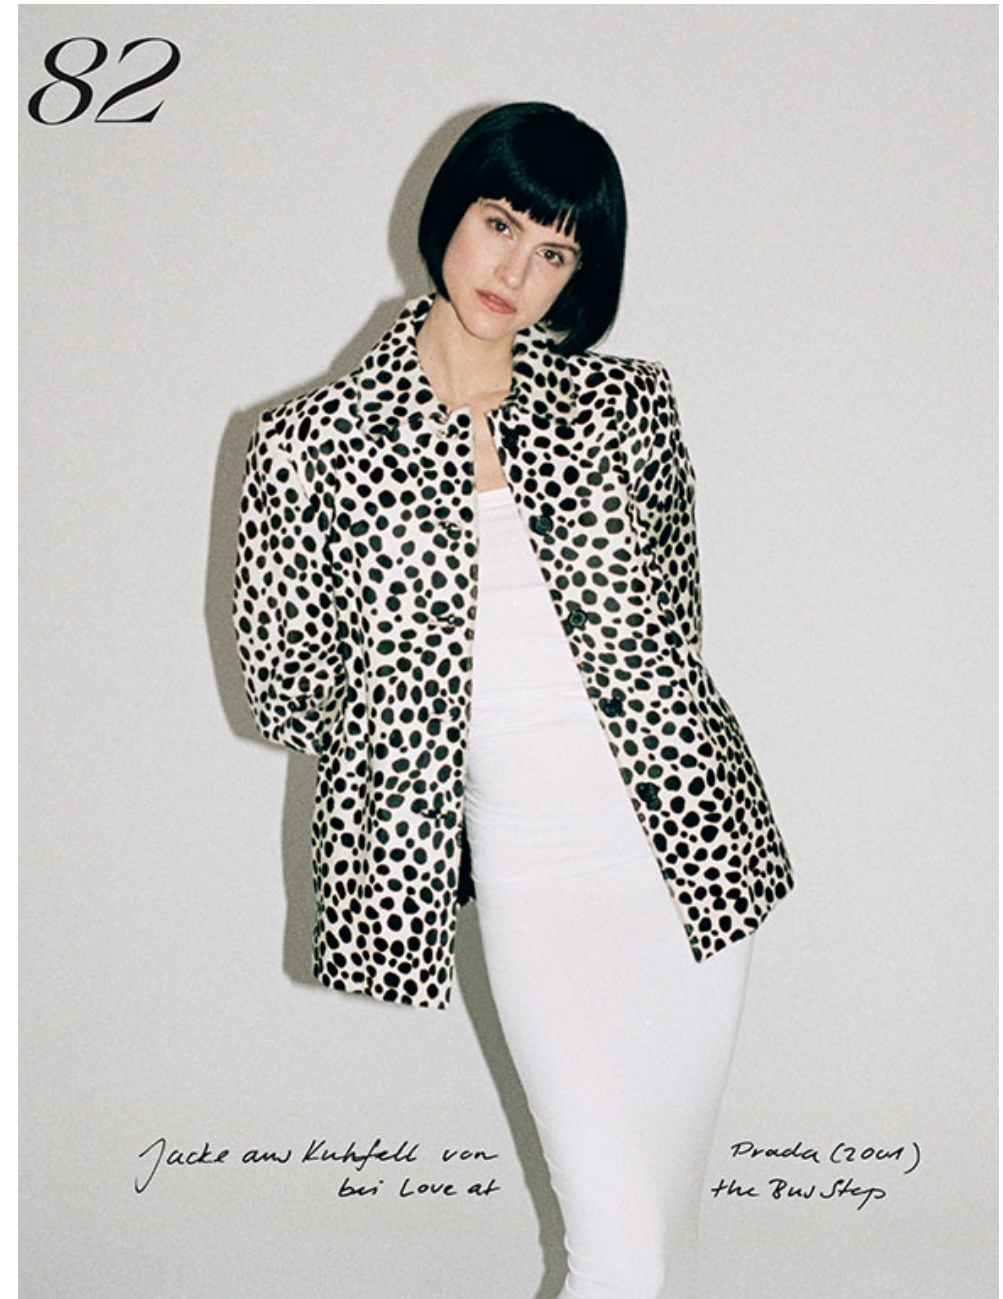

NATALJA N.

Height **179** / Bust **82** / Waist **63** / Hip **91** / Size **34-36** / Shoes **40-41** / Hair **blonde** / Eyes **brown** /

NATALJA N.

Height **179** / Bust **82** / Waist **63** / Hip **91** / Size **34-36** / Shoes **40-41** / Hair **blonde** / Eyes **brown** /