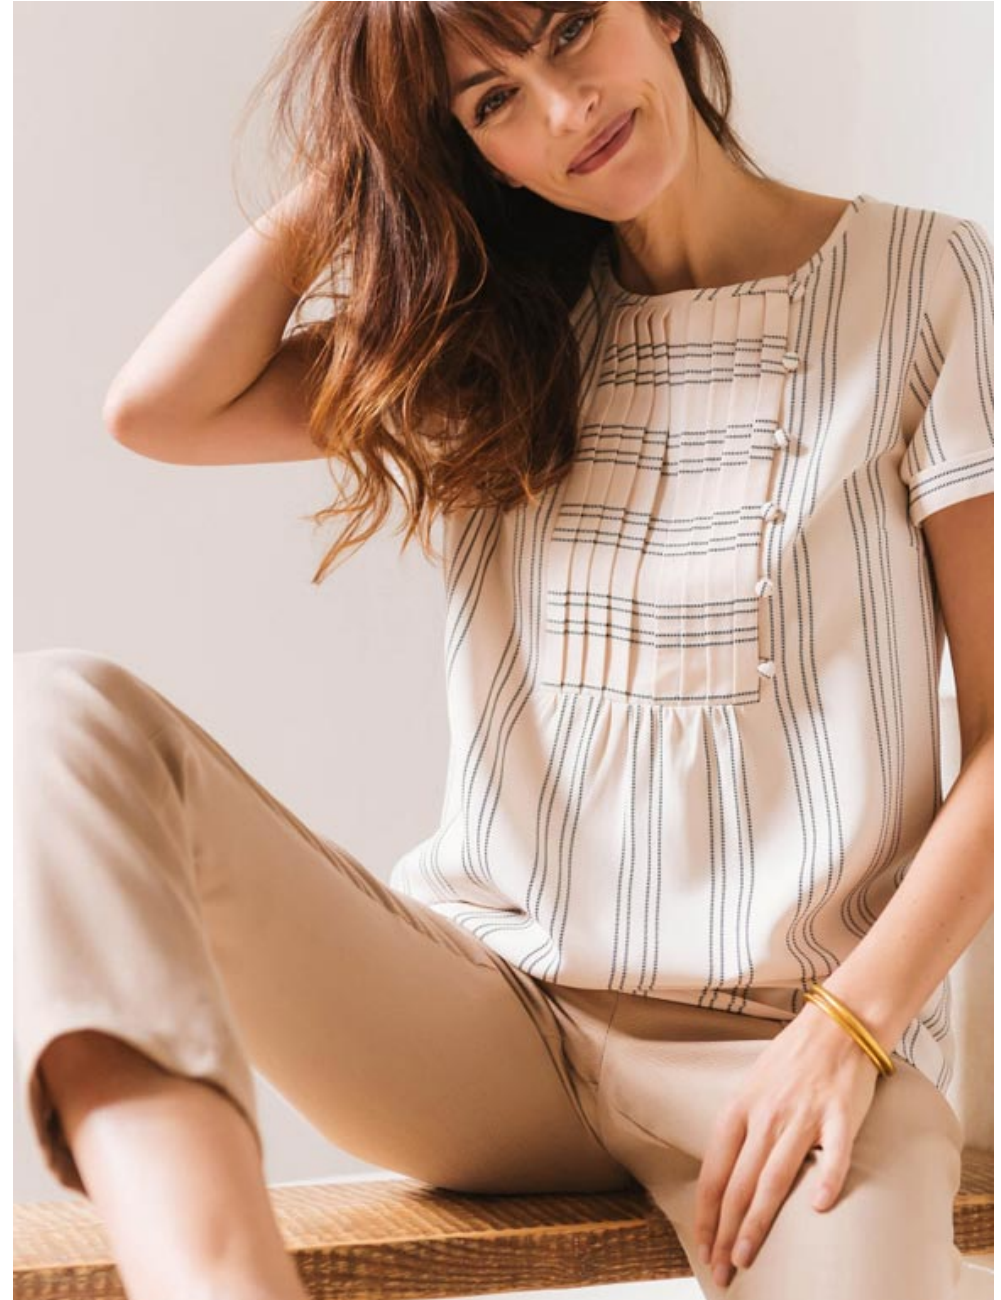

VALERIE J.

Height **176** / Bust **89** / Waist **67** / Hip **92** / Size **36-38** / Shoes **38** / Hair **brown** / Eyes **green** /