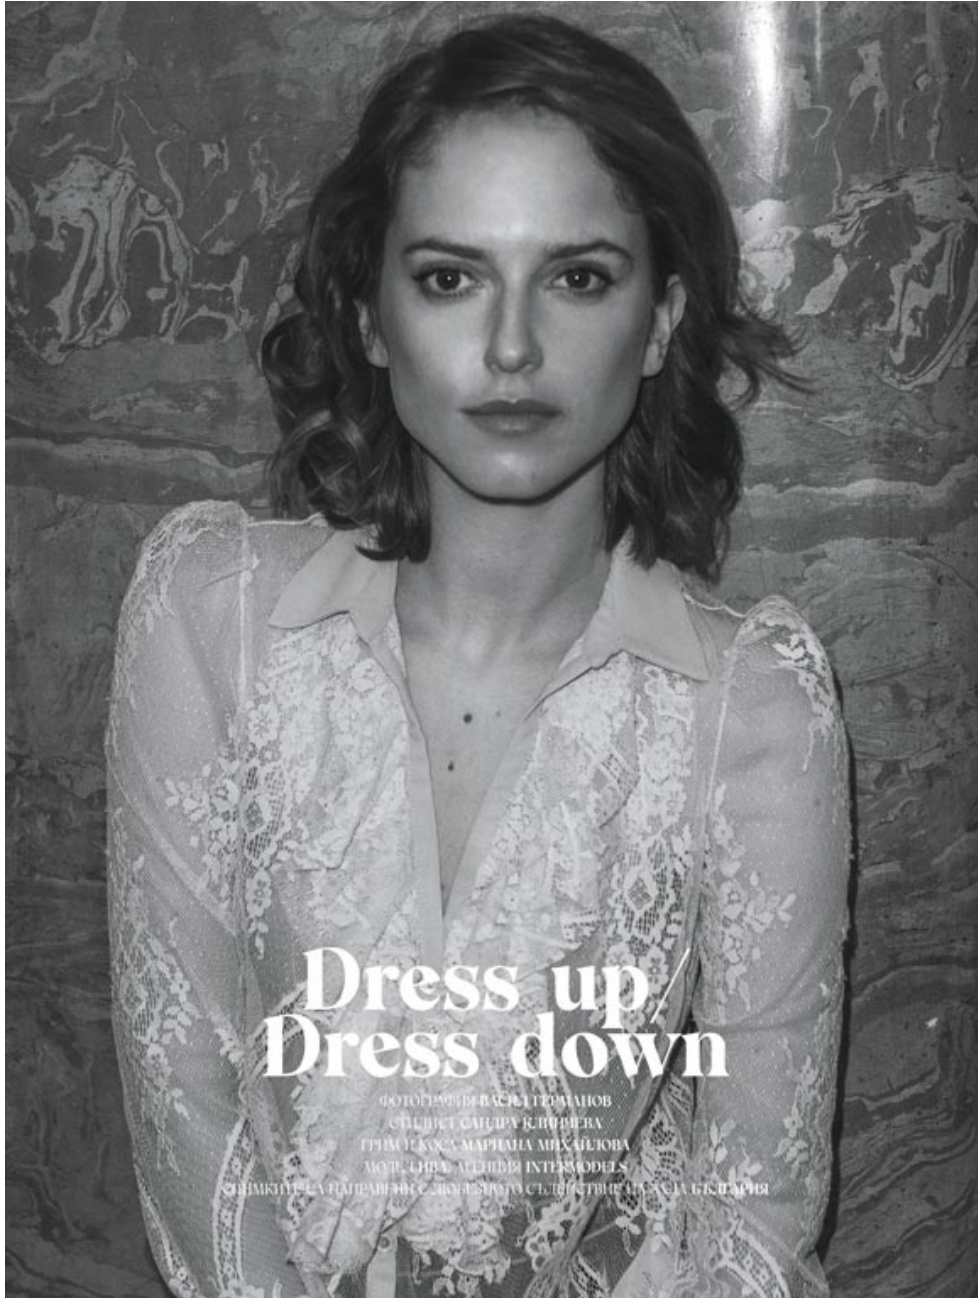

IVA L.

Height **174** / Bust **83** / Waist **62** / Hip **93** / Size **36** / Shoes **39** / Hair **dark blonde** / Eyes **blue** /

IVA L.

Height **174** / Bust **83** / Waist **62** / Hip **93** / Size **36** / Shoes **39** / Hair **dark blonde** / Eyes **blue** /