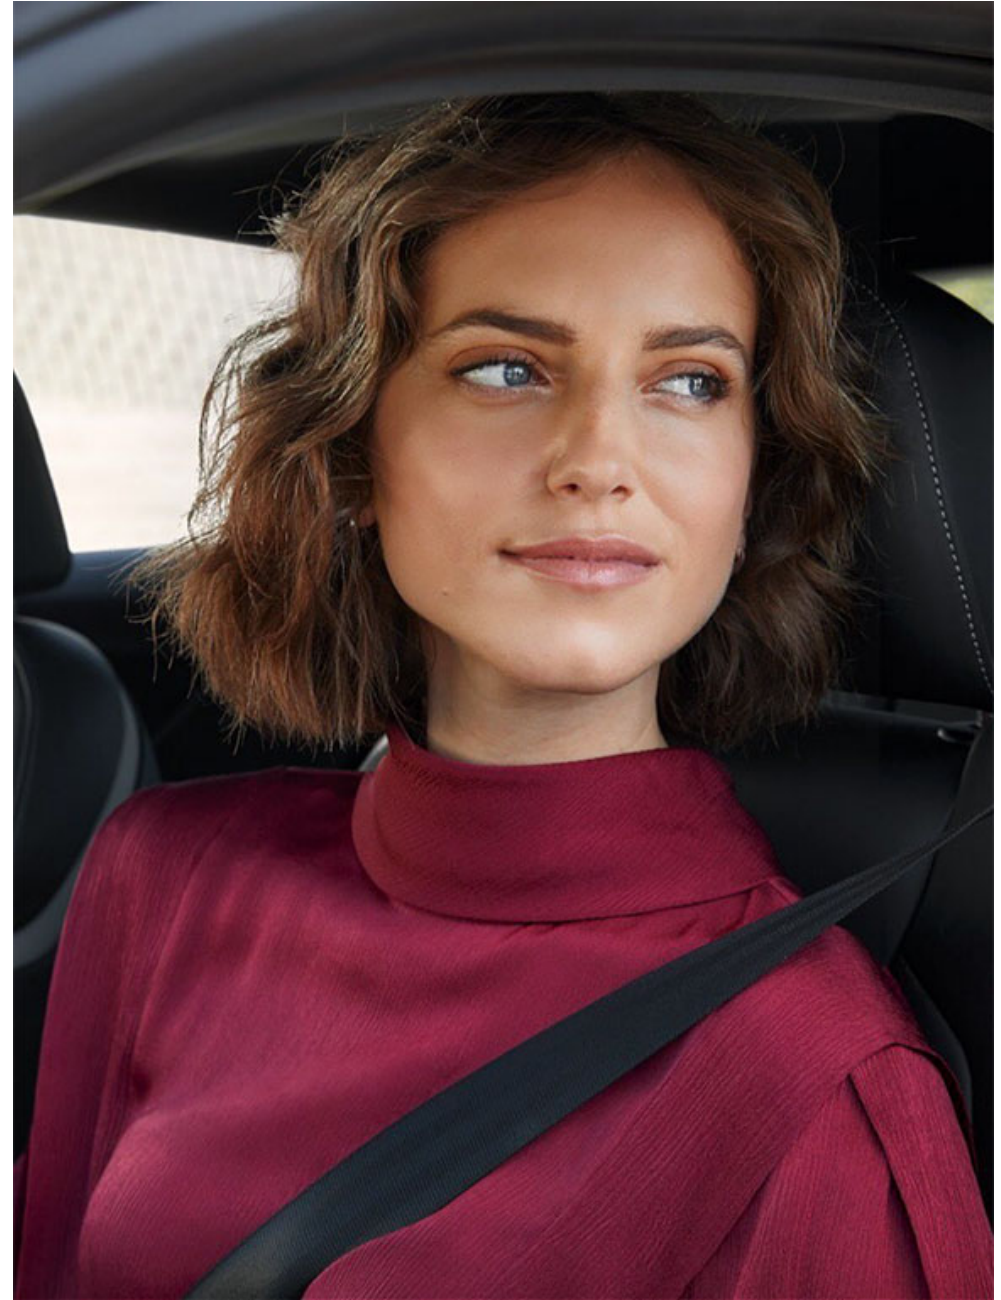

IVA L.

Height **174** / Bust **83** / Waist **62** / Hip **93** / Size **36** / Shoes **39** / Hair **dark blonde** / Eyes **blue** /