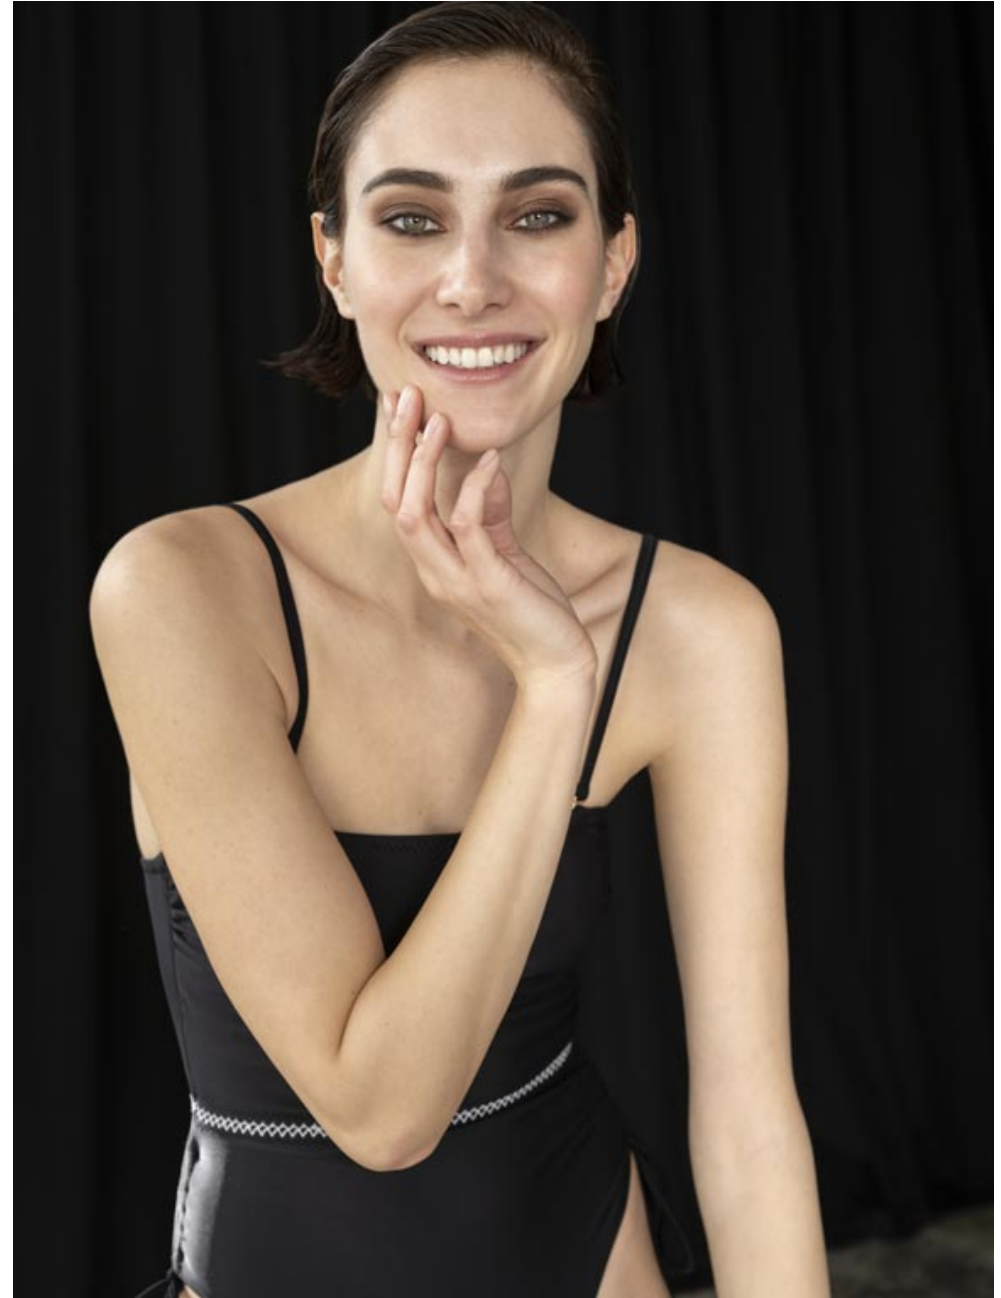

ANGELIKI T.

Height **180** / Bust **83** / Waist **64** / Hip **89** / Size **36** / Shoes **39-40** / Hair **dark brown** / Eyes **green** /