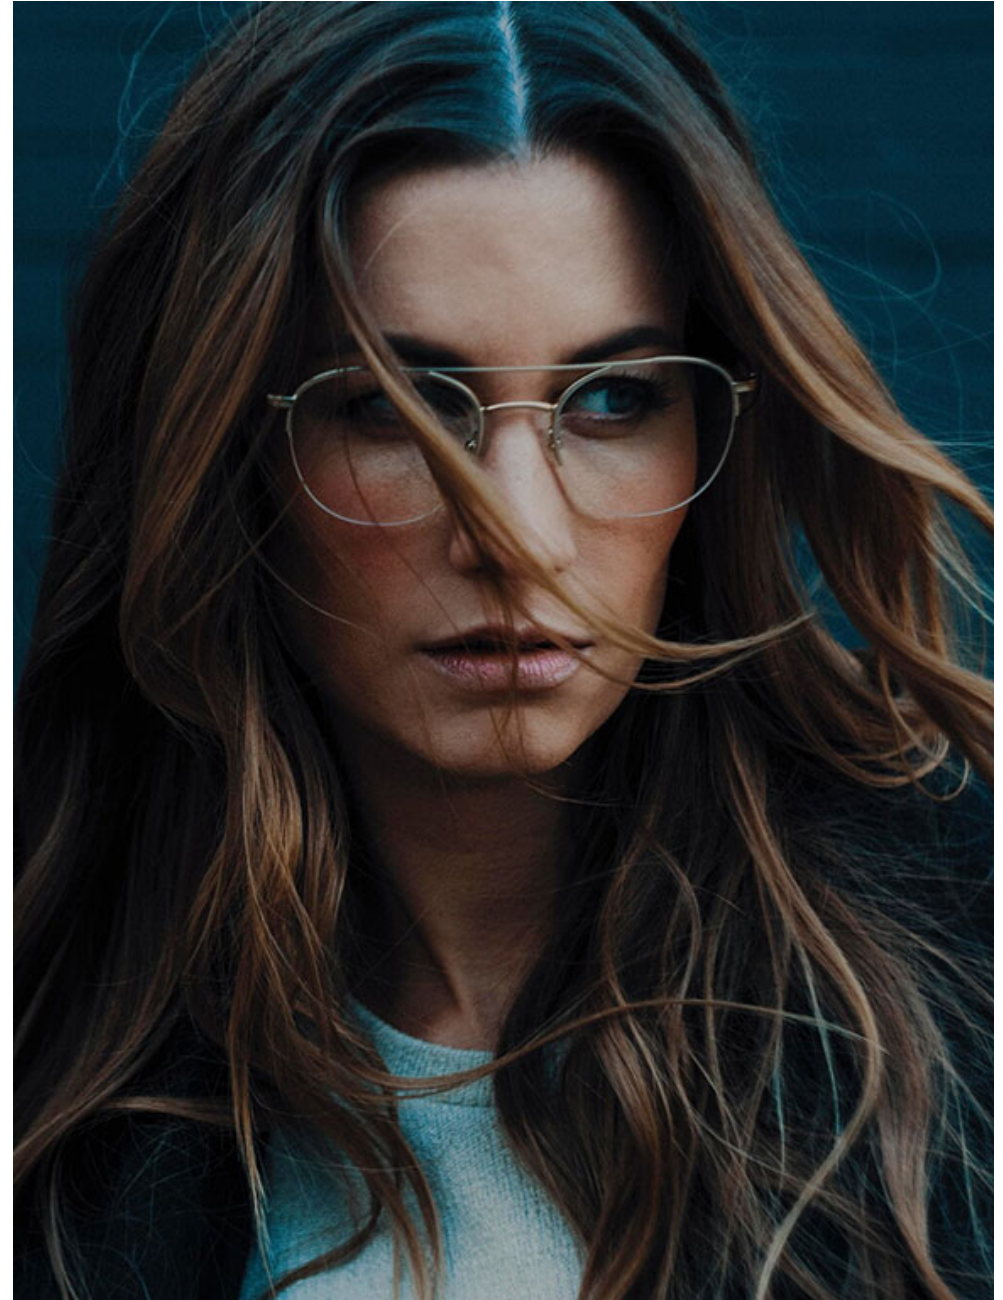

ELVANIE R.

Height **181** / Bust **88** / Waist **67** / Hip **91** / Size **36** / Shoes **40,5** / Hair **light brown** / Eyes **blue** /