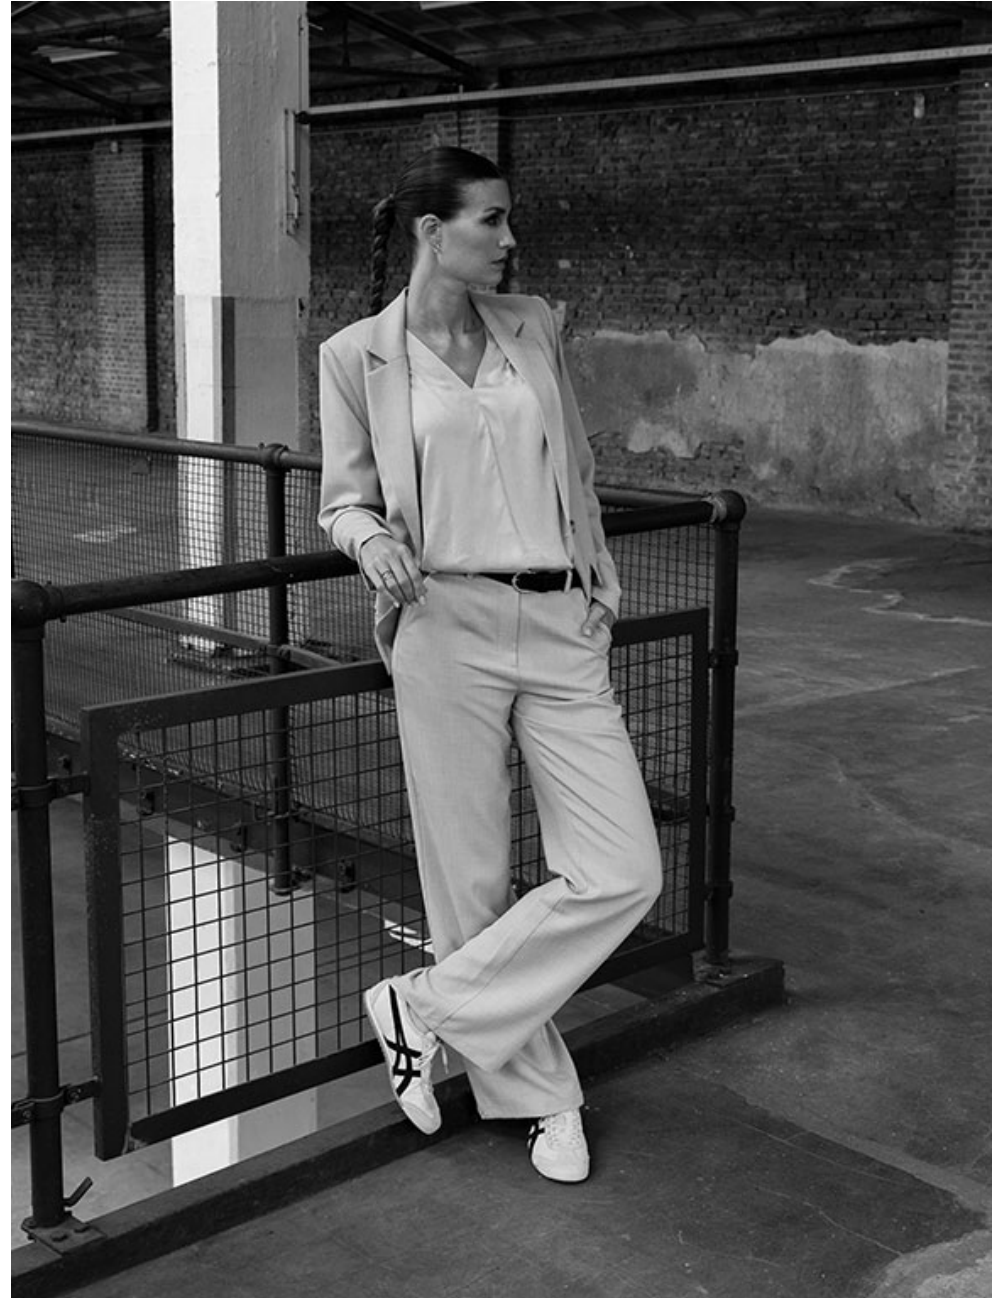

ELVANIE R.

Height **181** / Bust **88** / Waist **67** / Hip **91** / Size **36** / Shoes **40,5** / Hair **light brown** / Eyes **blue** /