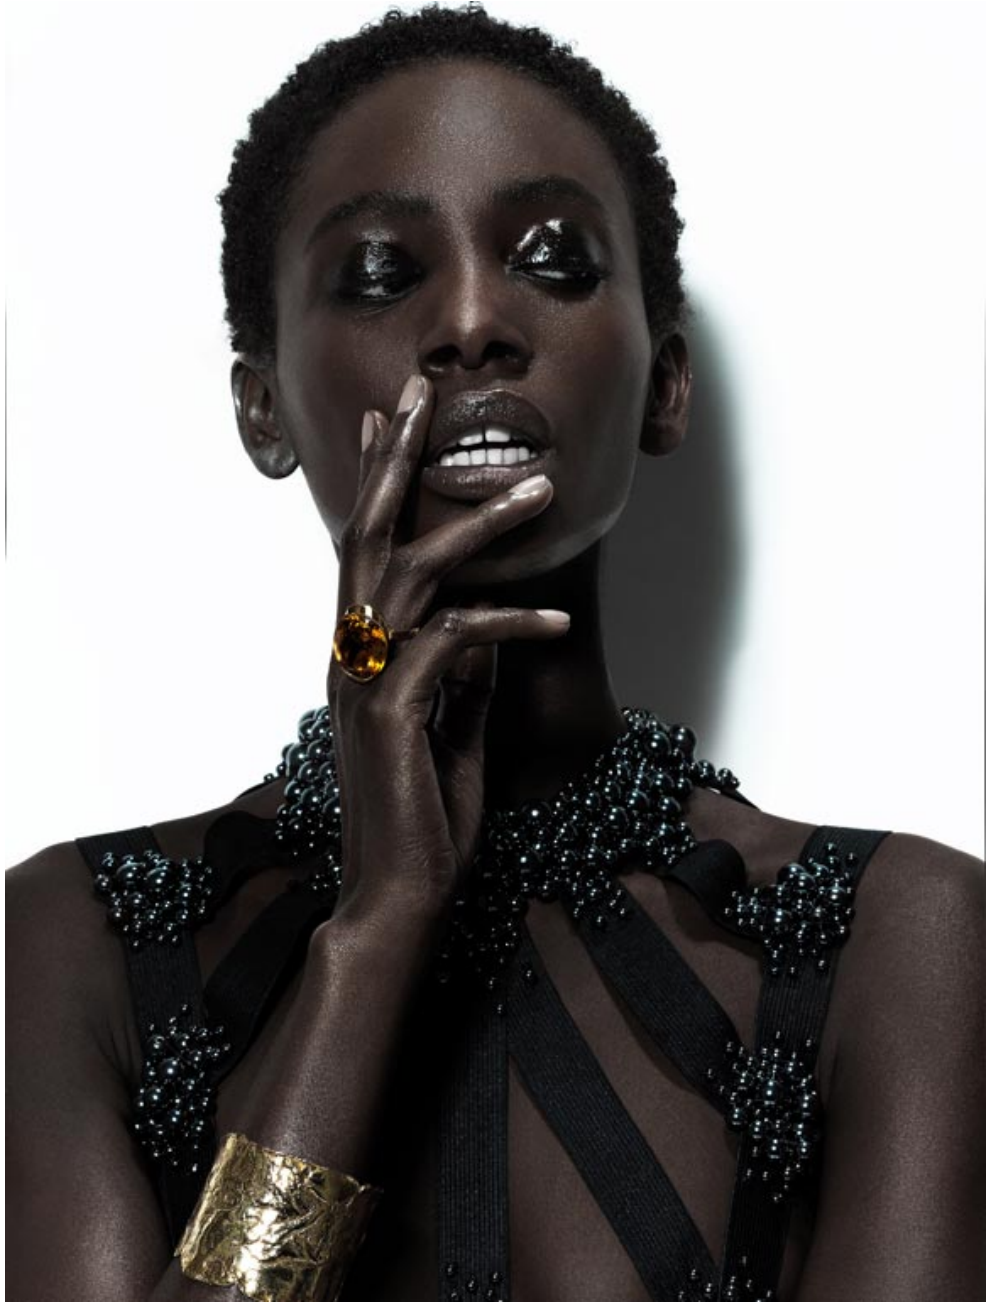

ADJA K.

Height **174** / Bust **80** / Waist **56** / Hip **86** / Size **34-36** / Shoes **38-39** / Hair **dark brown** / Eyes **brown** /