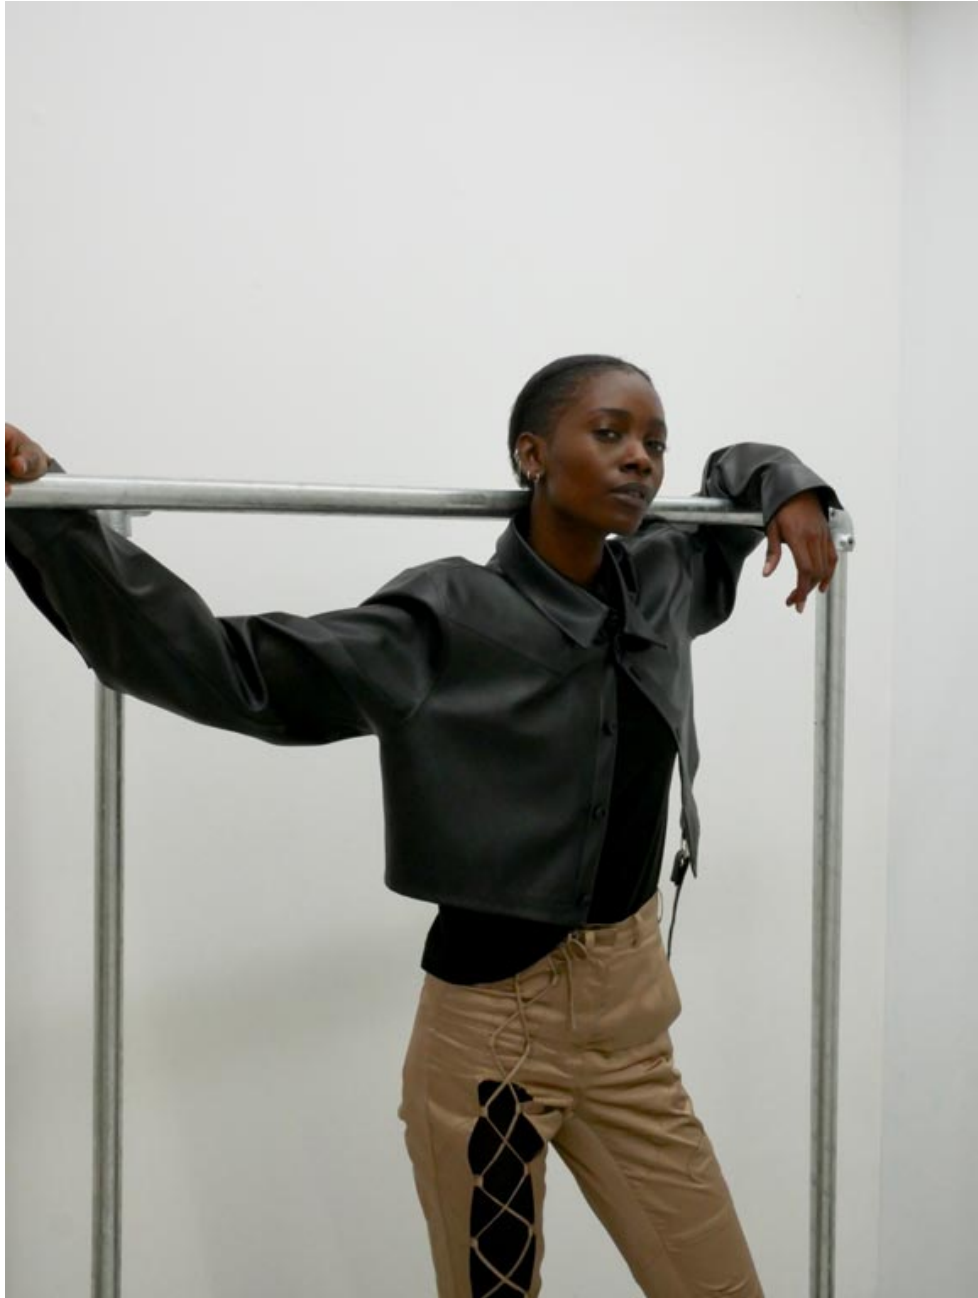

ADJA K.

Height **174** / Bust **80** / Waist **56** / Hip **86** / Size **34-36** / Shoes **38-39** / Hair **dark brown** / Eyes **brown** /