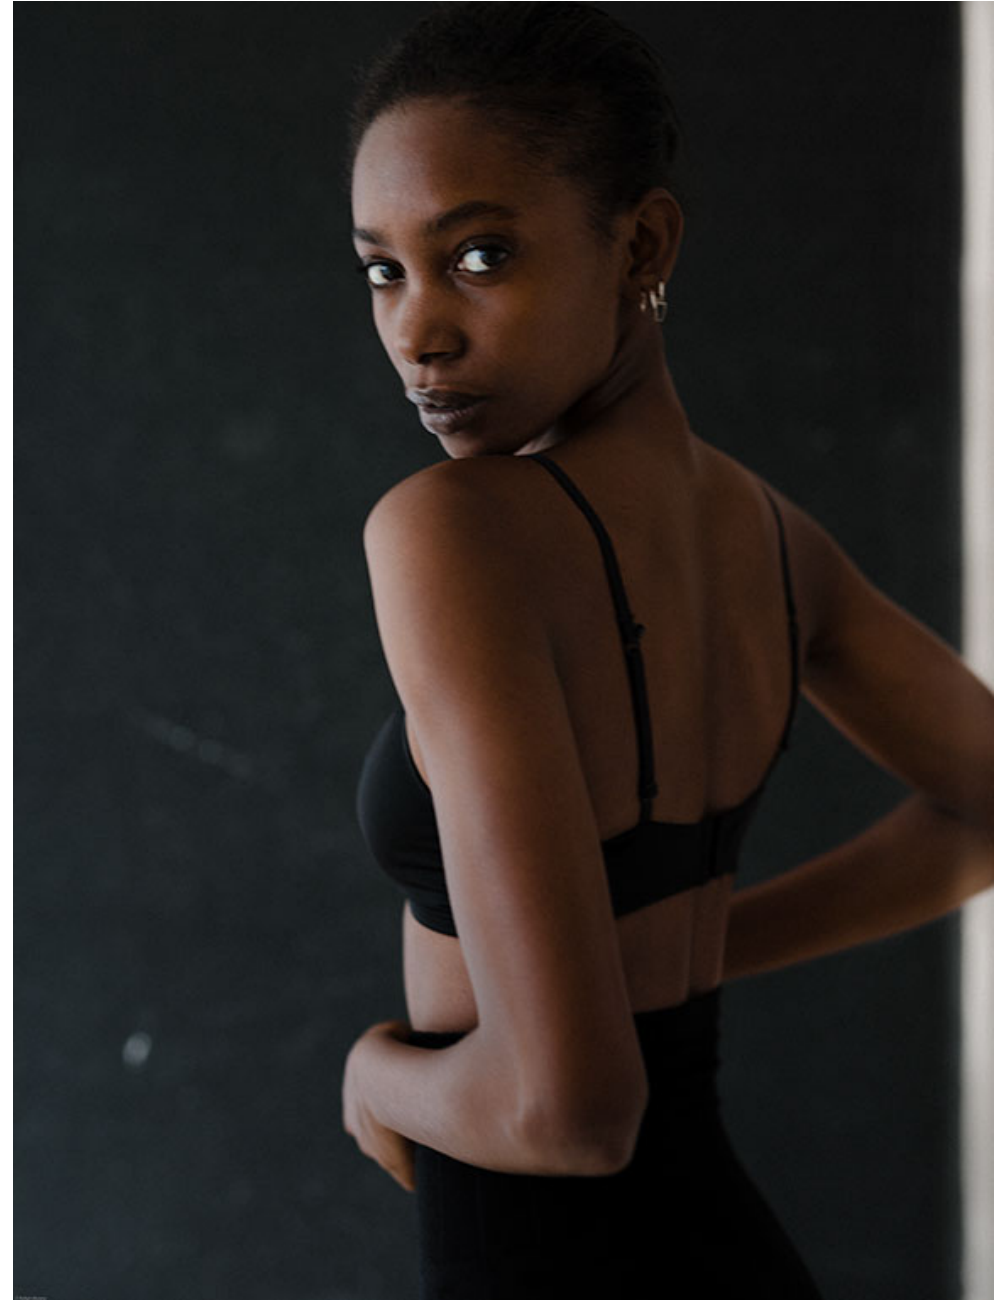

ADJA K.

Height **174** / Bust **80** / Waist **56** / Hip **86** / Size **34-36** / Shoes **38-39** / Hair **dark brown** / Eyes **brown** /