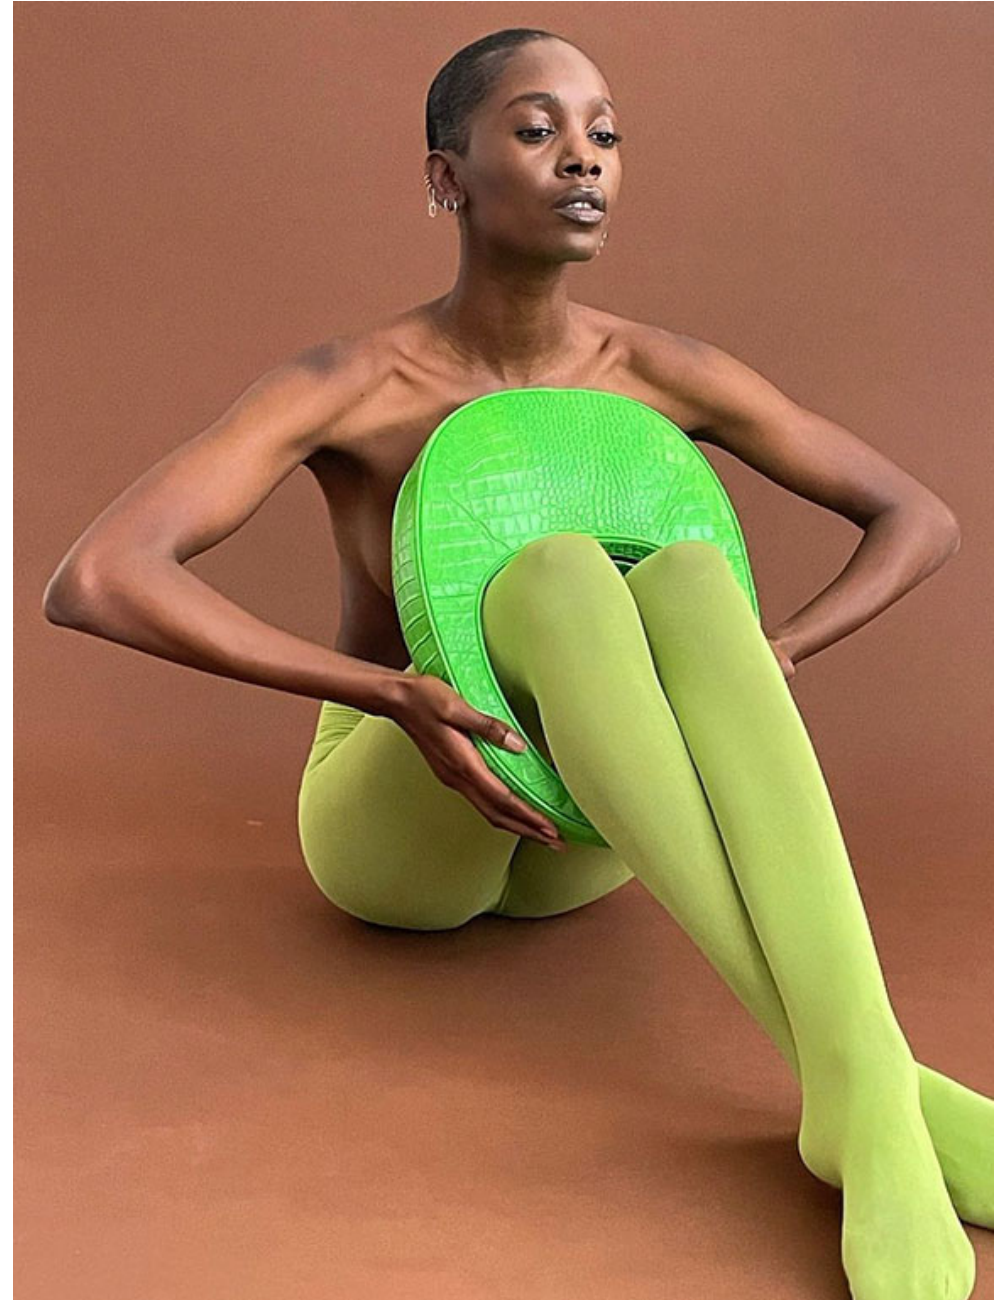

VOGUE

ADJA K.

Height **174** / Bust **80** / Waist **56** / Hip **86** / Size **34-36** / Shoes **38-39** / Hair **dark brown** / Eyes **brown** /

ADJA K.

Height **174** / Bust **80** / Waist **56** / Hip **86** / Size **34-36** / Shoes **38-39** / Hair **dark brown** / Eyes **brown** /