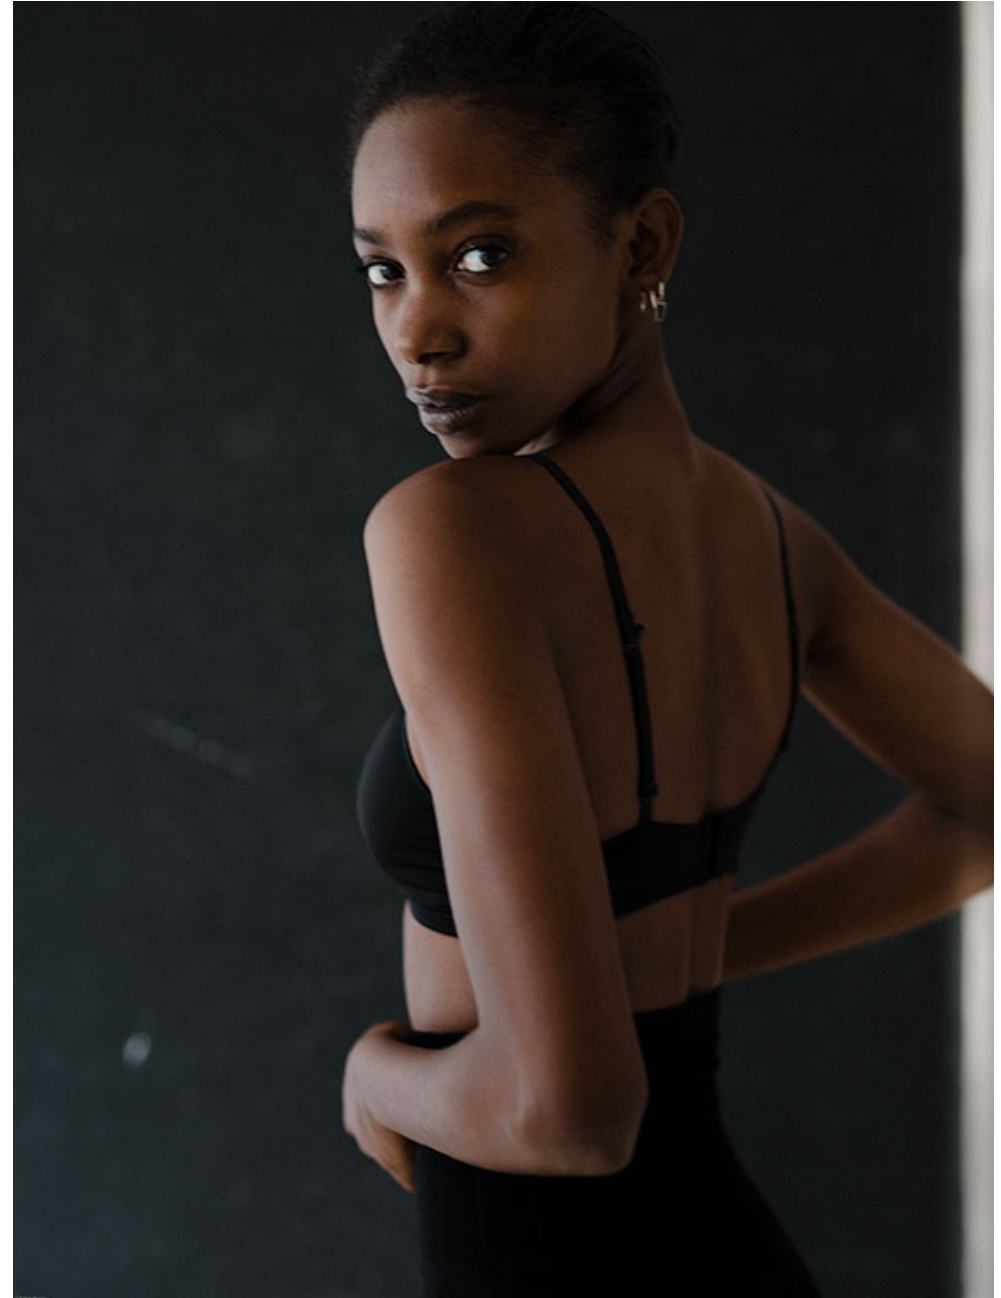

ADJA K.

Height **174** / Bust **80** / Waist **56** / Hip **86** / Size **34-36** / Shoes **38-39** / Hair **dark brown** / Eyes **brown** /