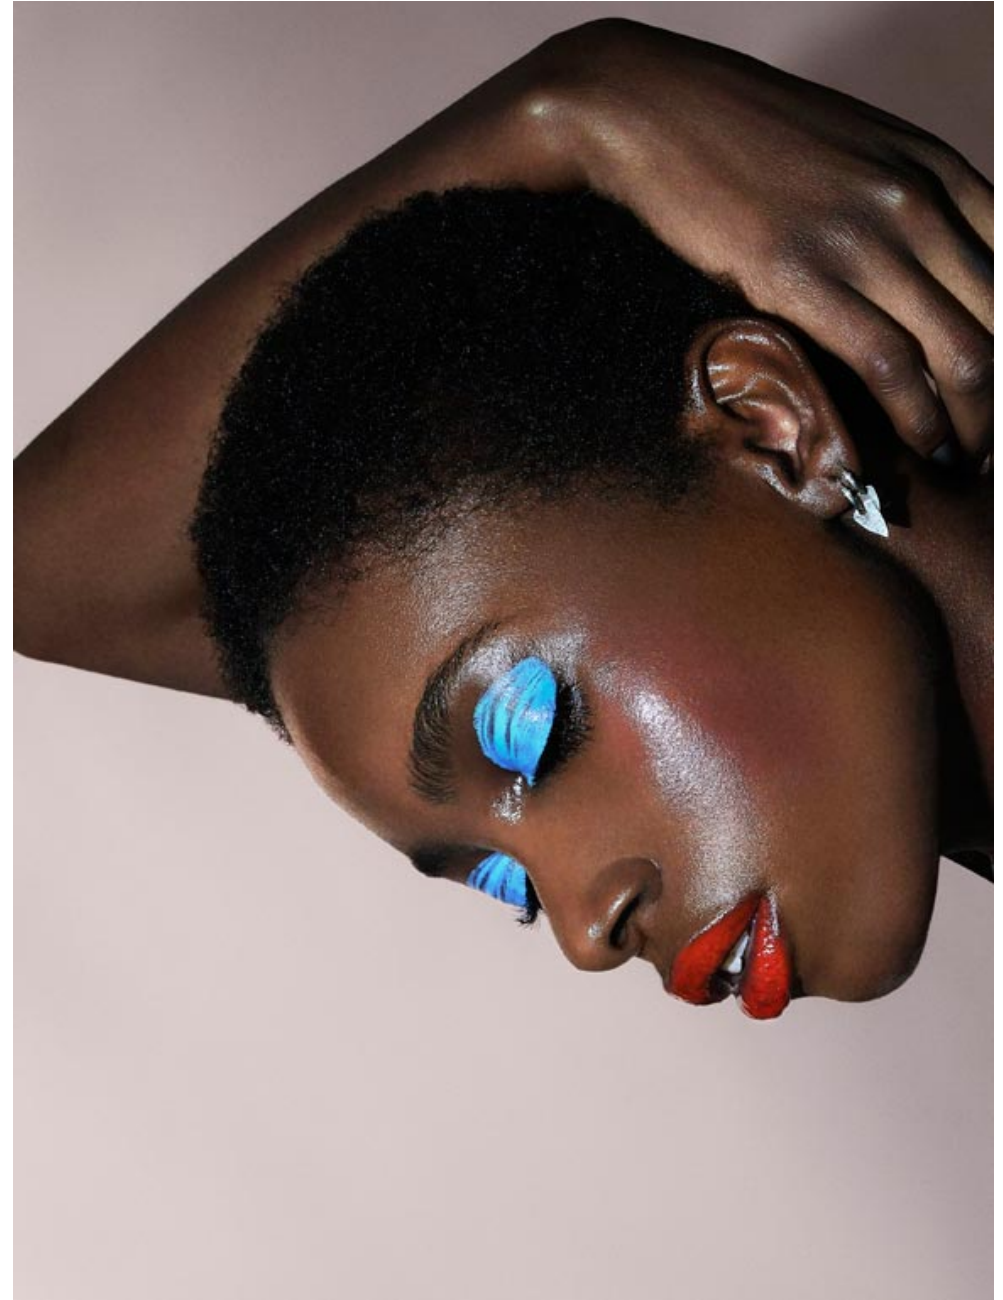

ADJA K.

Height **174** / Bust **80** / Waist **56** / Hip **86** / Size **34-36** / Shoes **38-39** / Hair **dark brown** / Eyes **brown** /