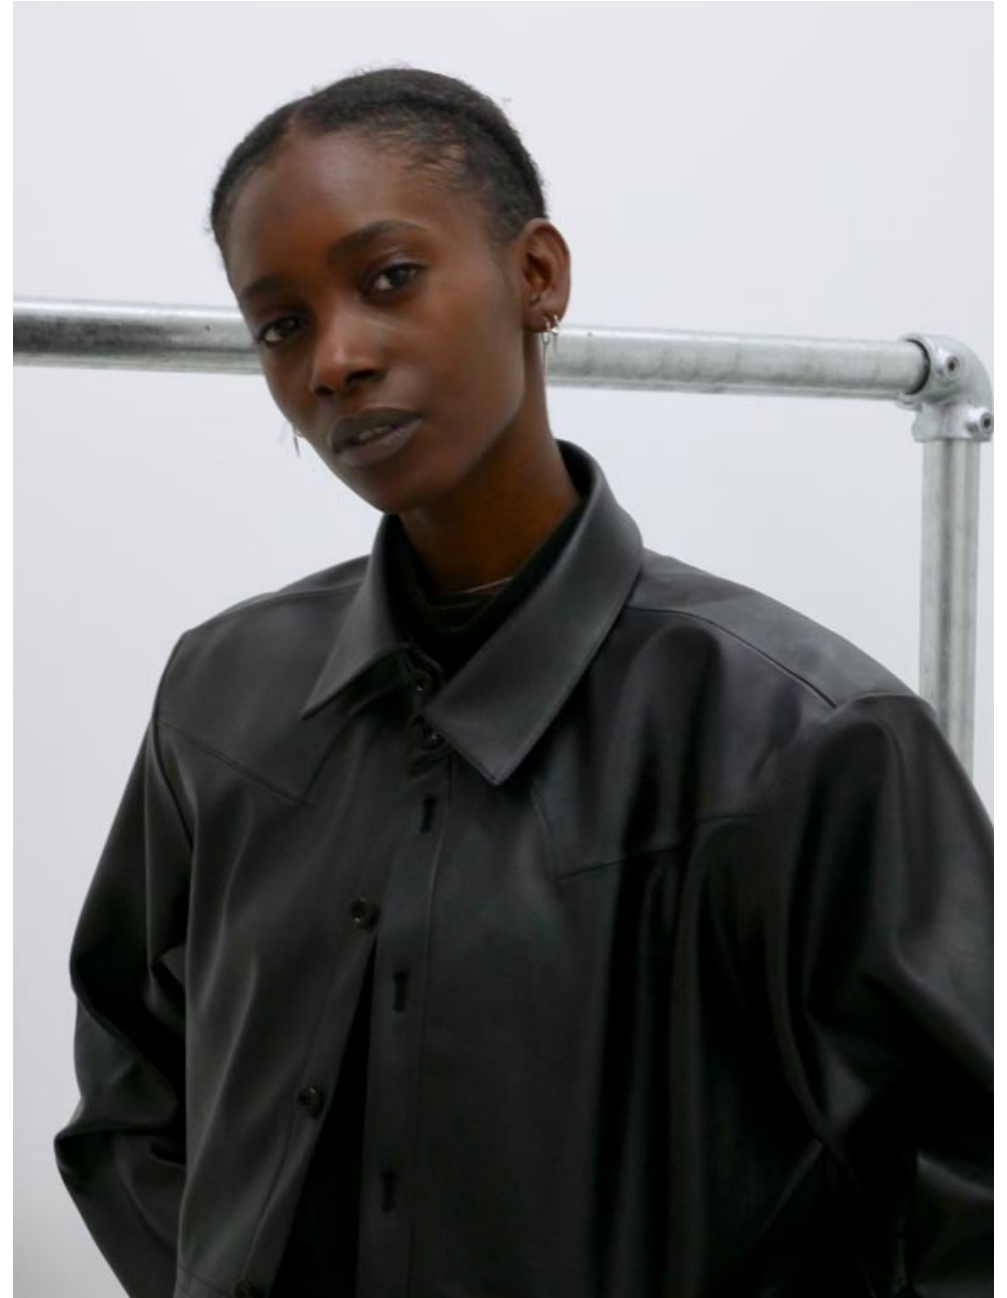

ADJA K.

Height **174** / Bust **80** / Waist **56** / Hip **86** / Size **34-36** / Shoes **38-39** / Hair **dark brown** / Eyes **brown** /