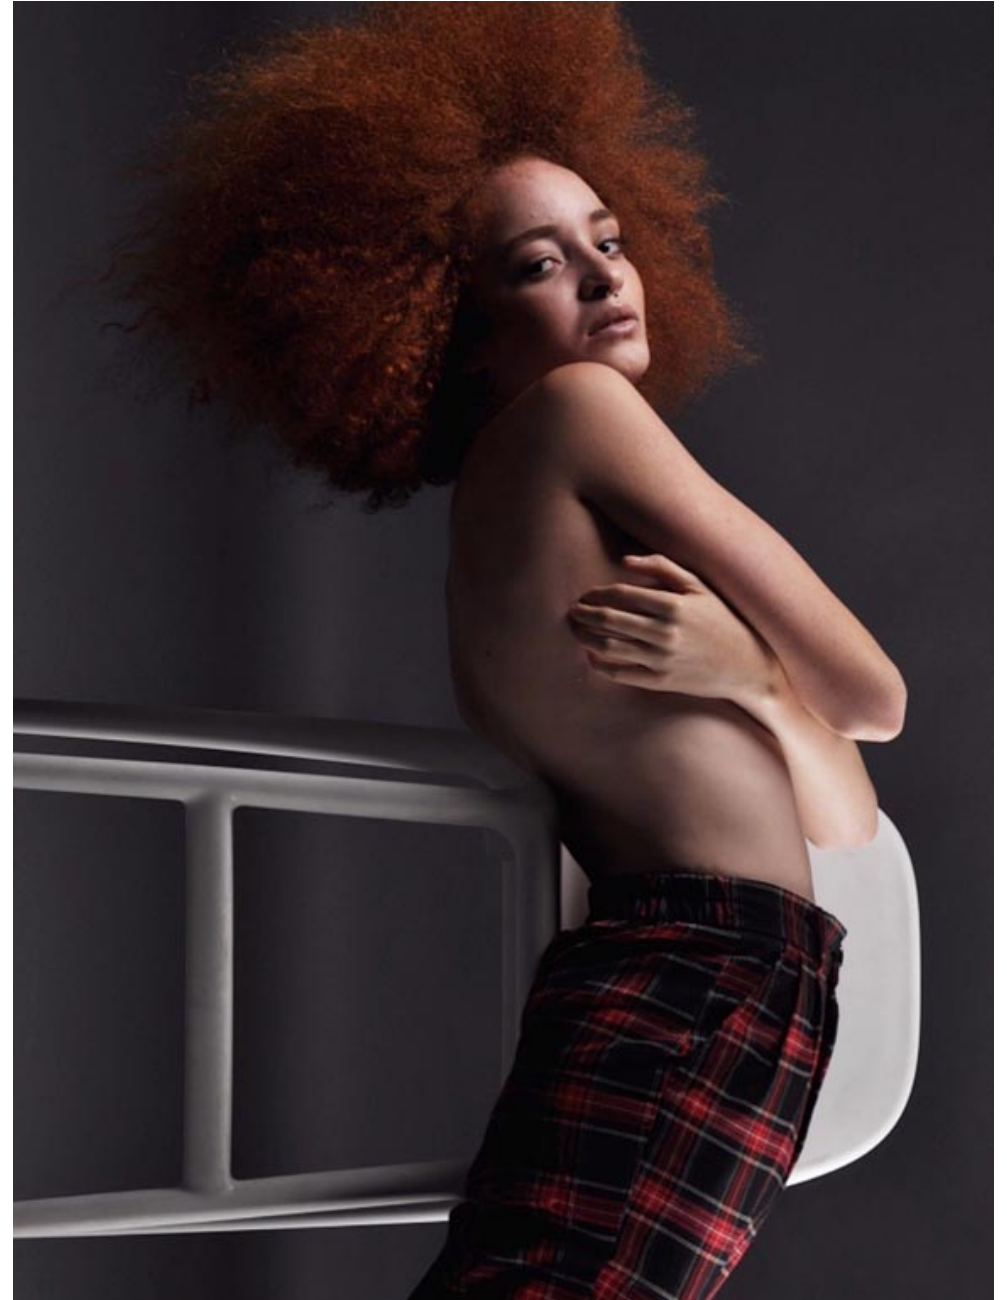

NATHALY F.

Height **176** / Bust **84** / Waist **63** / Hip **89** / Size **36** / Shoes **37** / Hair **red** / Eyes **brown** /