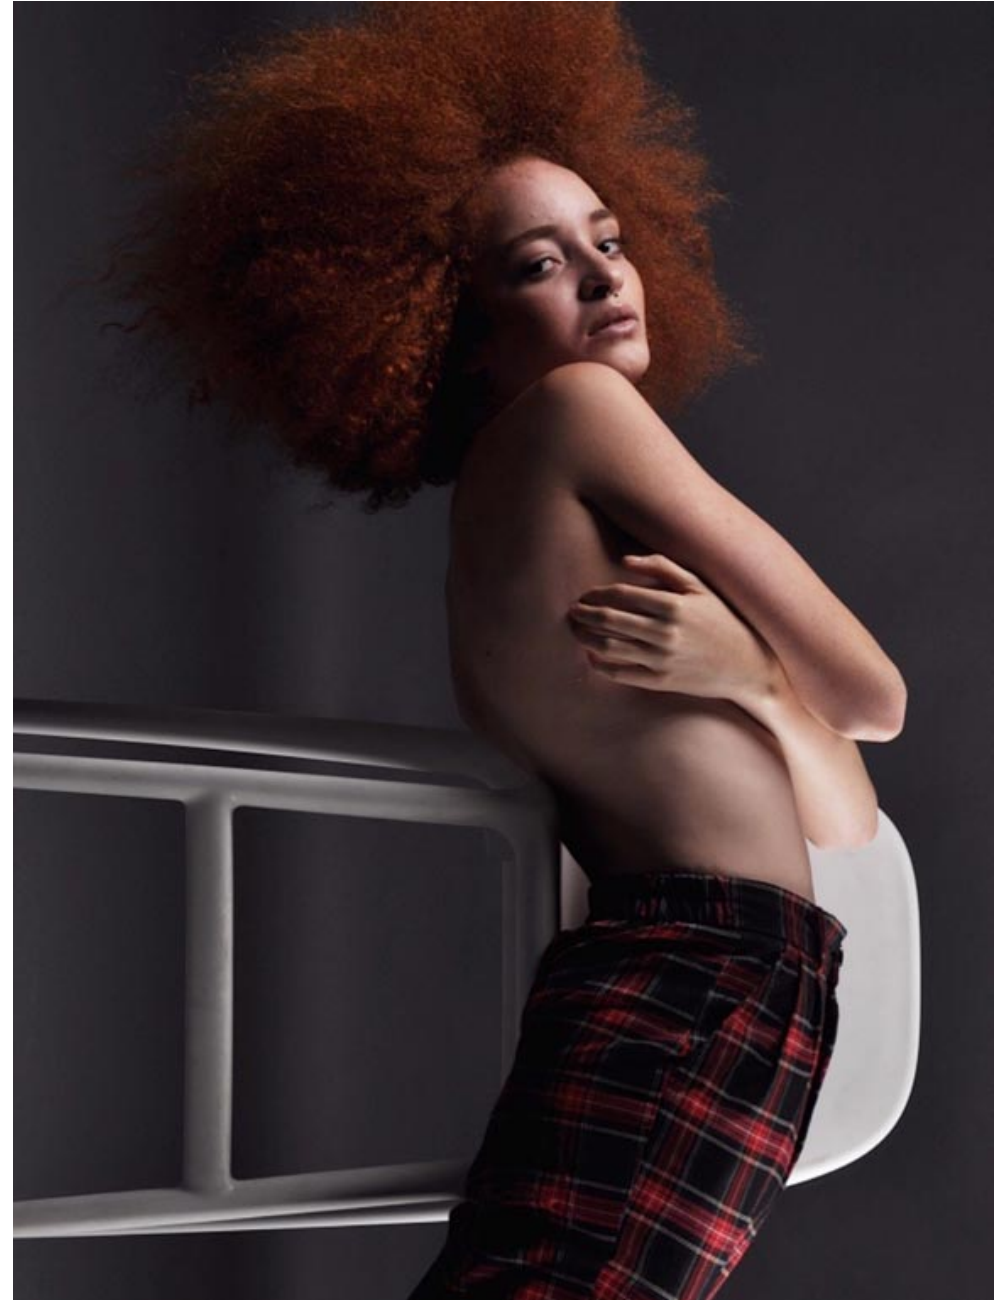

NATHALY F.

Height **176** / Bust **84** / Waist **63** / Hip **89** / Size **36** / Shoes **37** / Hair **red** / Eyes **brown** /