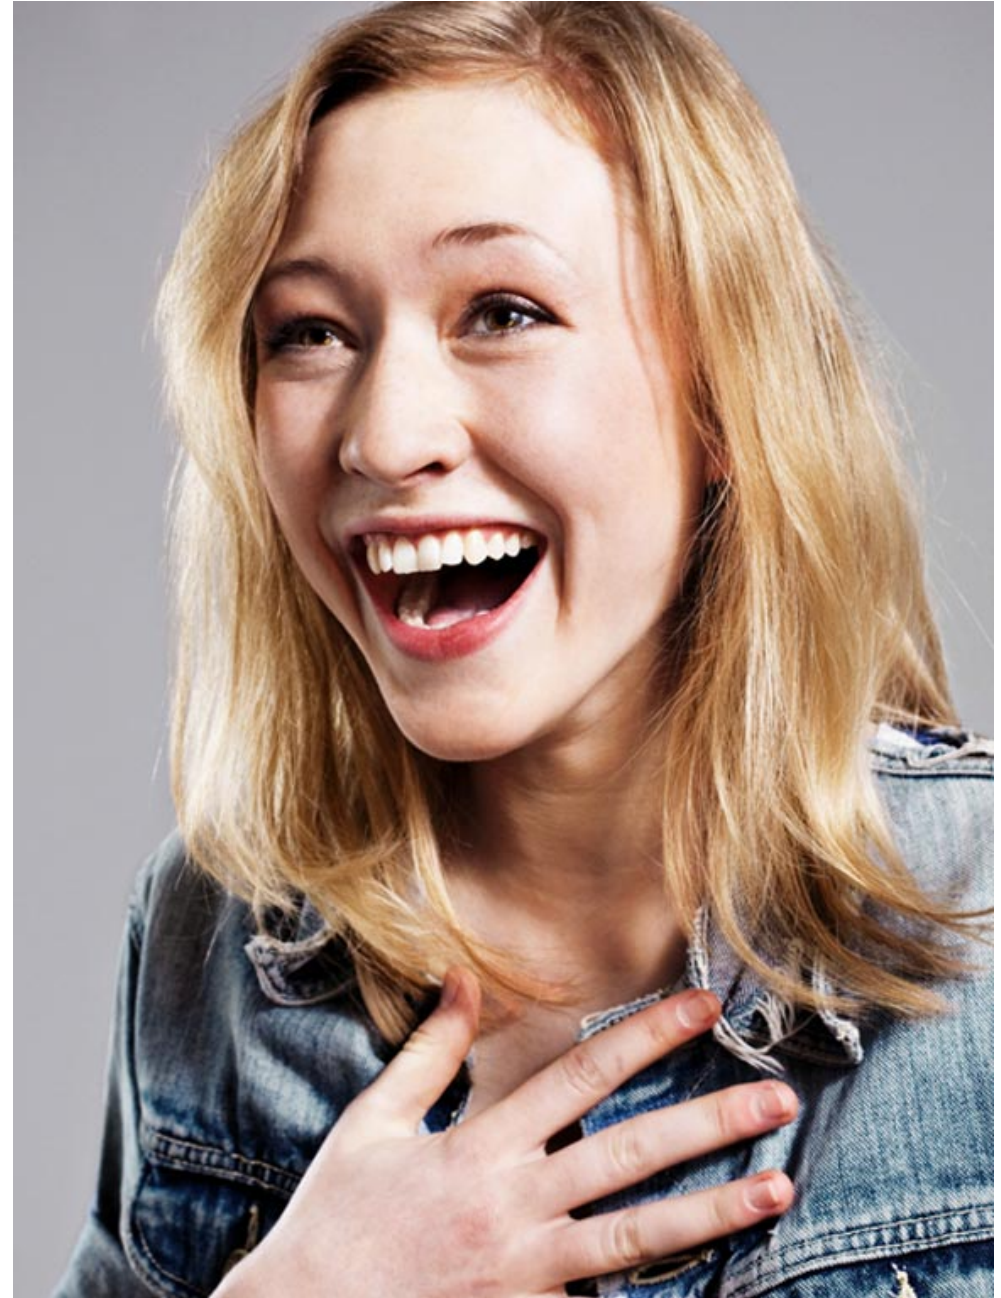

LINE K.

Height **170** / Bust **82** / Waist **64** / Hip **92** / Size **36** / Shoes **39-40** / Hair **blonde** / Eyes **brown green** /

LINE K.

Height **170** / Bust **82** / Waist **64** / Hip **92** / Size **36** / Shoes **39-40** / Hair **blonde** / Eyes **brown green** /