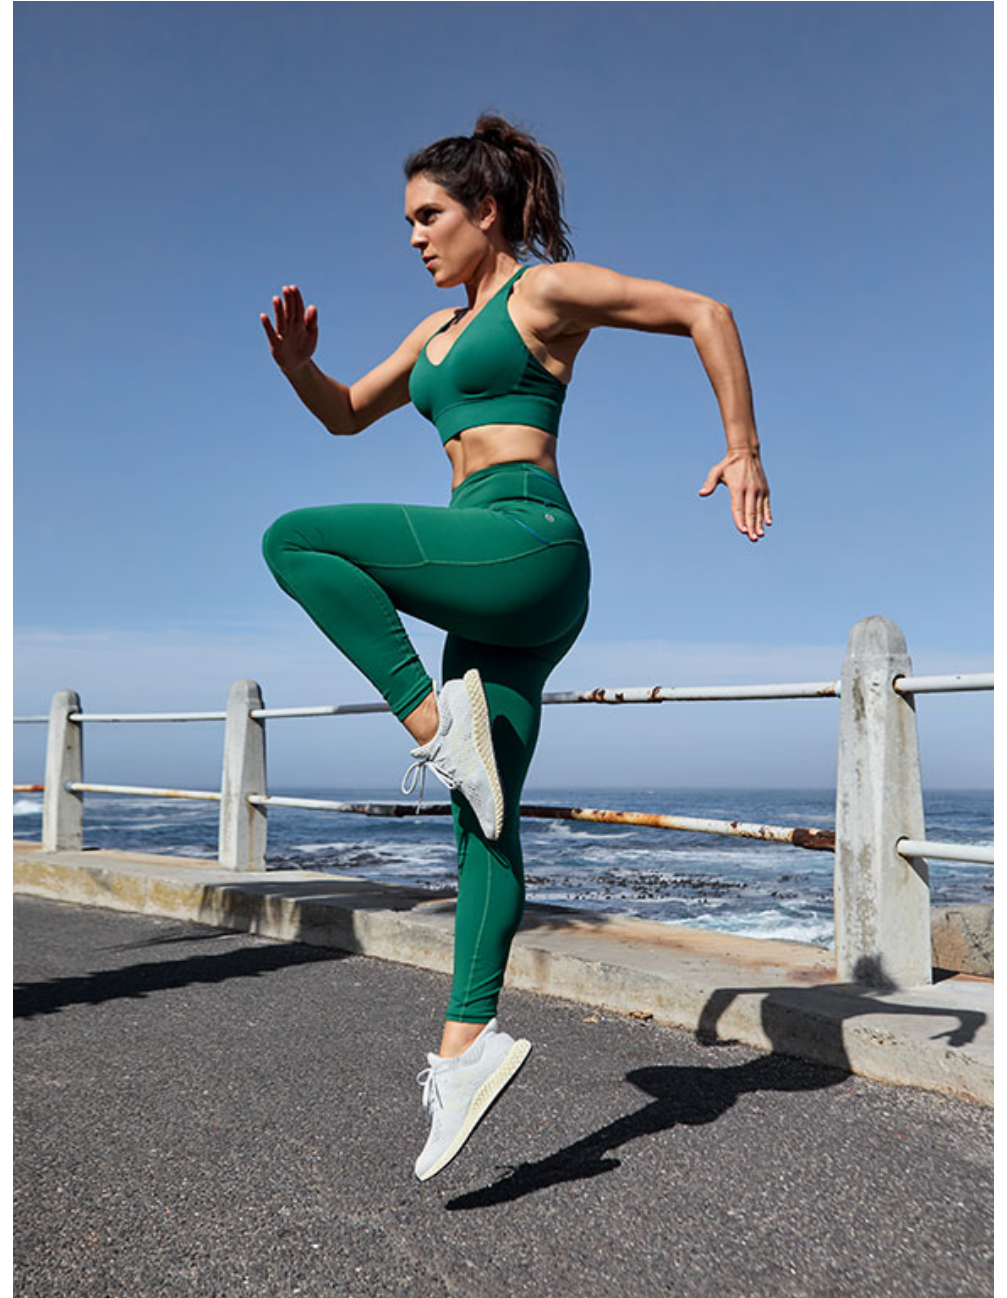

# VERENA N.

Height **172** / Bust **87** / Waist **65** / Hip **93** / Size **36** / Shoes **40** / Hair **brown** / Eyes **brown** /