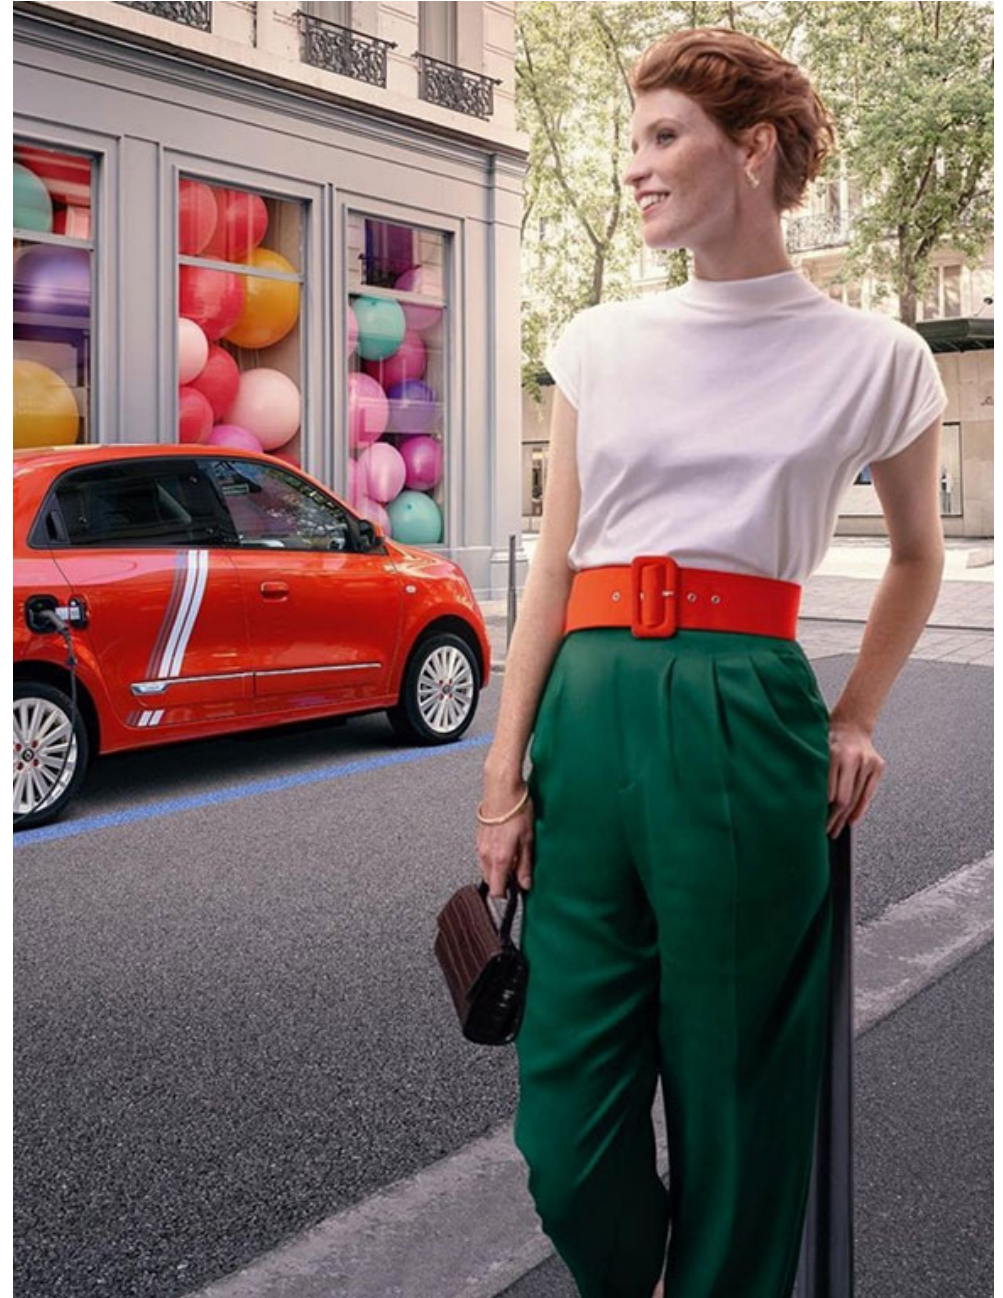

EMILIE P.

Height **178** / Bust **90** / Waist **67** / Hip **95** / Size **36-38** / Shoes **39-40** / Hair **red** / Eyes **blue** /