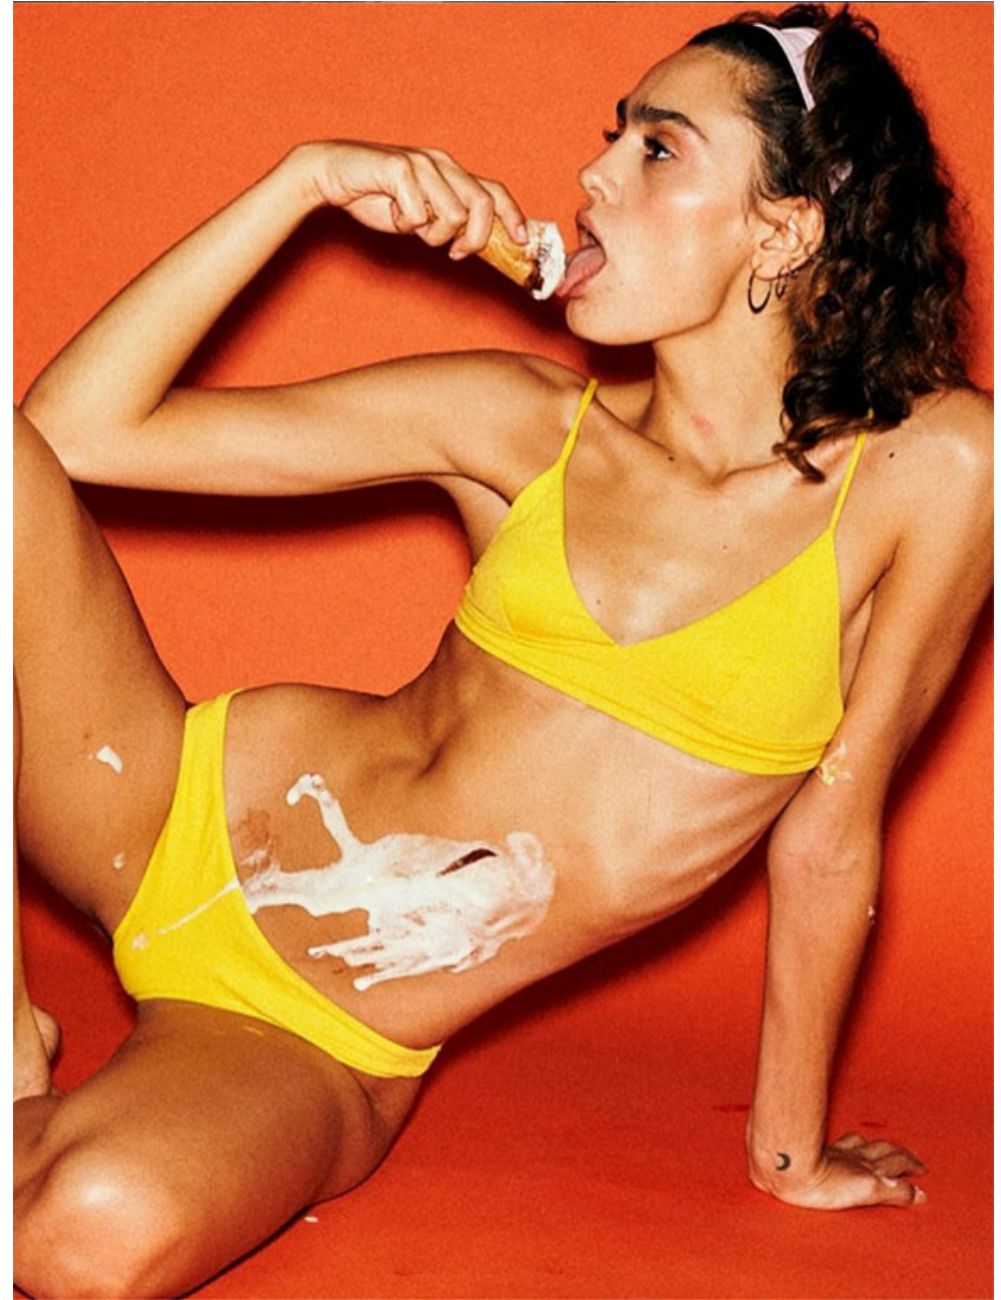

ELENA U.

Height **172** / Bust **81** / Waist **61** / Hip **96** / Size **34** / Shoes **38** / Hair **brown** / Eyes **brown** /

ELENA U.

Height **172** / Bust **81** / Waist **61** / Hip **96** / Size **34** / Shoes **38** / Hair **brown** / Eyes **brown** /