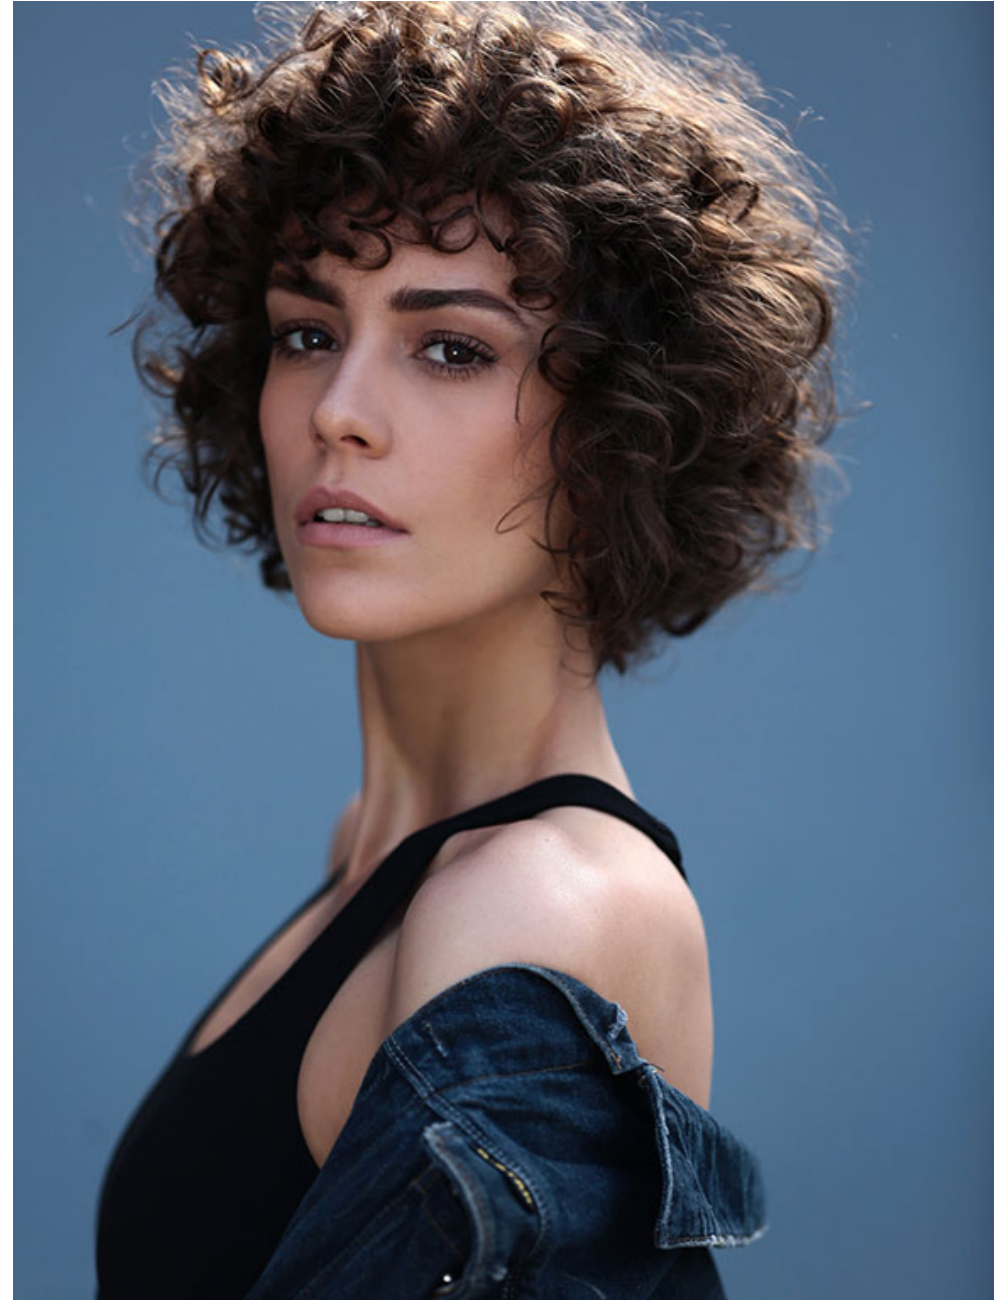

AGATHA B.

Height **181** / Bust **86** / Waist **65** / Hip **93** / Size **36** / Shoes **40-41** / Hair **brown** / Eyes **brown** /