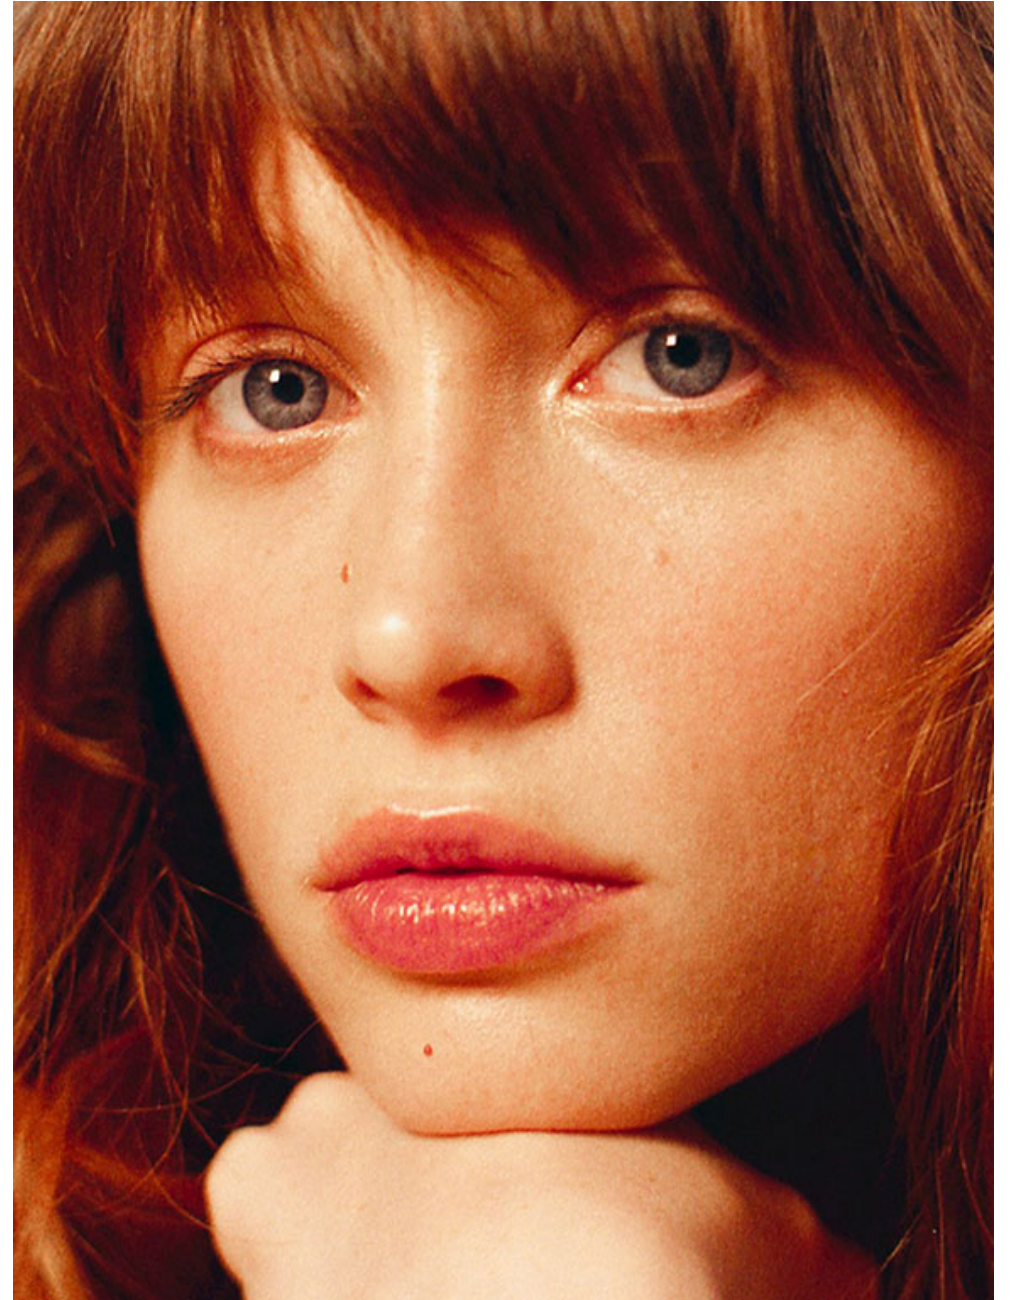

CLAIRE R.

Height **172** / Bust **90** / Waist **60** / Hip **96** / Size **36** / Shoes **38-39** / Hair **red** / Eyes **blue** /