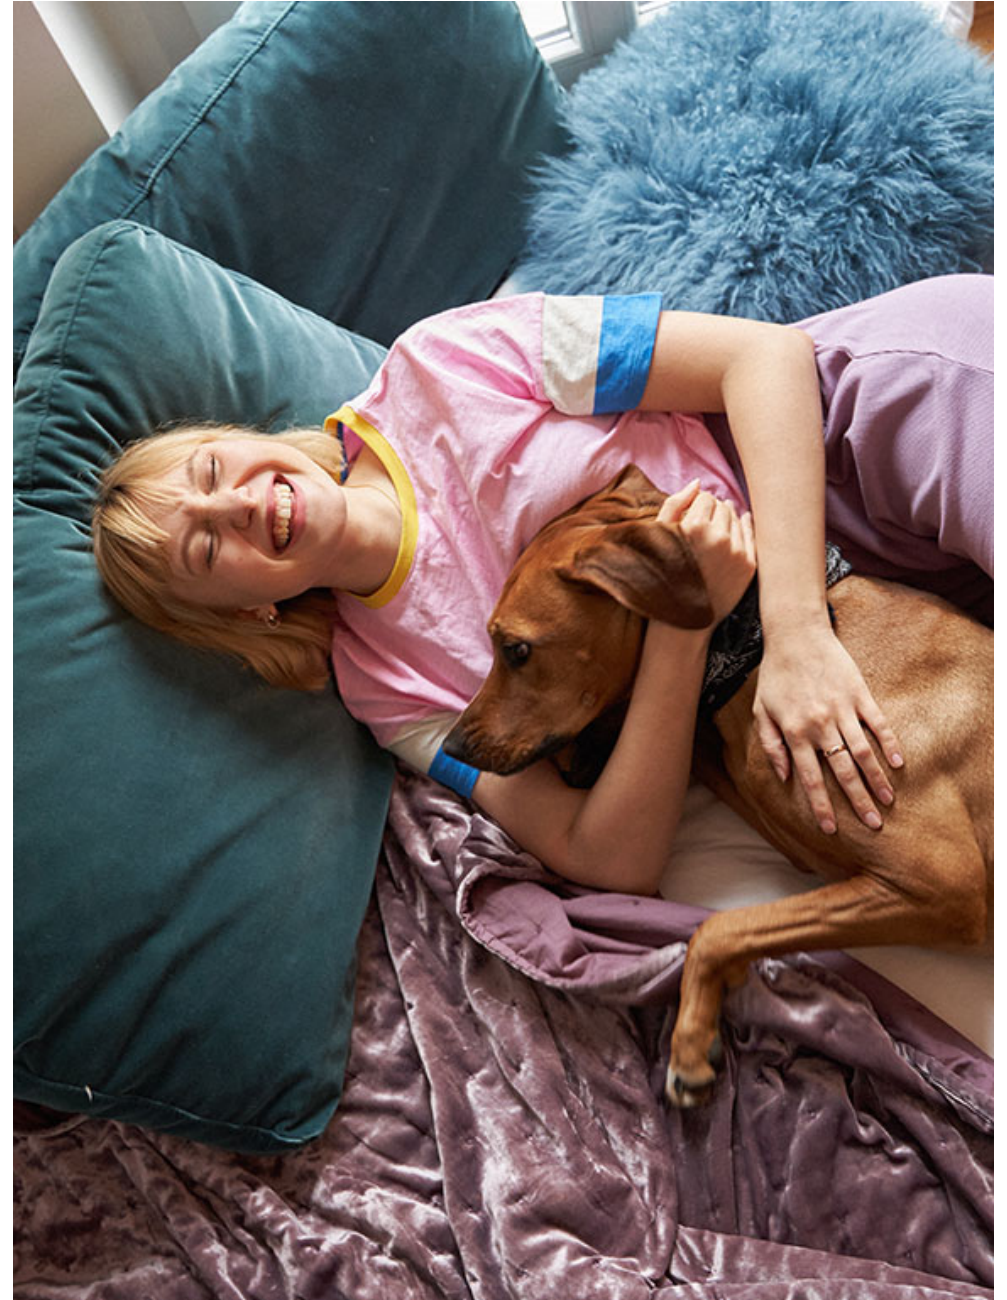

JULIETTE M.

Height **176** / Bust **84** / Waist **68** / Hip **97** / Size **36-38** / Shoes **38** / Hair **light blonde** / Eyes **brown** /