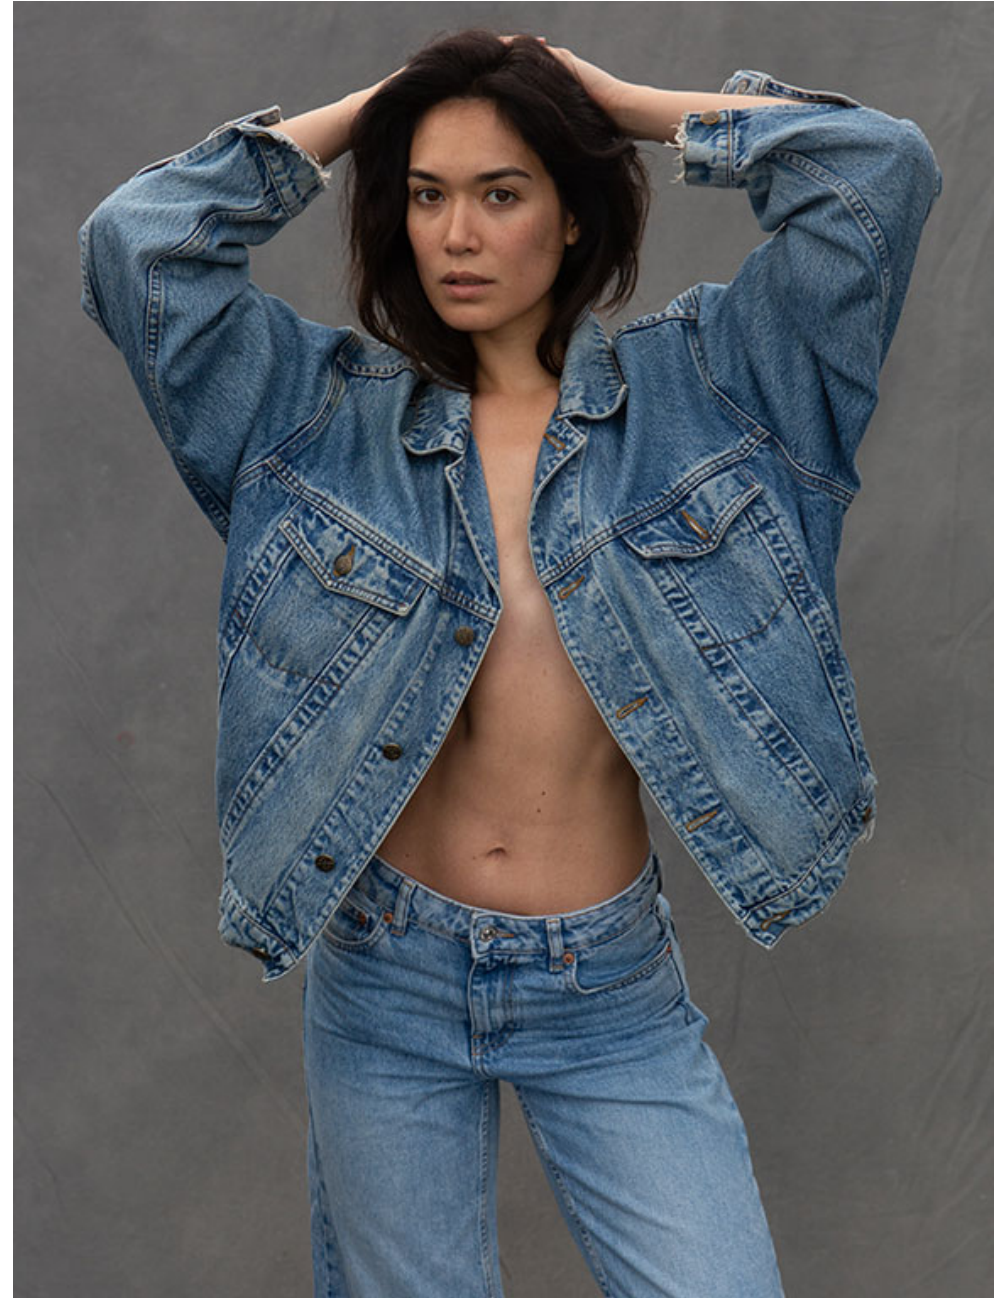

BERENGERE T.

Height **176** / Bust **87** / Waist **62** / Hip **90** / Size **36** / Shoes **39** / Hair **brown** / Eyes **brown** /