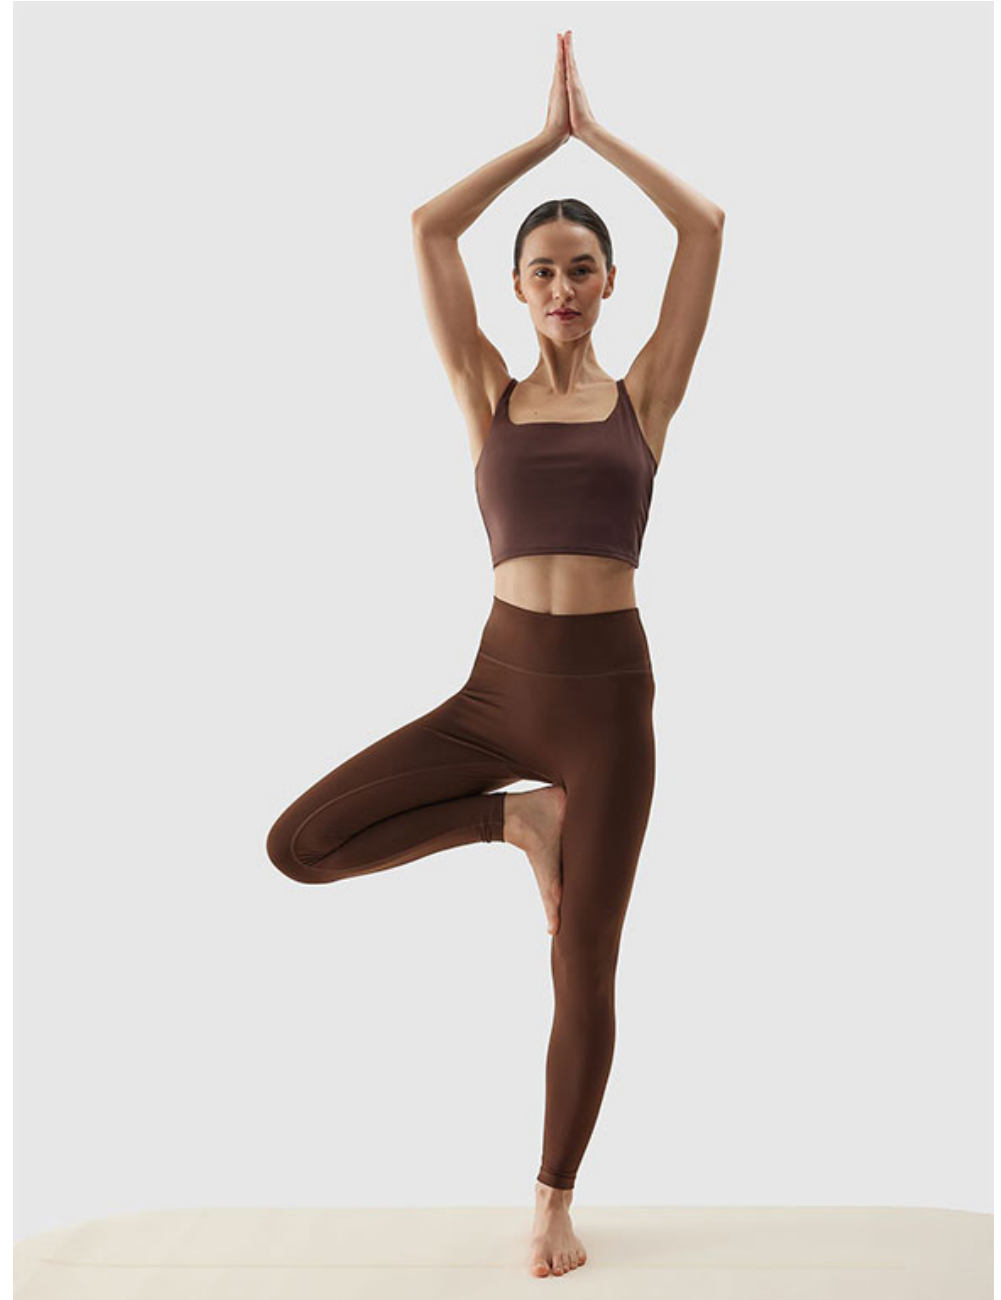

# JUSTYNA R.

Height **173** / Bust **83** / Waist **60** / Hip **89** / Size **34-36** / Shoes **37-38** / Hair **brown** / Eyes **brown** /

# JUSTYNA R.

Height **173** / Bust **83** / Waist **60** / Hip **89** / Size **34-36** / Shoes **37-38** / Hair **brown** / Eyes **brown** /

**JUSTYNA R.**

Height **173** / Bust **83** / Waist **60** / Hip **89** / Size **34-36** / Shoes **37-38** / Hair **brown** / Eyes **brown** /