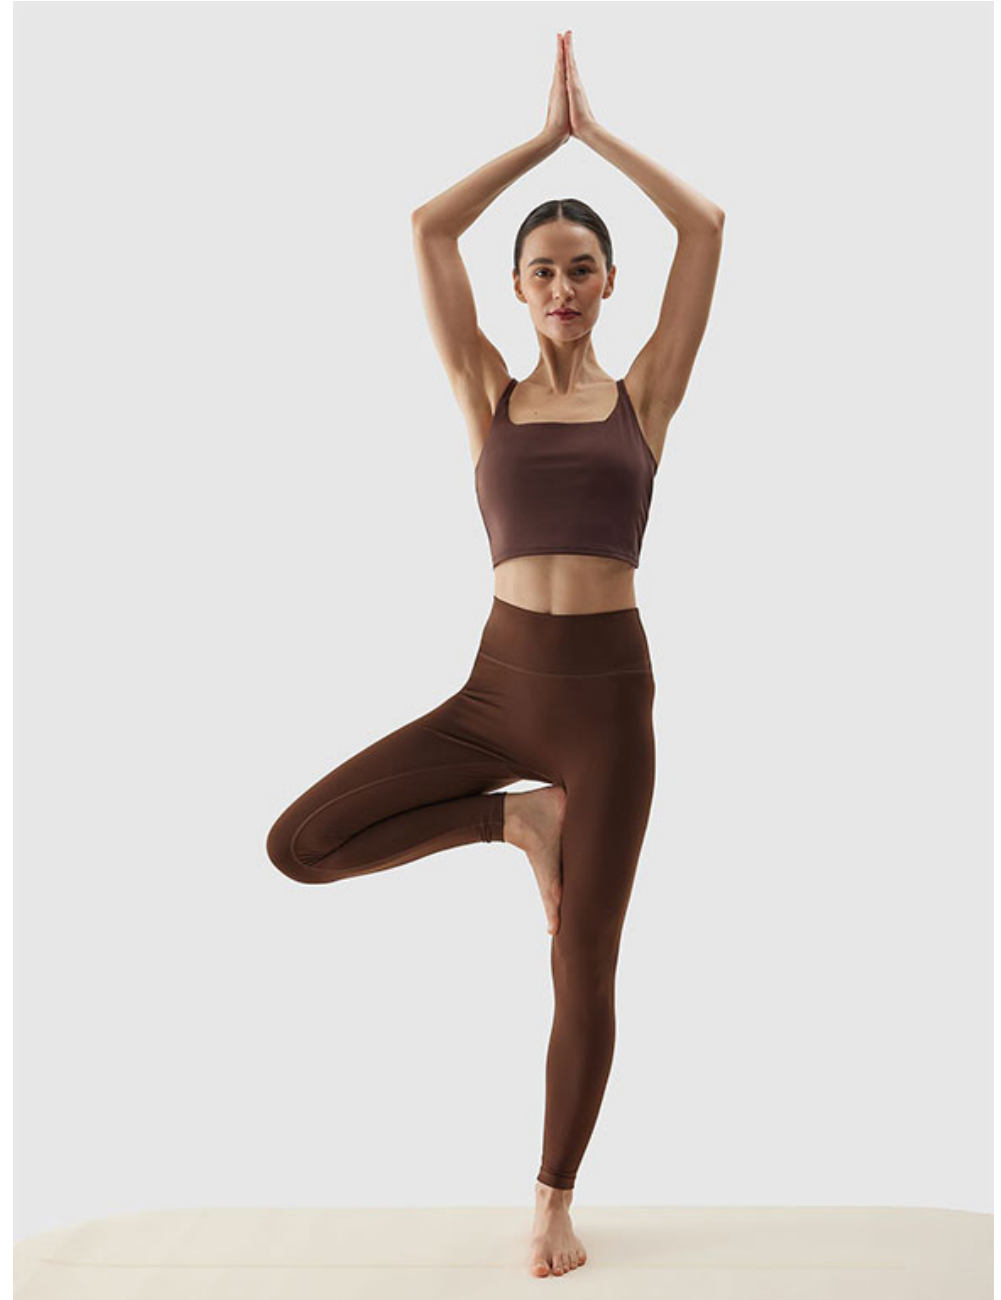

JUSTYNA R.

Height **173** / Bust **83** / Waist **60** / Hip **89** / Size **34-36** / Shoes **37-38** / Hair **brown** / Eyes **brown** /

JUSTYNA R.

Height **173** / Bust **83** / Waist **60** / Hip **89** / Size **34-36** / Shoes **37-38** / Hair **brown** / Eyes **brown** /

JUSTYNA R.

Height 173 / Bust 83 / Waist 60 / Hip 89 / Size 34-36 / Shoes 37-38 / Hair brown / Eyes brown /

JUSTYNA R.

Height **173** / Bust **83** / Waist **60** / Hip **89** / Size **34-36** / Shoes **37-38** / Hair **brown** / Eyes **brown** /