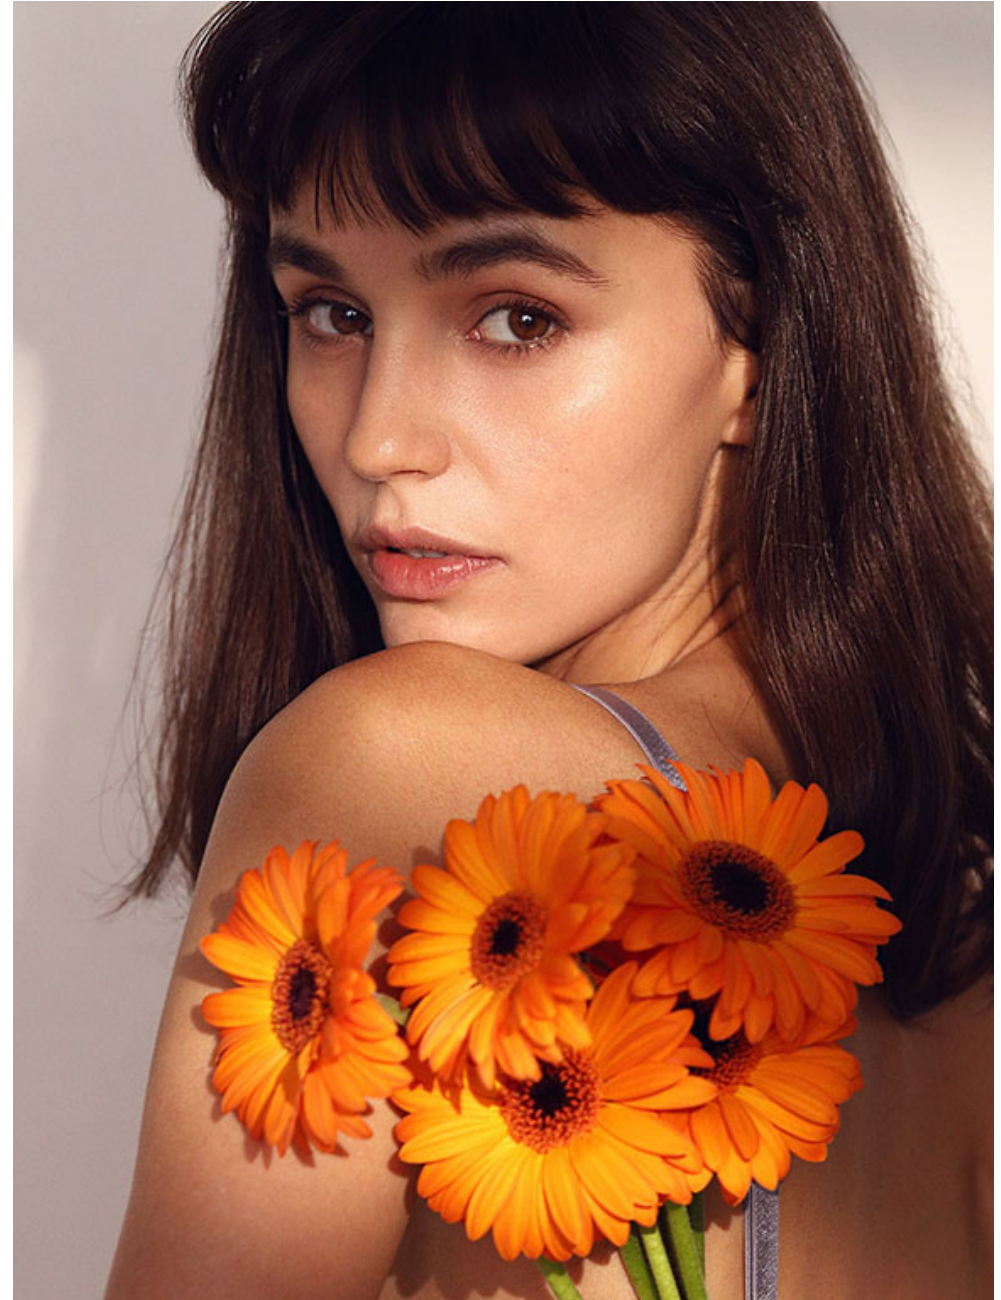

JUSTYNA R.

Height **173** / Bust **83** / Waist **60** / Hip **89** / Size **34-36** / Shoes **37-38** / Hair **brown** / Eyes **brown** /