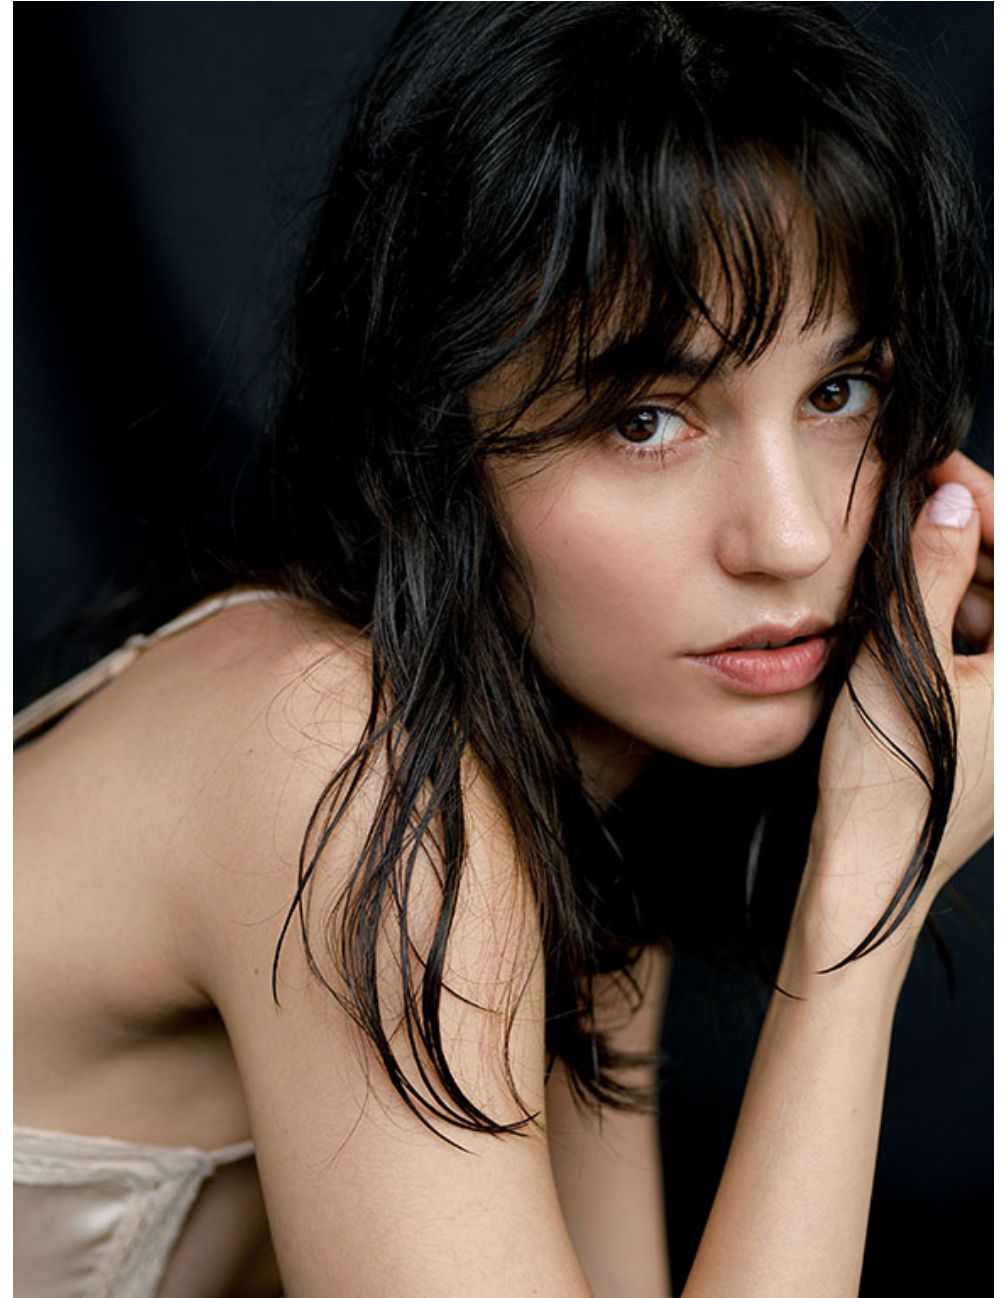

JUSTYNA R.

Height **173** / Bust **83** / Waist **60** / Hip **89** / Size **34-36** / Shoes **37-38** / Hair **brown** / Eyes **brown** /

JUSTYNA R.

Height **173** / Bust **83** / Waist **60** / Hip **89** / Size **34-36** / Shoes **37-38** / Hair **brown** / Eyes **brown** /

JUSTYNA R.

Height 173 / Bust 83 / Waist 60 / Hip 89 / Size 34-36 / Shoes 37-38 / Hair brown / Eyes brown /

JUSTYNA R.

Height **173** / Bust **83** / Waist **60** / Hip **89** / Size **34-36** / Shoes **37-38** / Hair **brown** / Eyes **brown** /