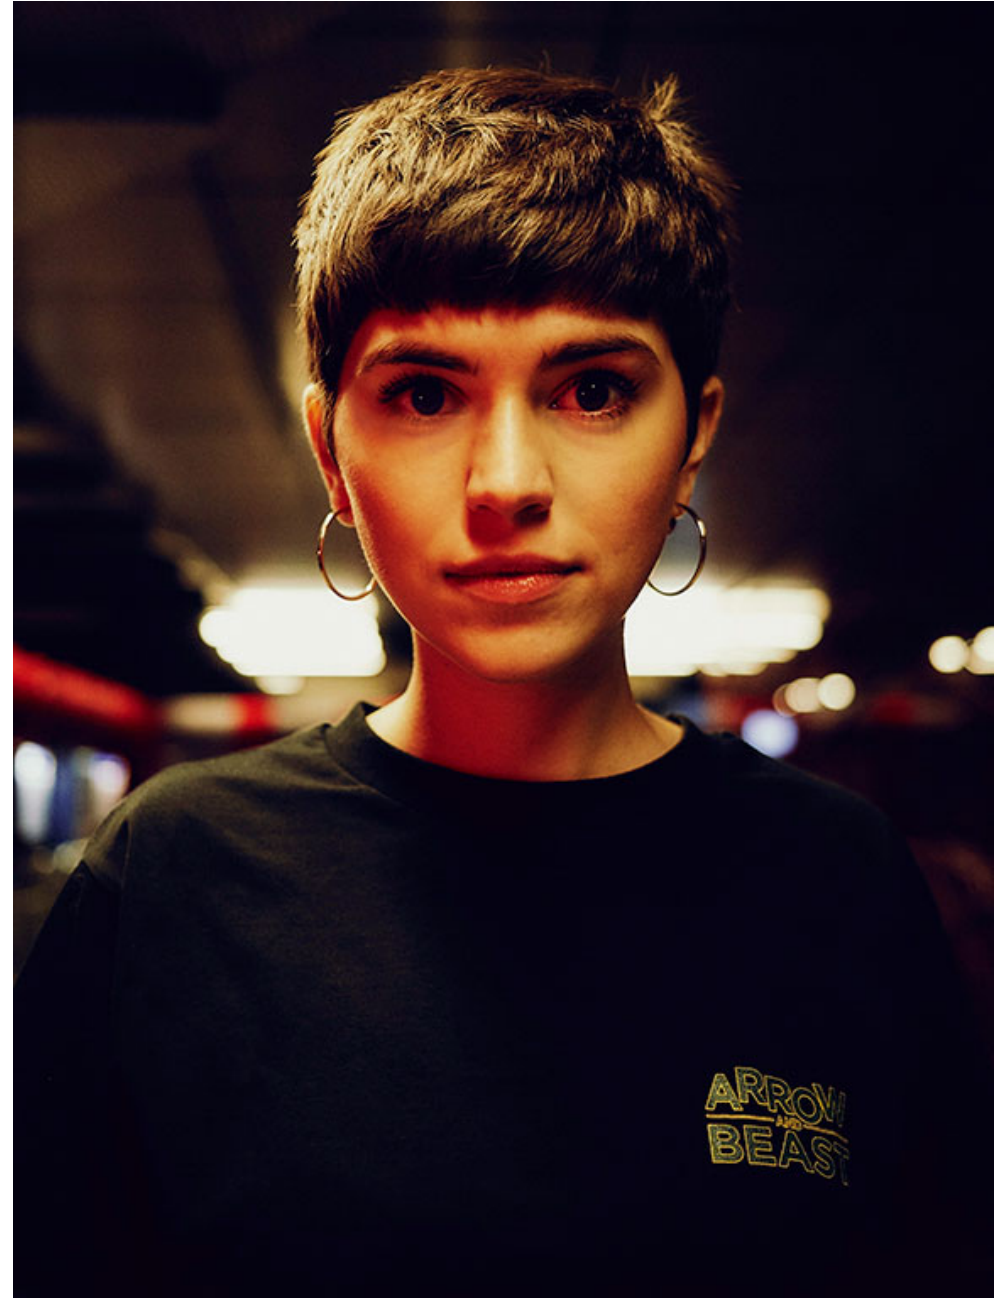

LAURA MARIE S.

Height 176 / Bust 83 / Waist 63 / Hip 98 / Size 36-38 / Shoes 39 / Hair brown / Eyes brown /