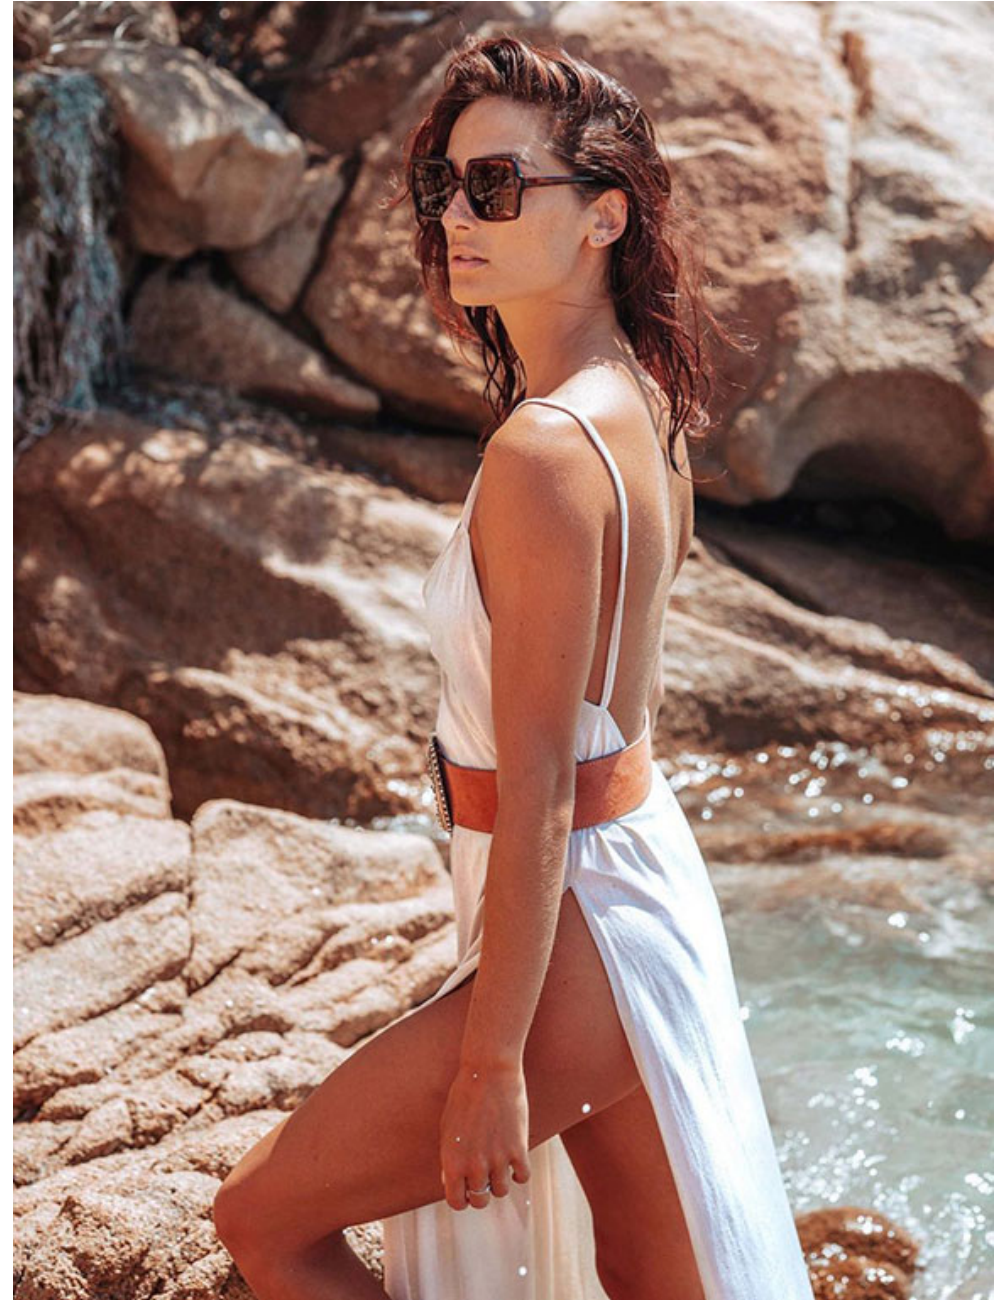

AMBRE L.

Height 172 / Bust 90 / Waist 68 / Hip 92 / Size 36 / Shoes 39 / Hair red brown / Eyes blue /