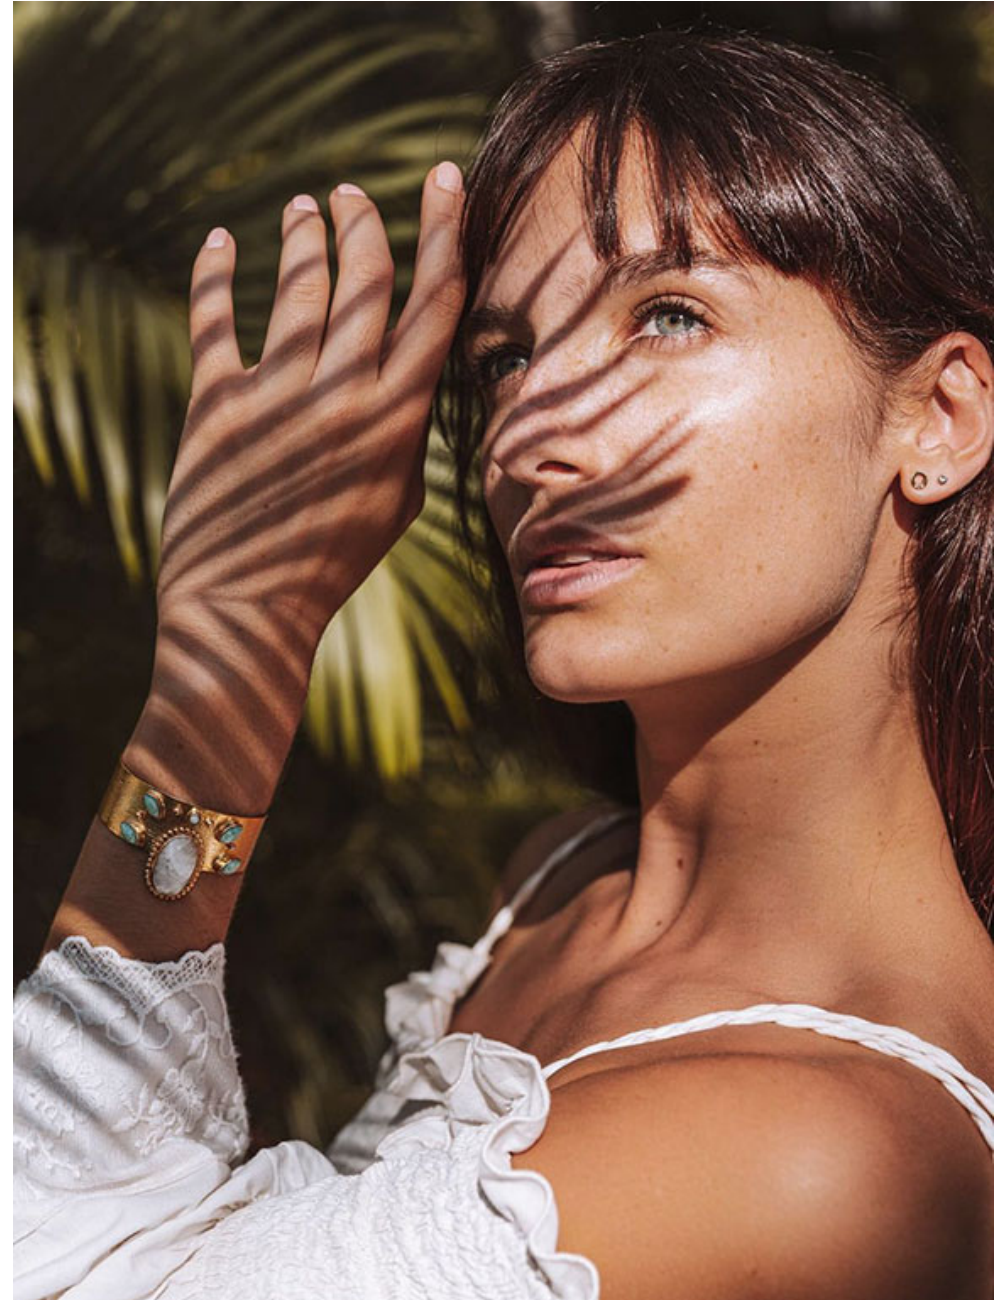

AMBRE L.

Height **172** / Bust **90** / Waist **68** / Hip **92** / Size **36** / Shoes **39** / Hair **red brown** / Eyes **blue** /