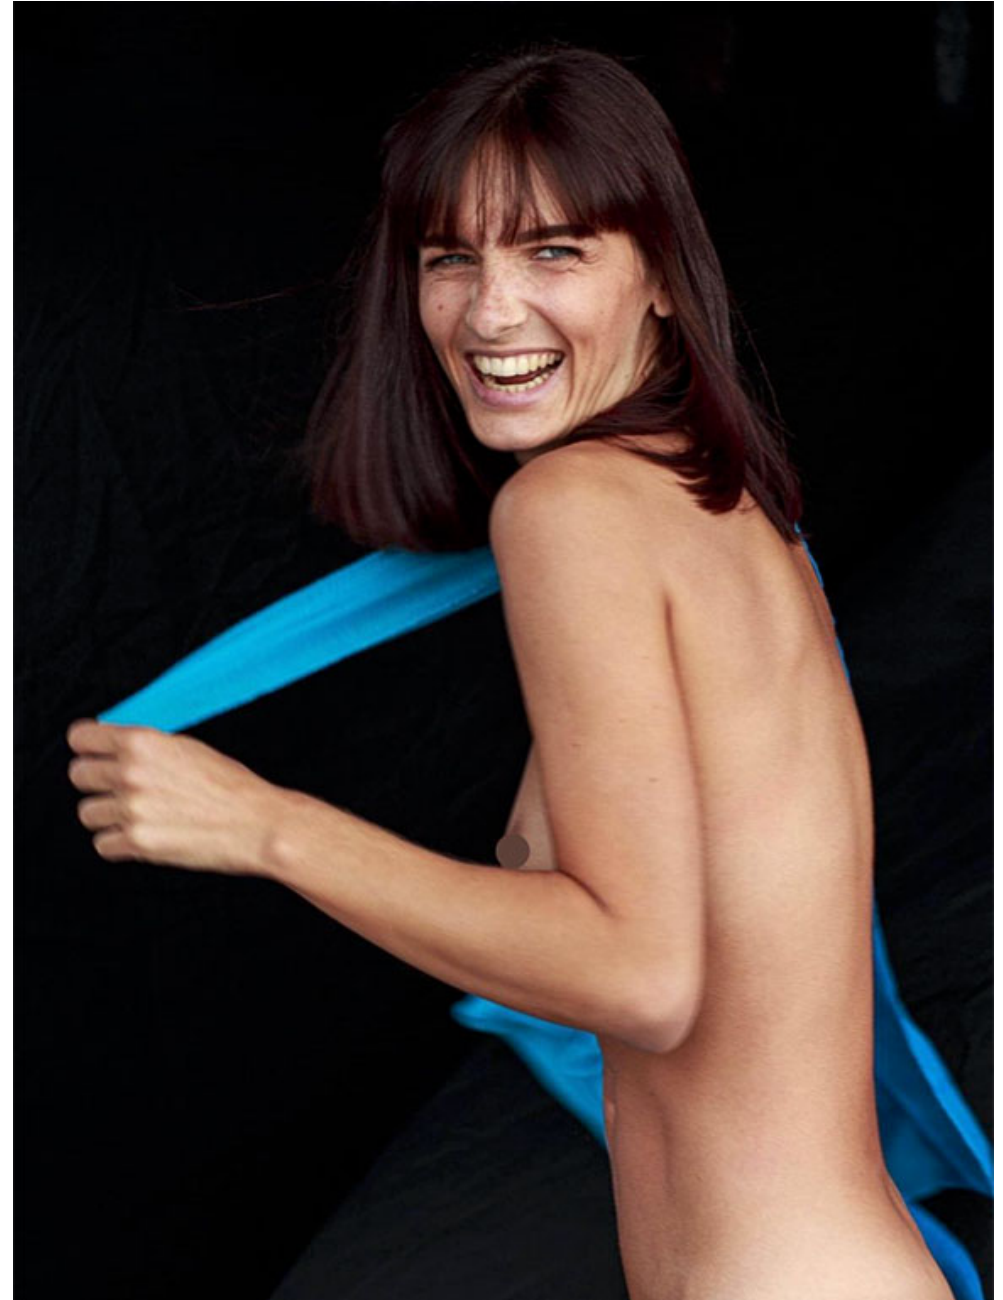

AMBRE L.

Height **172** / Bust **90** / Waist **68** / Hip **92** / Size **36** / Shoes **39** / Hair **red brown** / Eyes **blue** /