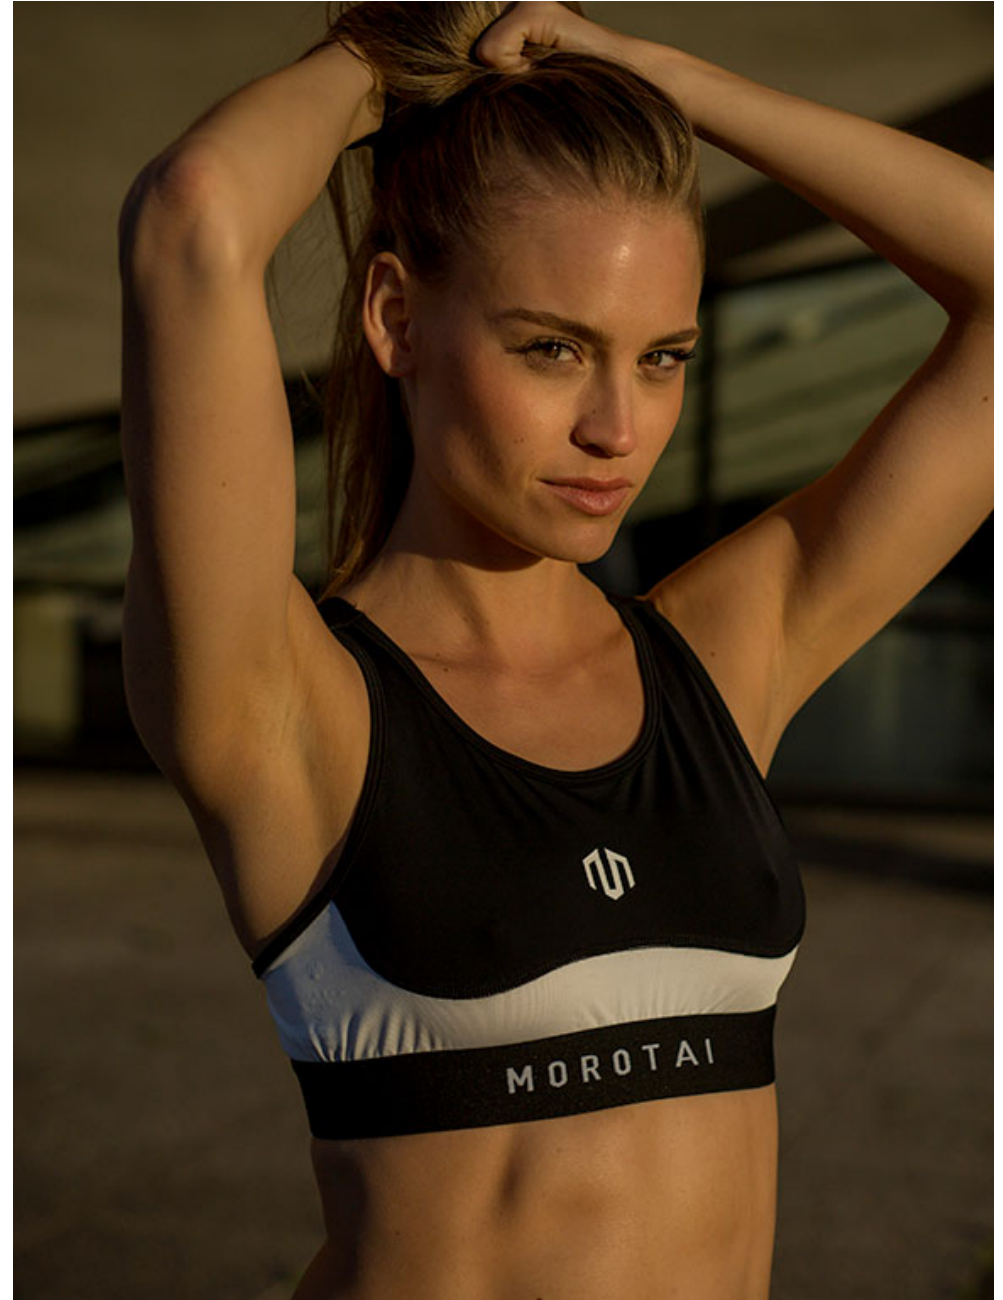

CHIARA K.

Height **172** / Bust **81** / Waist **63** / Hip **90** / Size **36** / Shoes **41** / Hair **blonde** / Eyes **brown-green** /