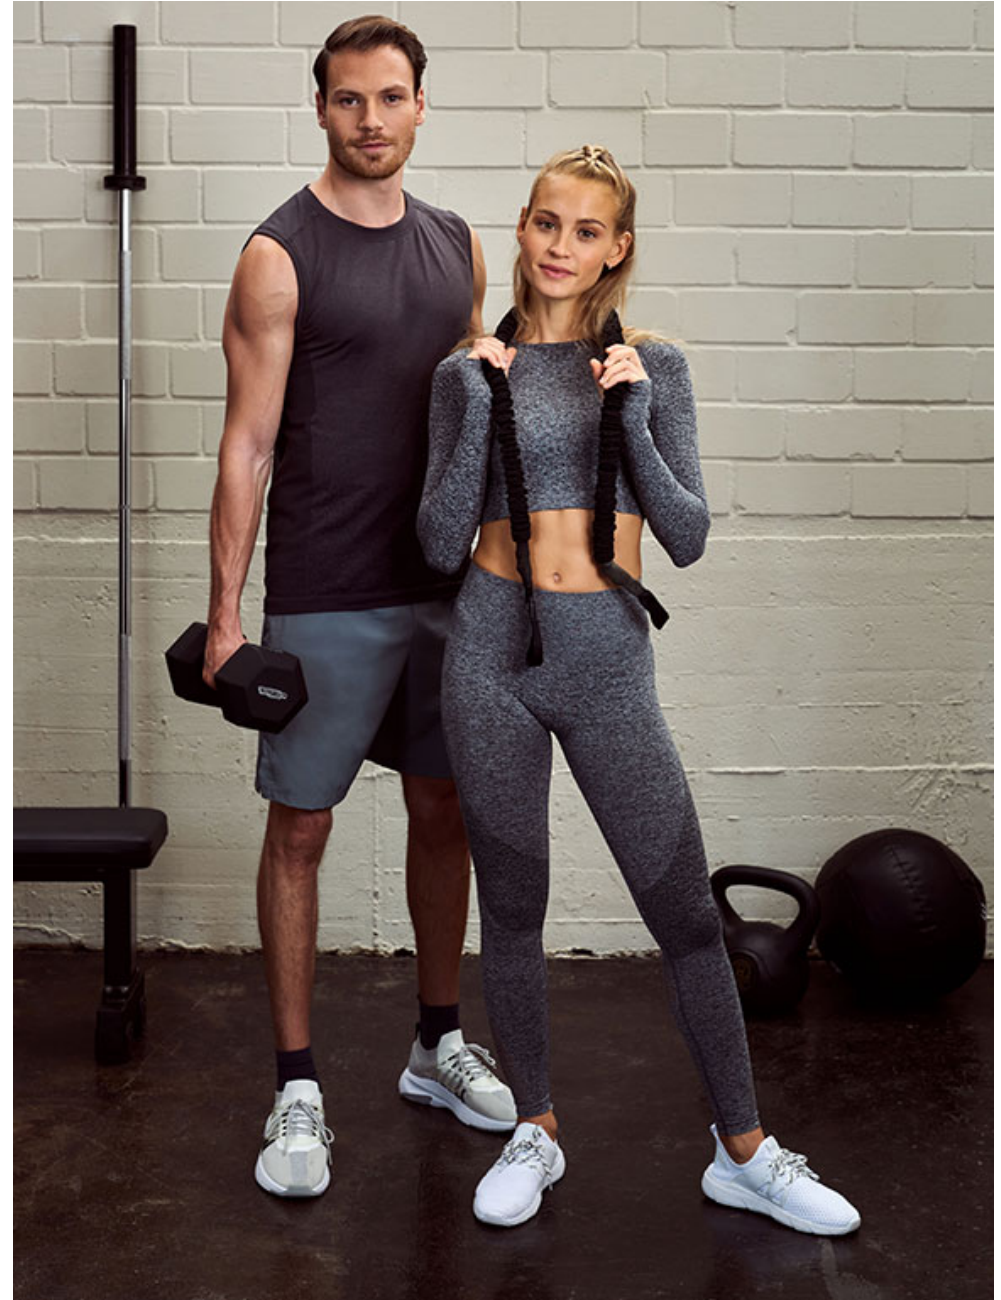

CHIARA K.

Height **172** / Bust **81** / Waist **63** / Hip **90** / Size **36** / Shoes **41** / Hair **blonde** / Eyes **brown-green** /