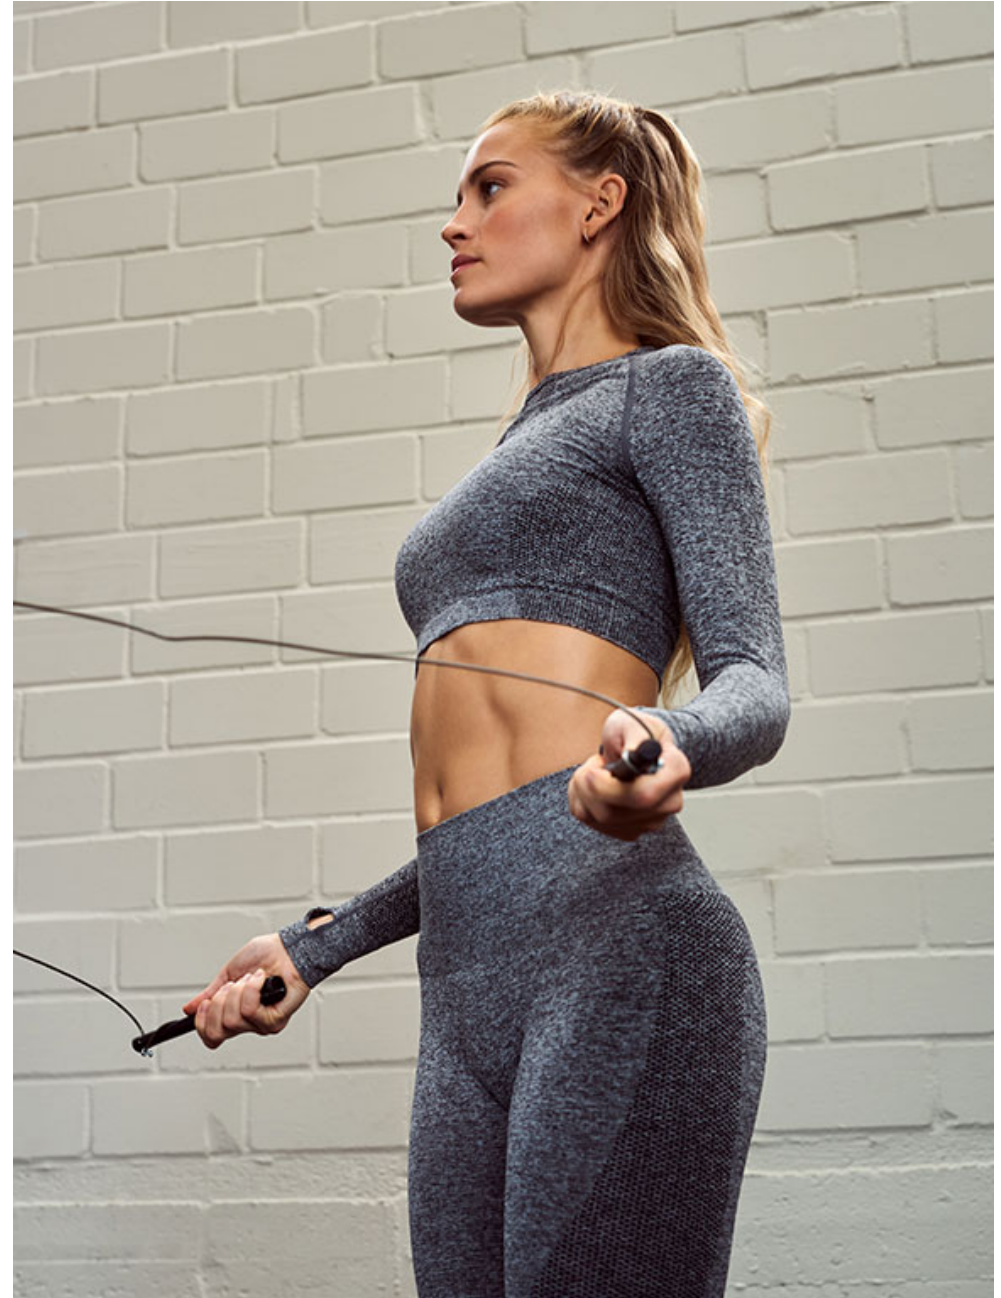

CHIARA K.

Height **172** / Bust **81** / Waist **63** / Hip **90** / Size **36** / Shoes **41** / Hair **blonde** / Eyes **brown-green** /