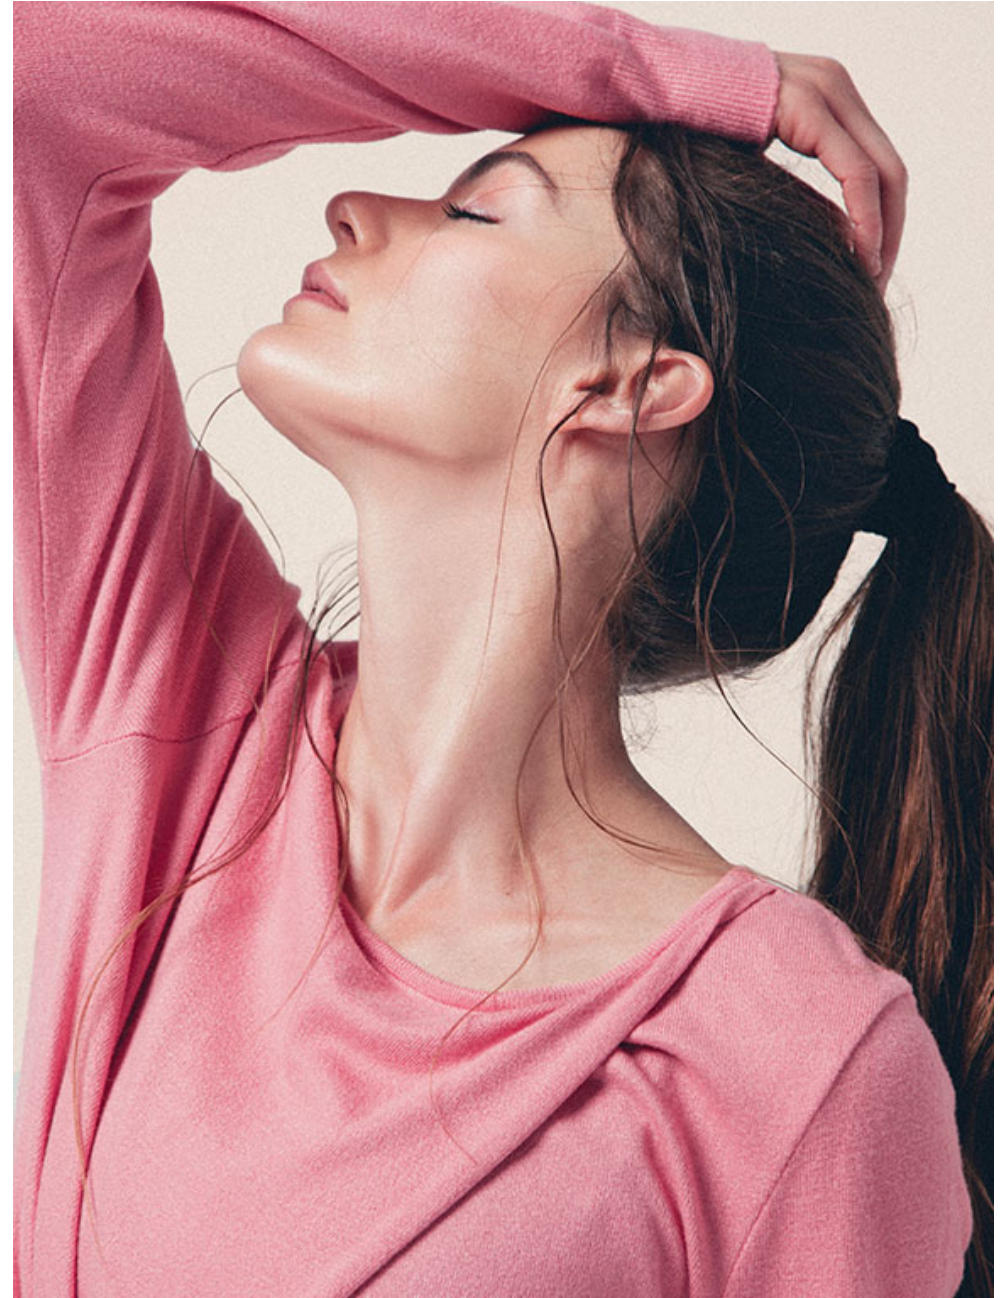

KRISTINA B.

Height **168** / Bust **86** / Waist **61** / Hip **85** / Size **34** / Shoes **37** / Hair **brown** / Eyes **green** /