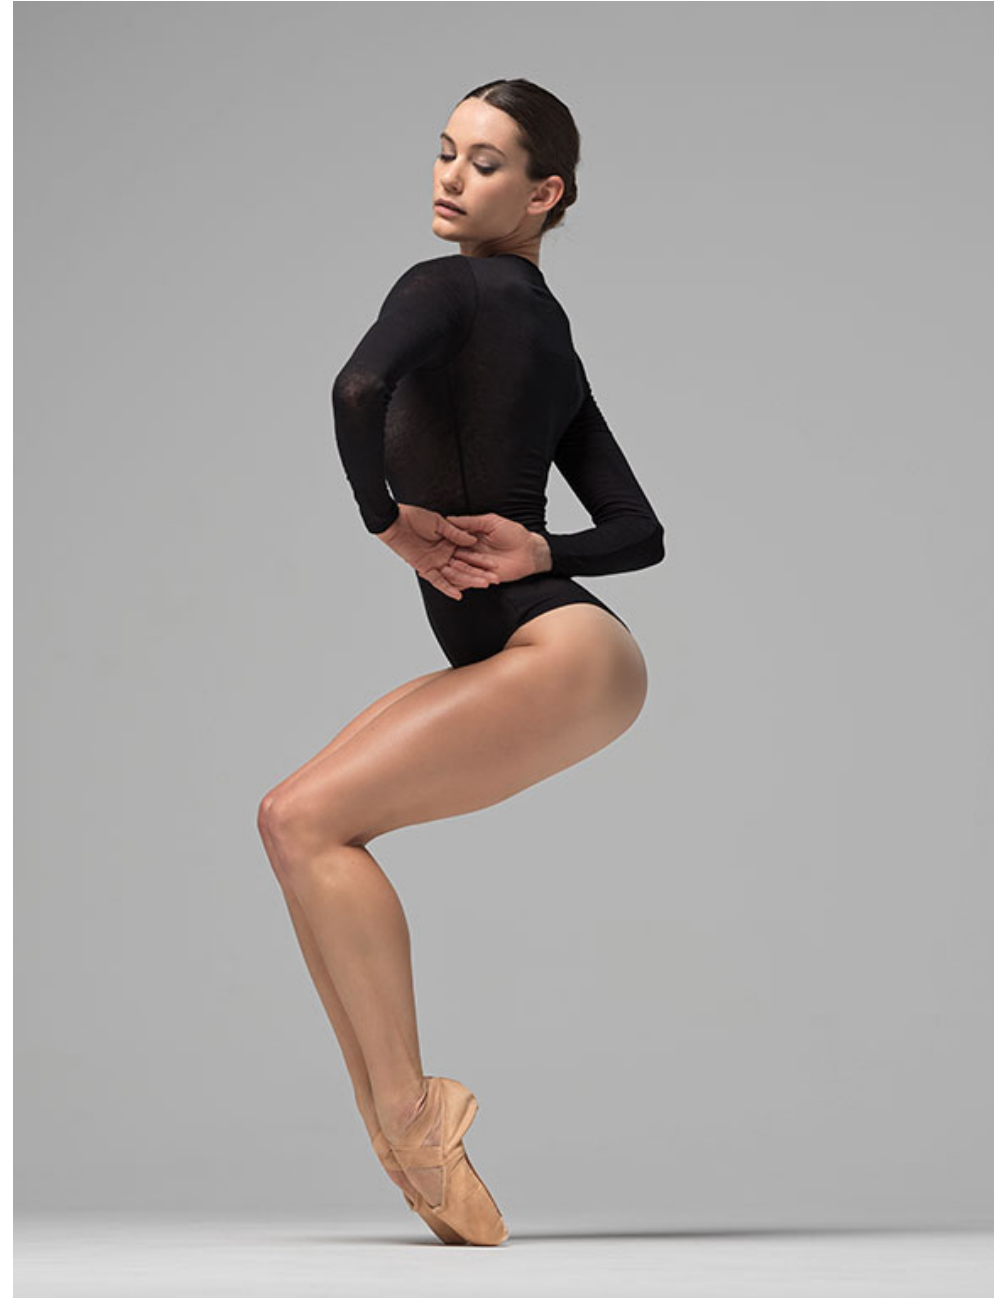

KRISTINA B.

Height **168** / Bust **86** / Waist **61** / Hip **85** / Size **34** / Shoes **37** / Hair **brown** / Eyes **green** /