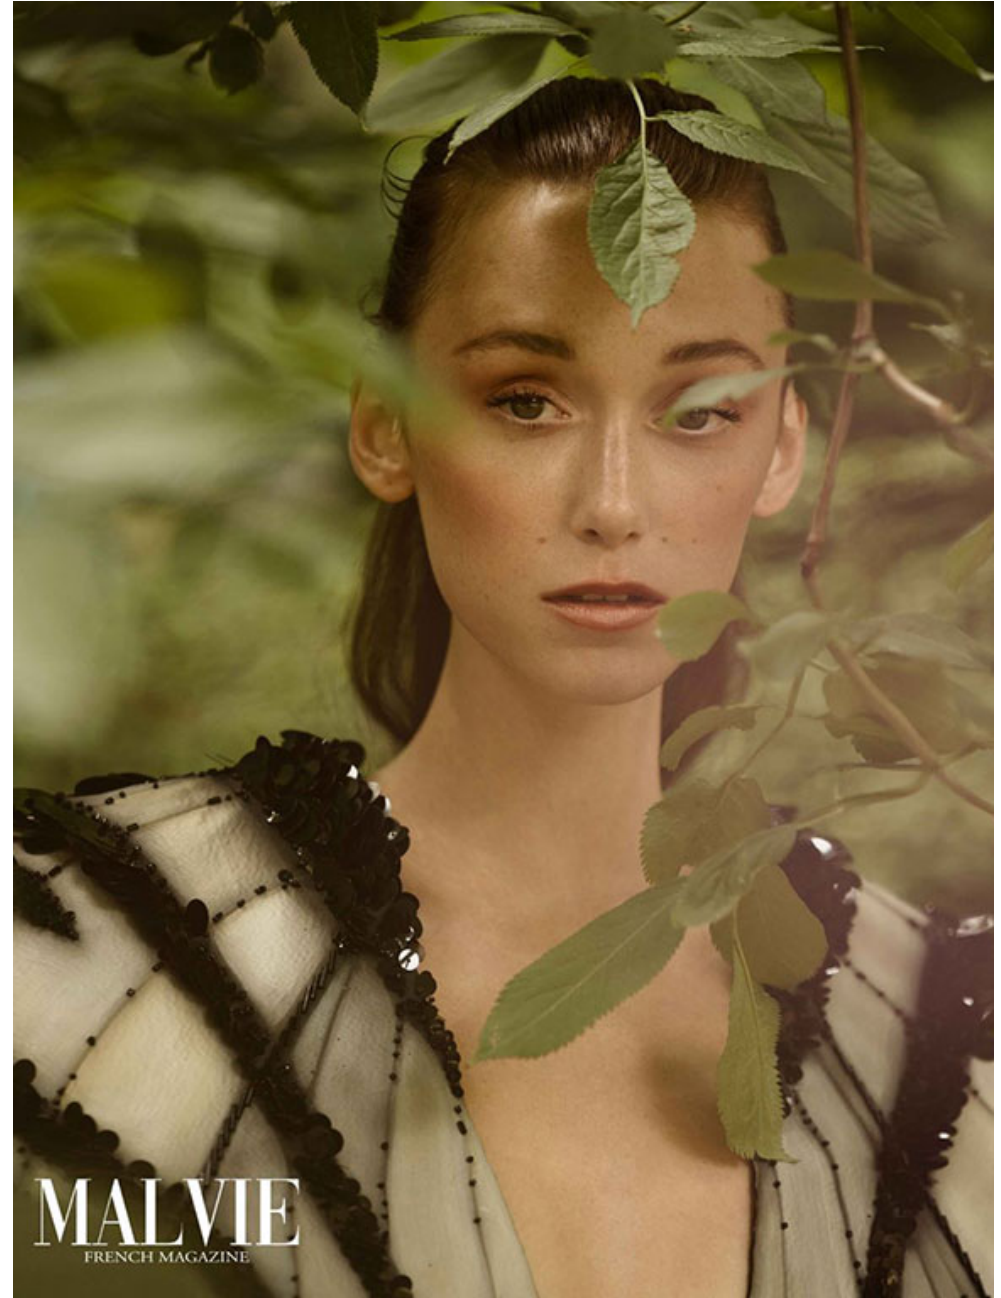

MATHILDA B.

Height **175** / Bust **84** / Waist **59** / Hip **87** / Size **34-36** / Shoes **39** / Hair **red** / Eyes **brown-green** /

MATHILDA B.

Height 175 / Bust 84 / Waist 59 / Hip 87 / Size 34-36 / Shoes 39 / Hair red / Eyes brown-green /

Mathilda porte une robe
100% cuir français *Family Company*
et des escarpins *Tamaris*

la bonne affaire

épôt Vente Eugénie - Nîmes

robe verte sans manches *Sinéquanone*,
bottes moutard *Villa*,
coulis en cuir *Jacques Estère Paris*,
santalol cuir et pression *The Kooples*

photographe : Christophe Serra
modèle : Mathilda Barret

MATHILDA B.

Height 175 / Bust 84 / Waist 59 / Hip 87 / Size 34-36 / Shoes 39 / Hair red / Eyes brown-green /

MATHILDA B.

Height **175** / Bust **84** / Waist **59** / Hip **87** / Size **34-36** / Shoes **39** / Hair **red** / Eyes **brown-green** /