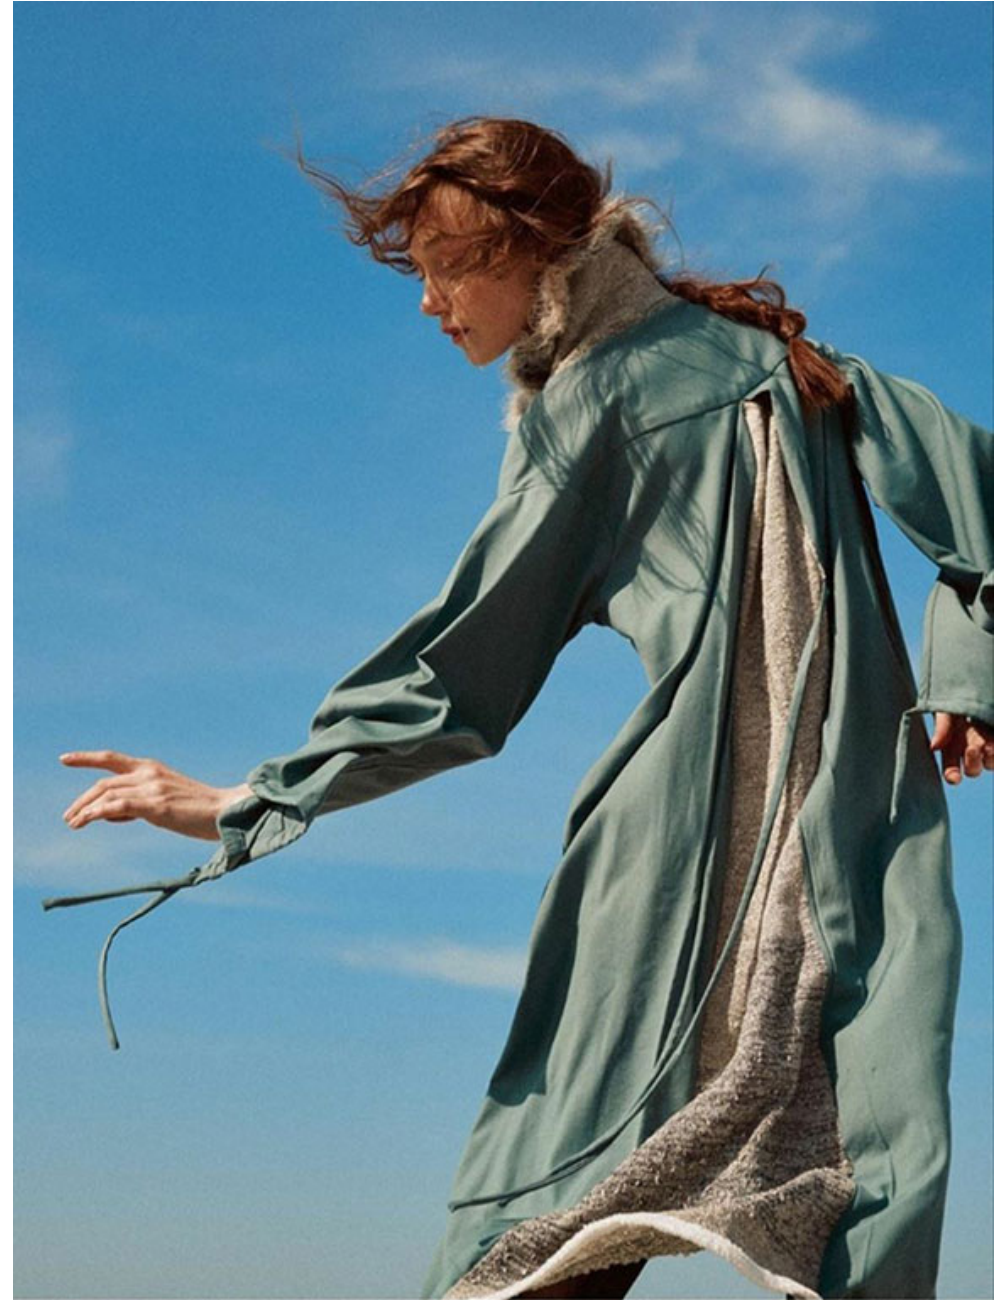

MATHILDA B.

Height **175** / Bust **84** / Waist **59** / Hip **87** / Size **34-36** / Shoes **39** / Hair **red** / Eyes **brown-green** /