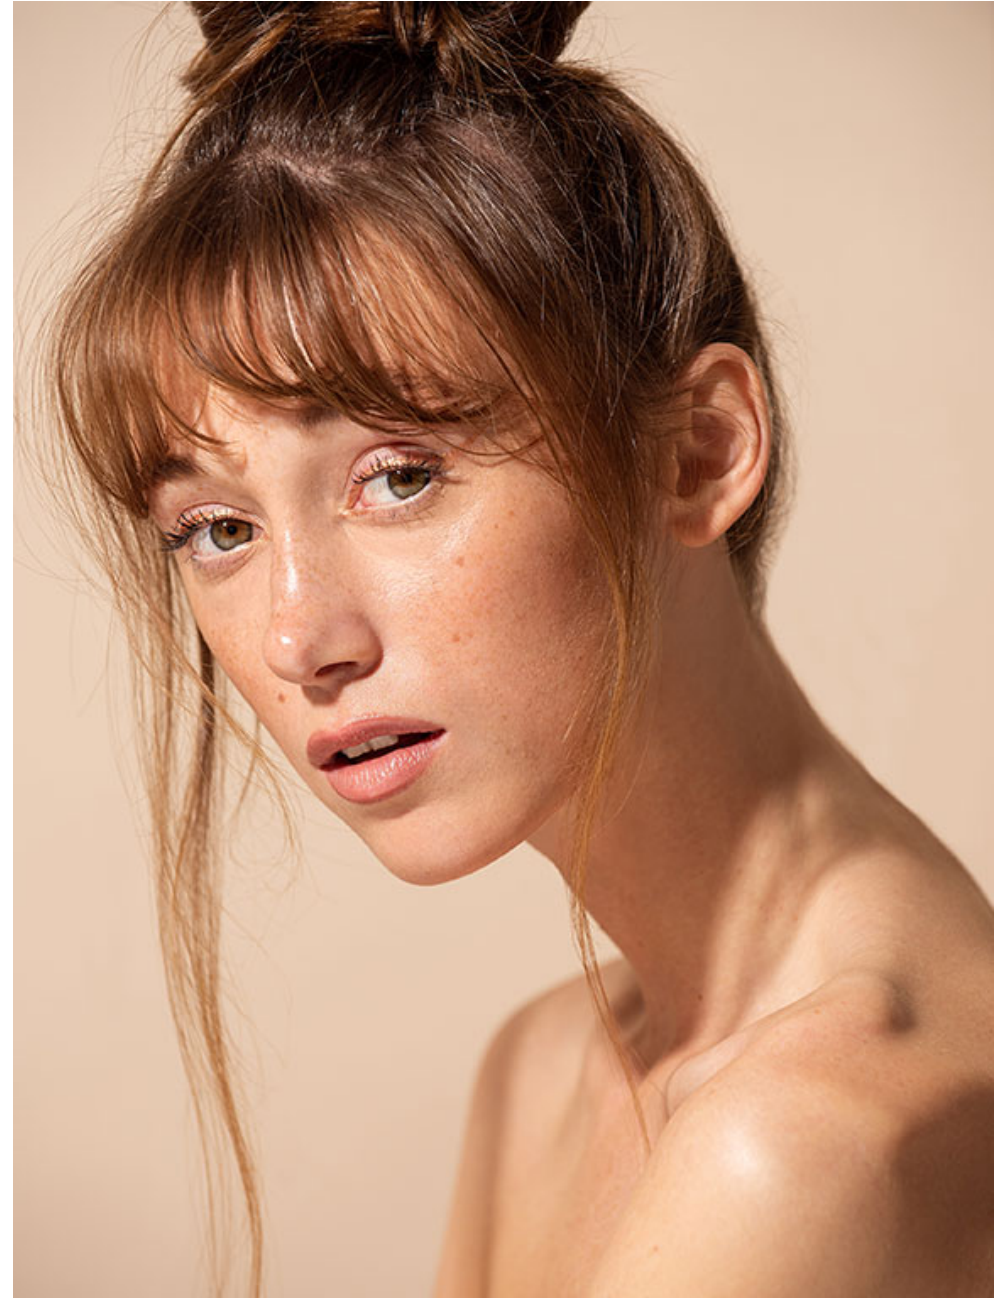

MATHILDA B.

Height **175** / Bust **84** / Waist **59** / Hip **87** / Size **34-36** / Shoes **39** / Hair **red** / Eyes **brown-green** /