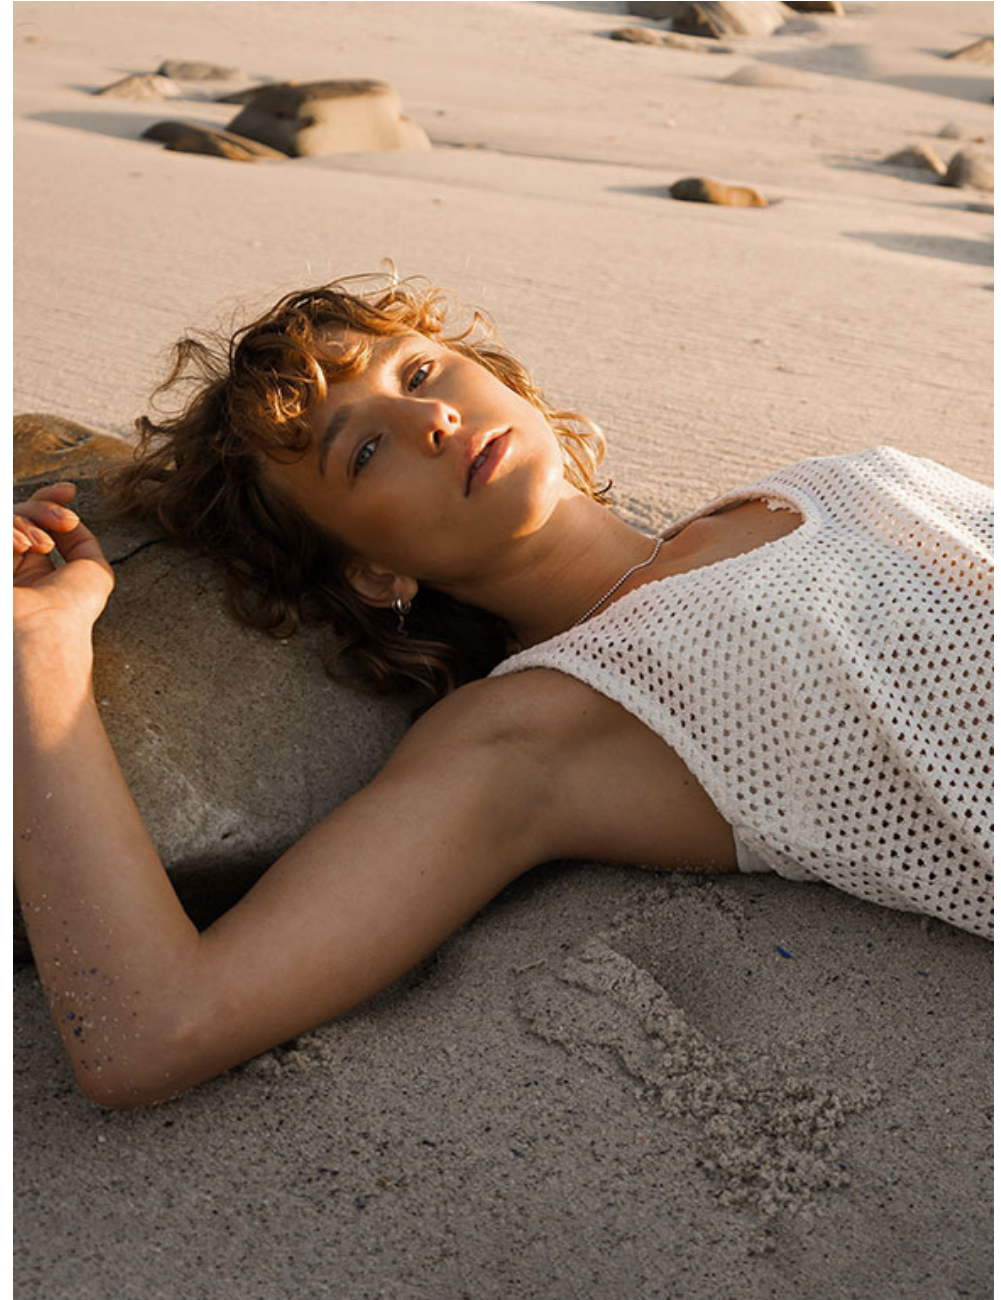

DALI

Height **173** / Bust **83** / Waist **65** / Hip **92** / Size **36** / Shoes **39-39** / Hair **blonde** / Eyes **blue** /