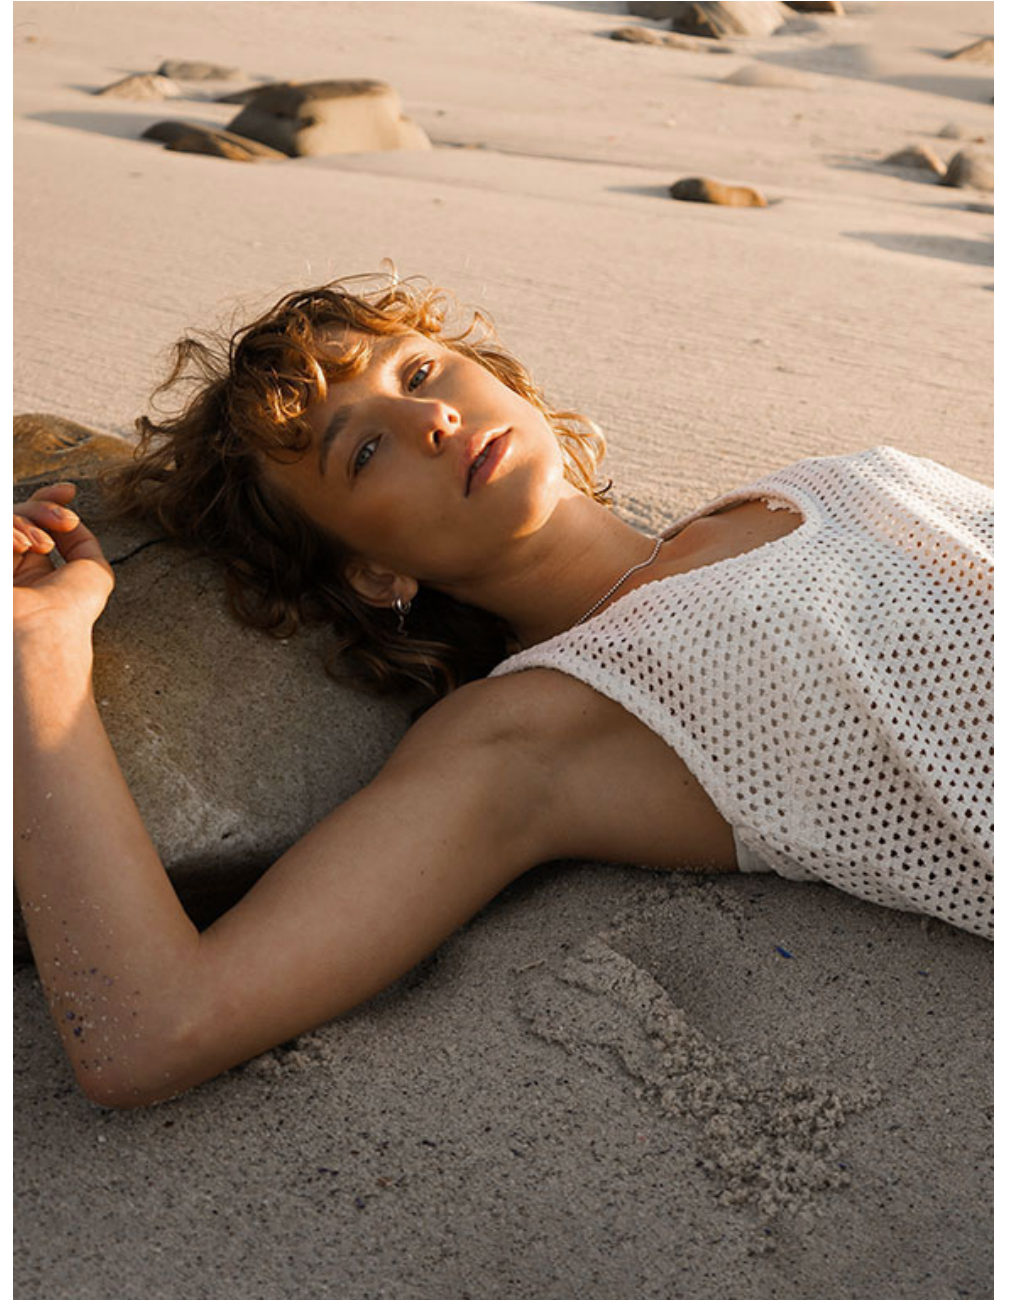

DALI

Height **173** / Bust **83** / Waist **65** / Hip **92** / Size **36** / Shoes **39-39** / Hair **blonde** / Eyes **blue** /