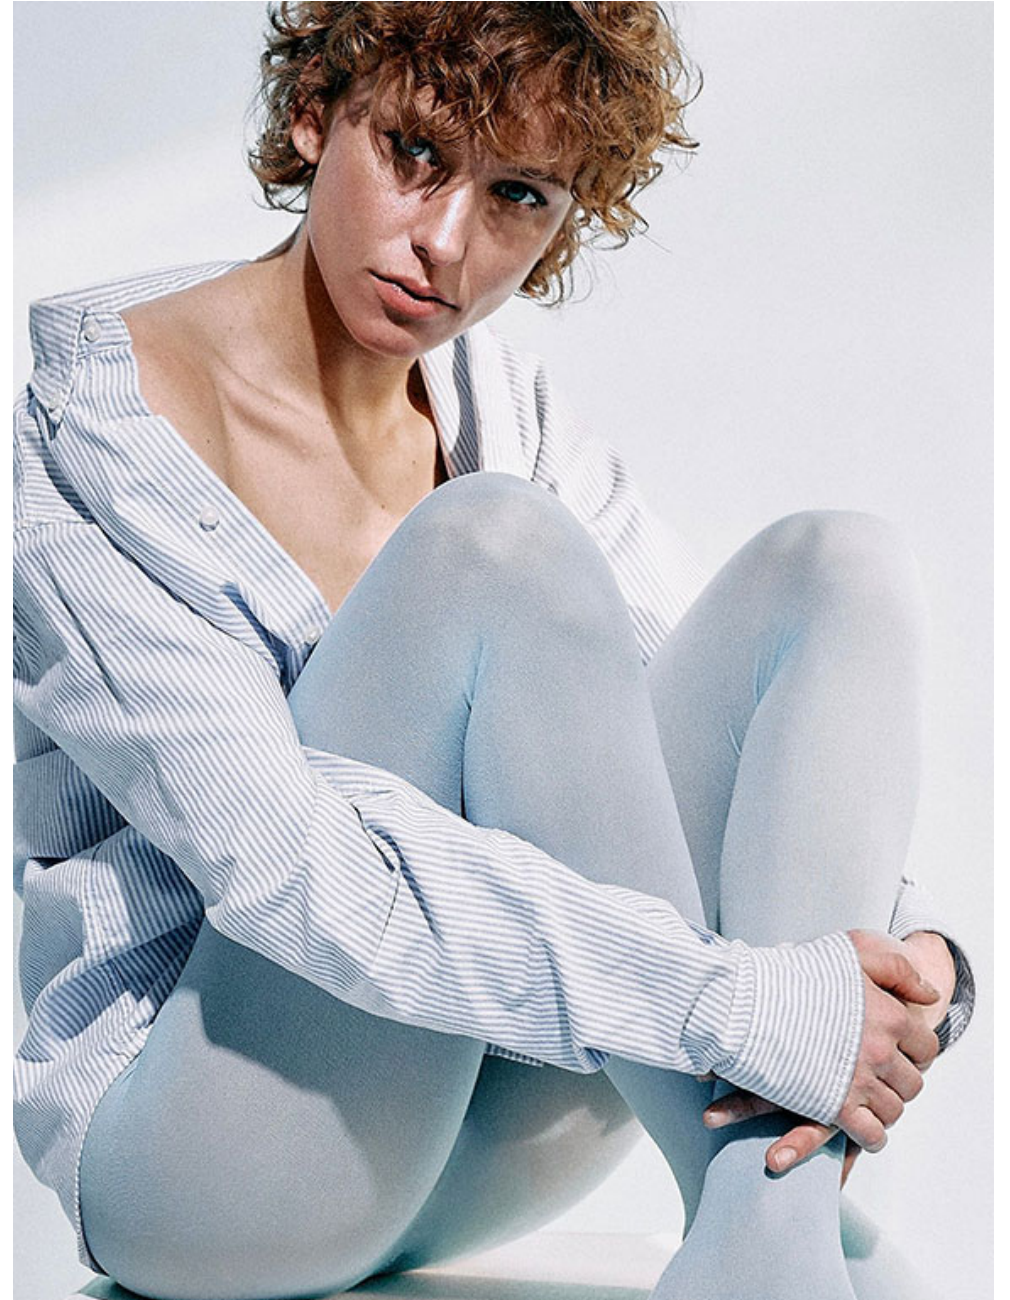

**DALI**

Height **173** / Bust **83** / Waist **65** / Hip **92** / Size **36** / Shoes **39-39** / Hair **blonde** / Eyes **blue** /

**go play**  
4PLAY — MGMT

# DALI

Height **173** / Bust **83** / Waist **65** / Hip **92** / Size **36** / Shoes **39-39** / Hair **blonde** / Eyes **blue** /