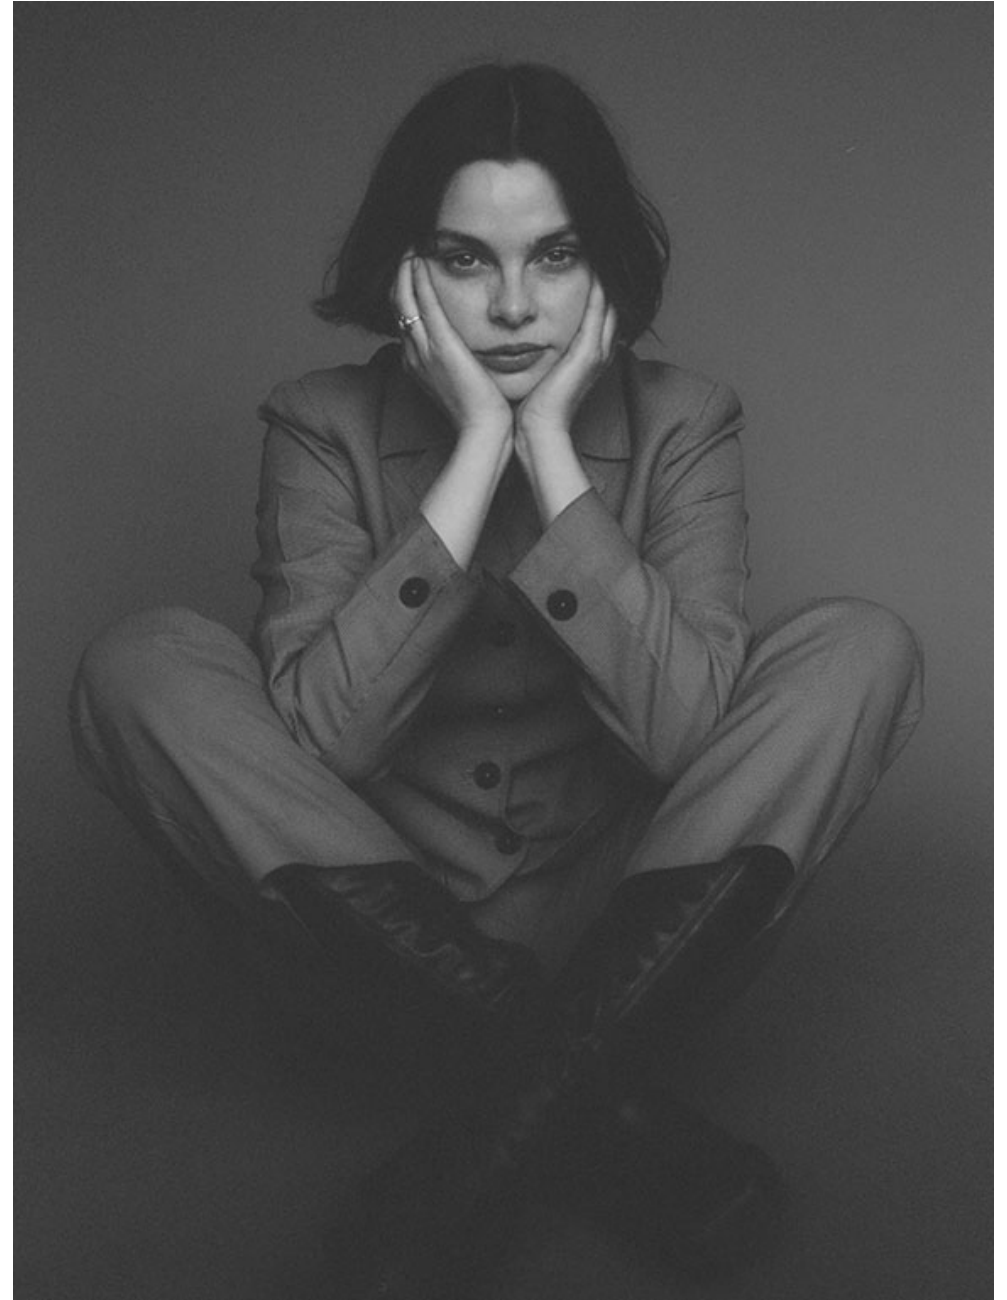

MAISIE D.

Height **168** / Bust **87** / Waist **64** / Hip **87** / Size **34-36** / Shoes **38-39** / Hair **red** / Eyes **blue** /