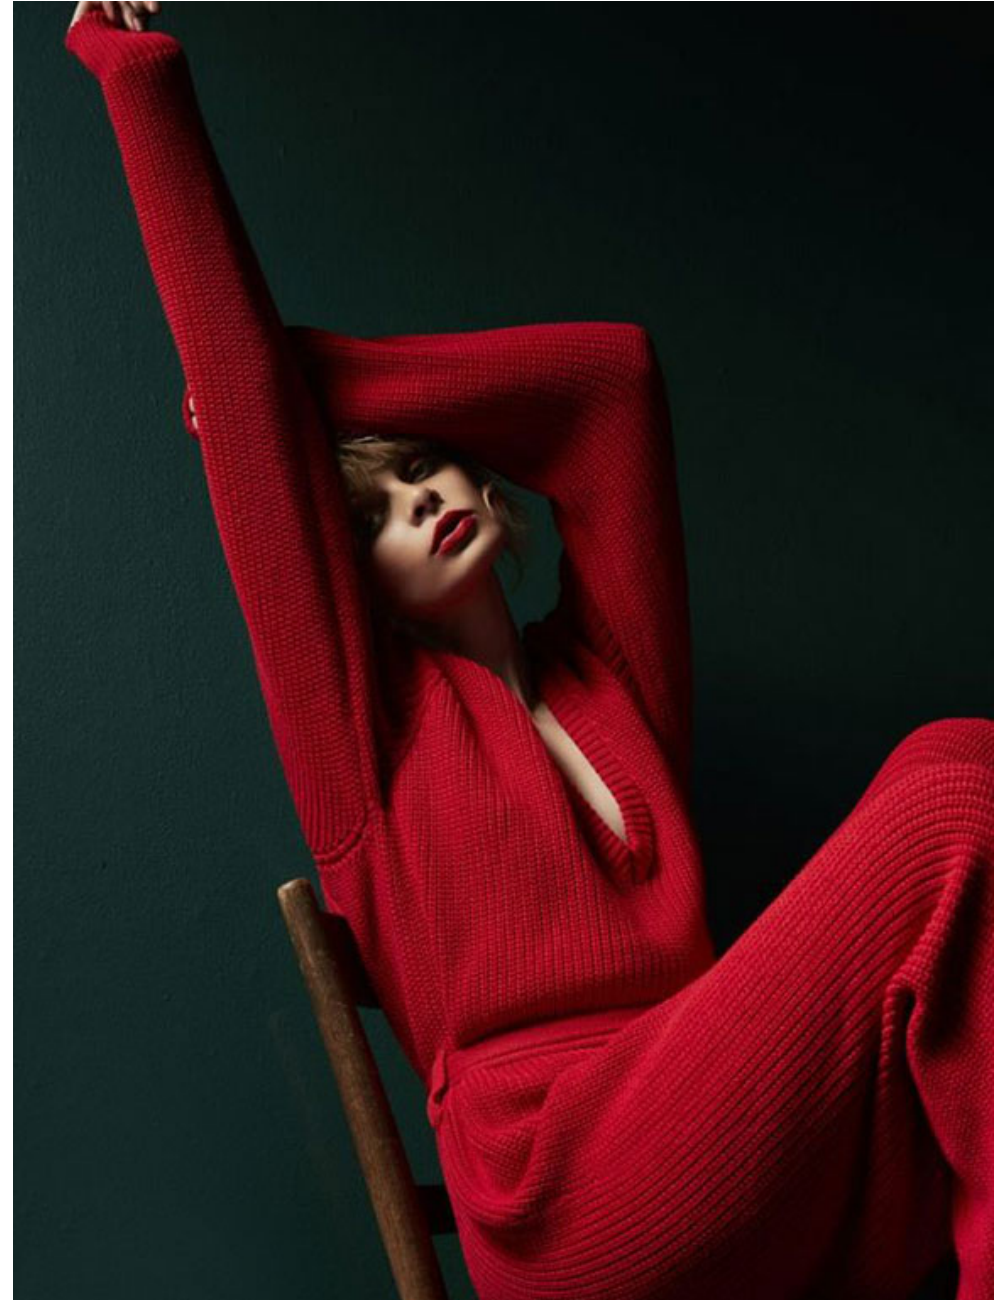

MAISIE D.

Height **168** / Bust **87** / Waist **64** / Hip **87** / Size **34-36** / Shoes **38-39** / Hair **red** / Eyes **blue** /