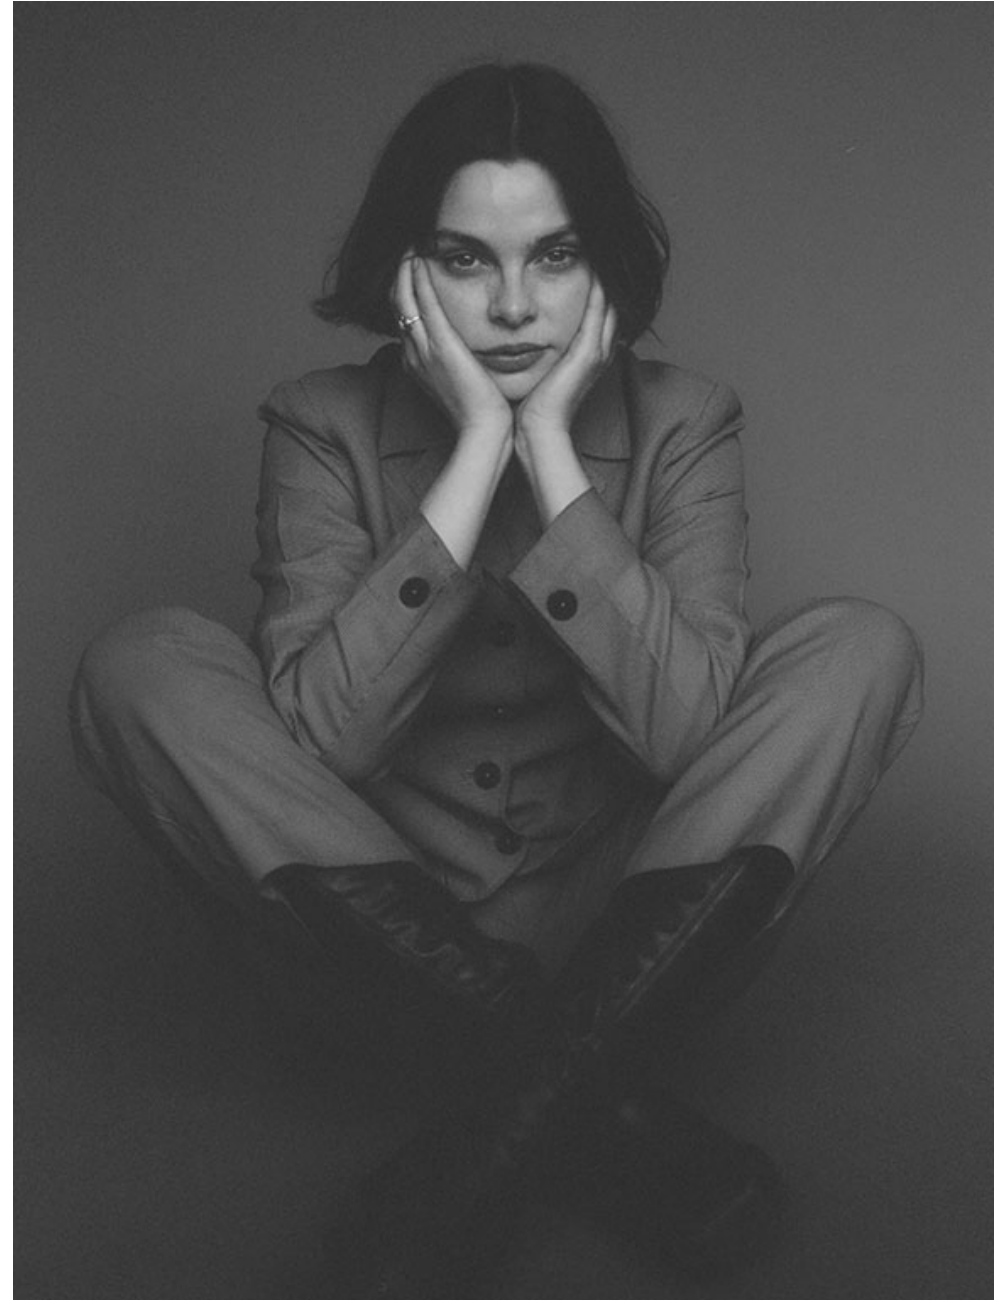

MAISIE D.

Height **168** / Bust **87** / Waist **64** / Hip **87** / Size **34-36** / Shoes **38-39** / Hair **red** / Eyes **blue** /