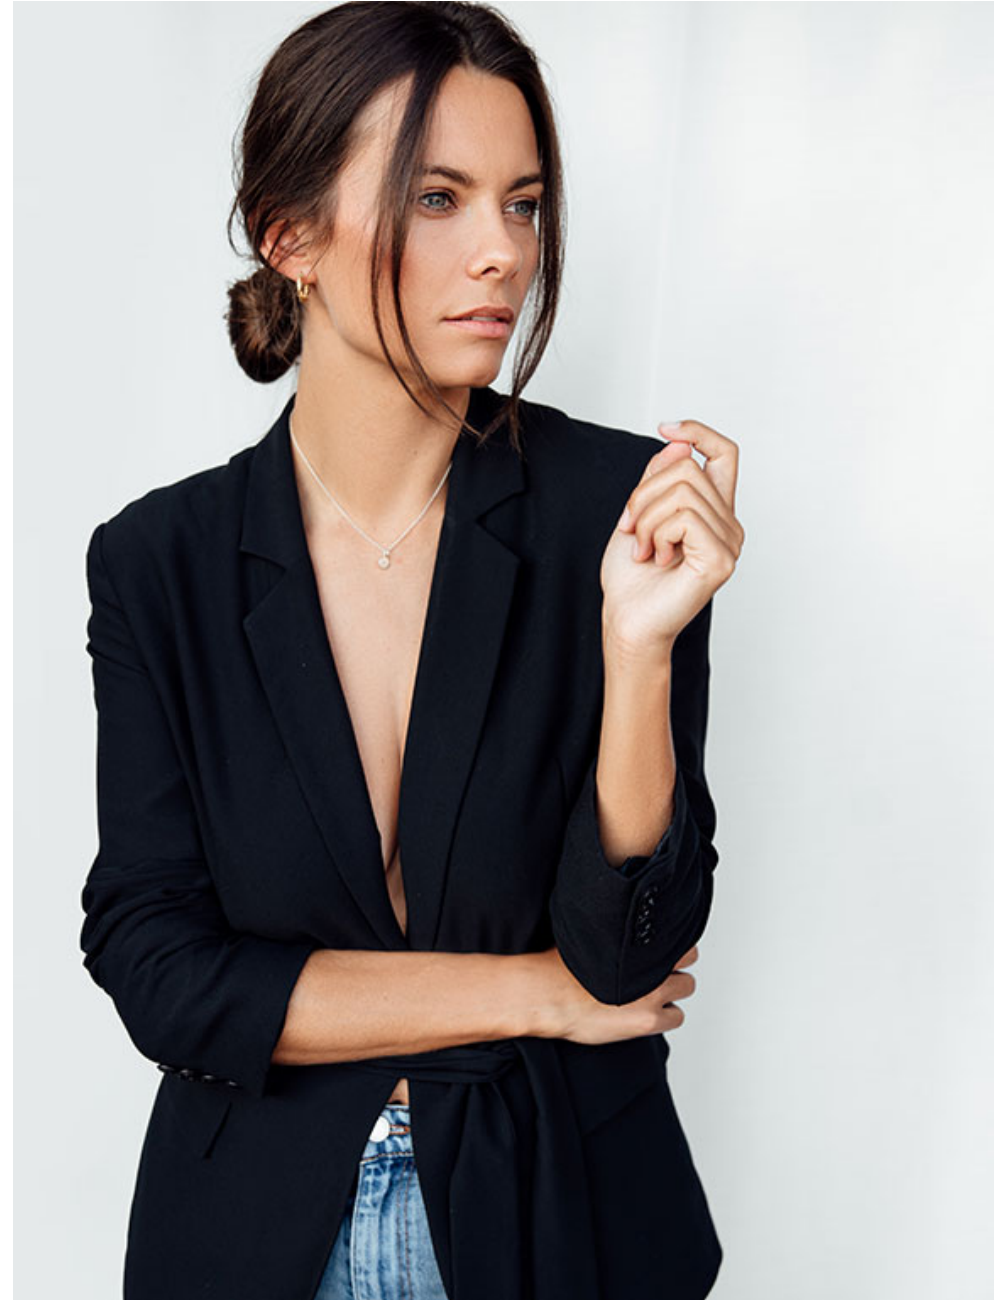

ANNA F.

Height **177** / Bust **87** / Waist **66** / Hip **99** / Size **36-38** / Shoes **39** / Hair **brown** / Eyes **blue** /