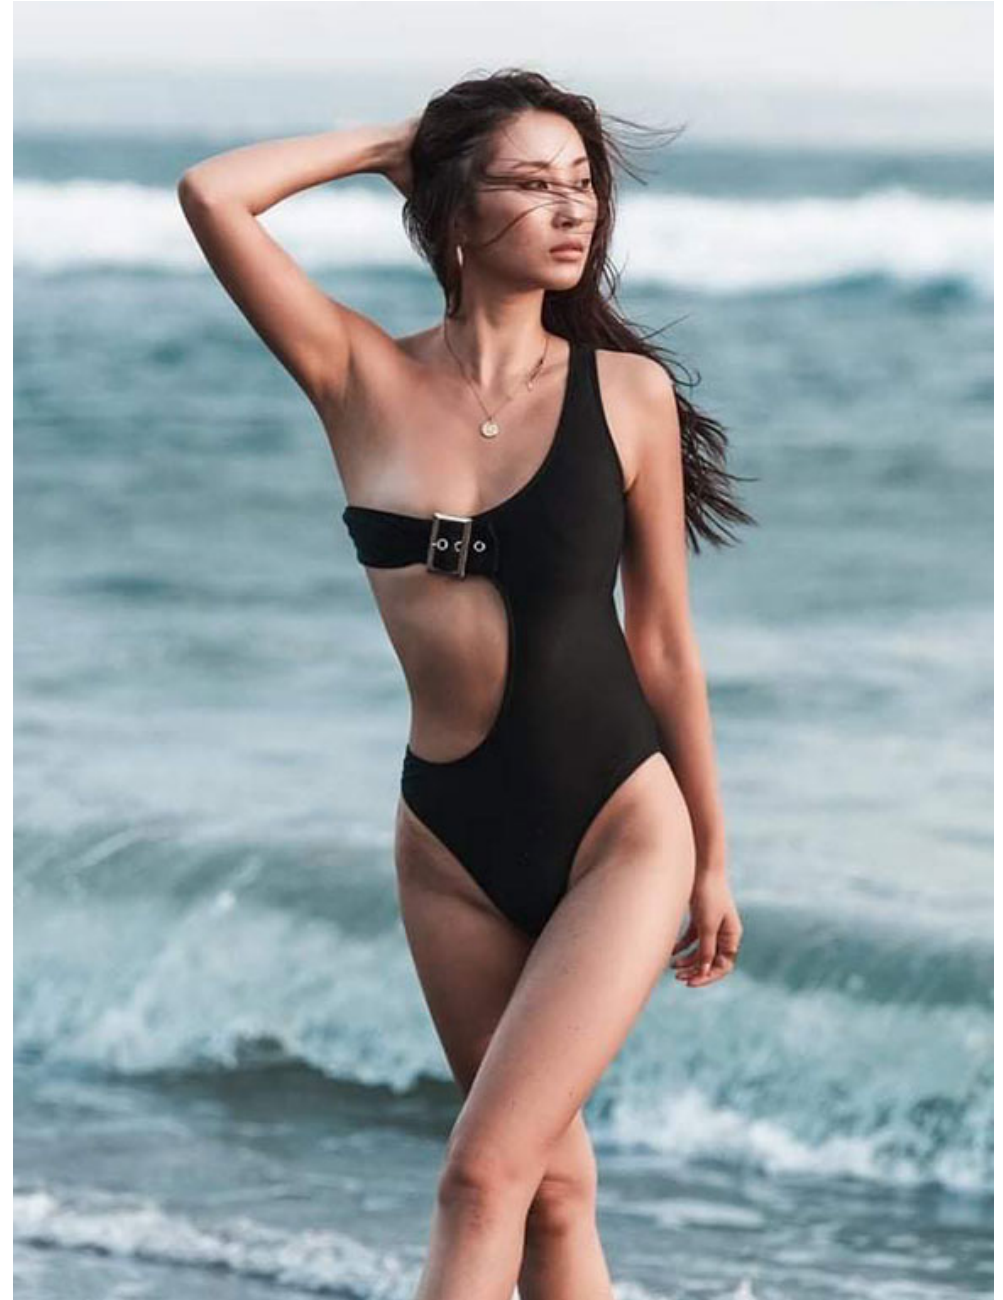

YICHUN C.

Height **168** / Bust **89** / Waist **65** / Hip **92** / Size **36** / Shoes **36** / Hair **black** / Eyes **brown** /