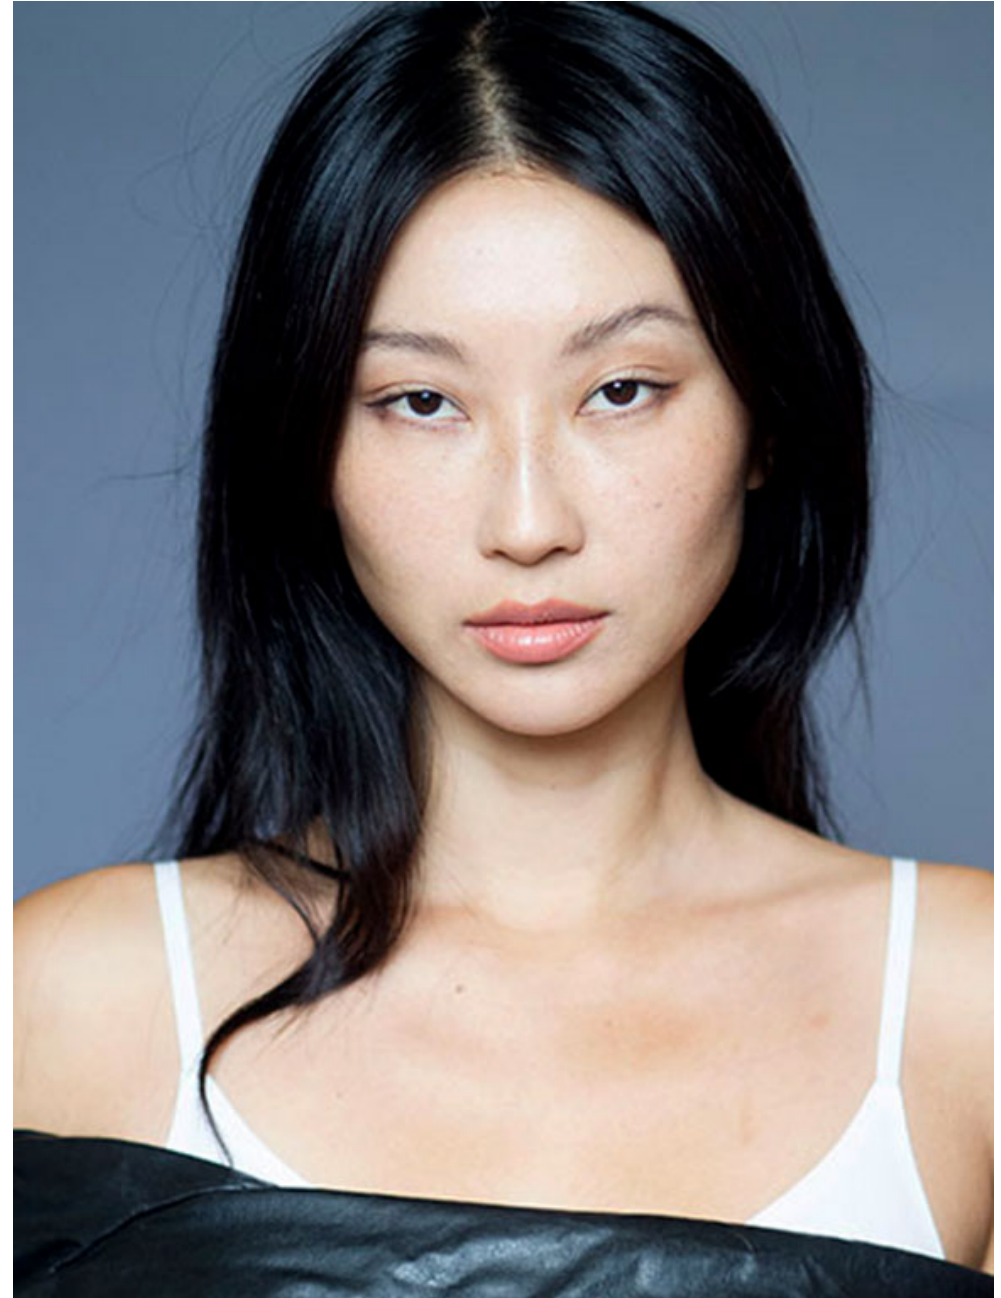

# YICHUN C.

Height **168** / Bust **89** / Waist **65** / Hip **92** / Size **36** / Shoes **36** / Hair **black** / Eyes **brown** /