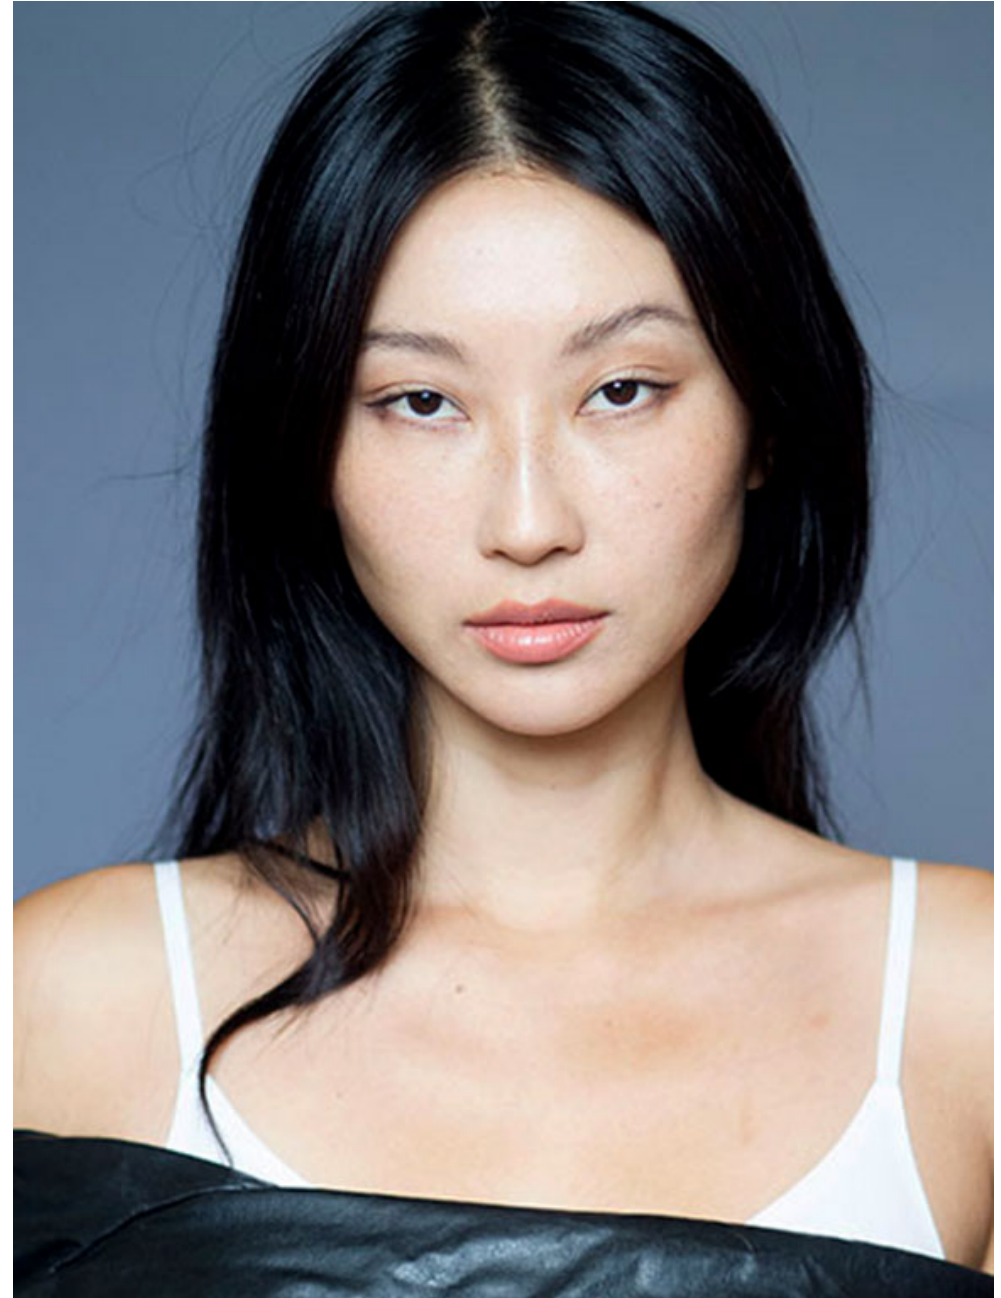

YICHUN C.

Height **168** / Bust **89** / Waist **65** / Hip **92** / Size **36** / Shoes **36** / Hair **black** / Eyes **brown** /

YICHUN C.

Height **168** / Bust **89** / Waist **65** / Hip **92** / Size **36** / Shoes **36** / Hair **black** / Eyes **brown** /