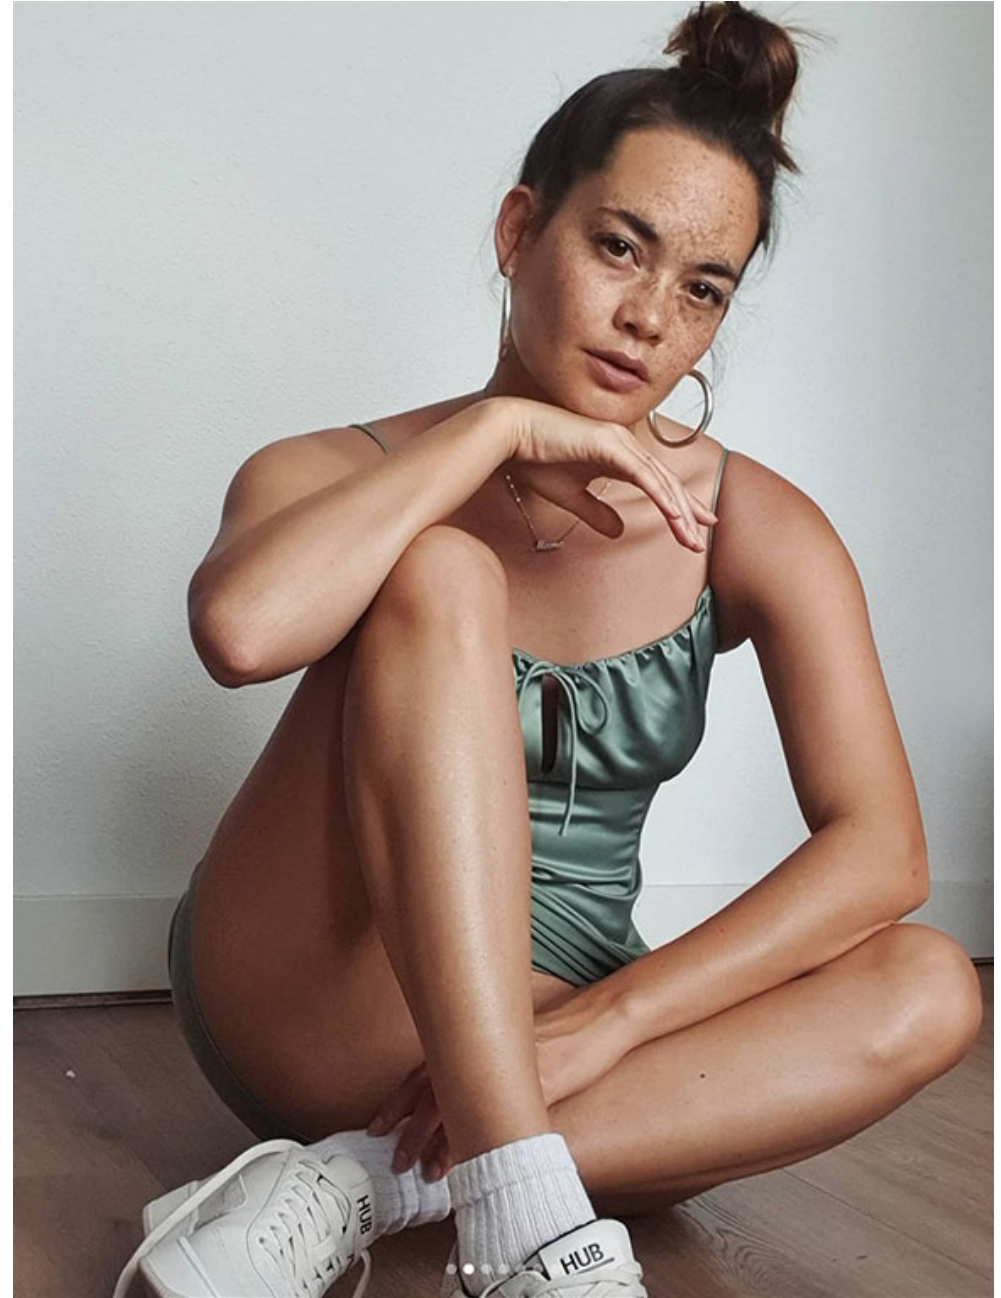

MELISSA B.

Height **170** / Bust **96** / Waist **70** / Hip **95** / Size **36-38** / Shoes **38** / Hair **brown** / Eyes **brown** /