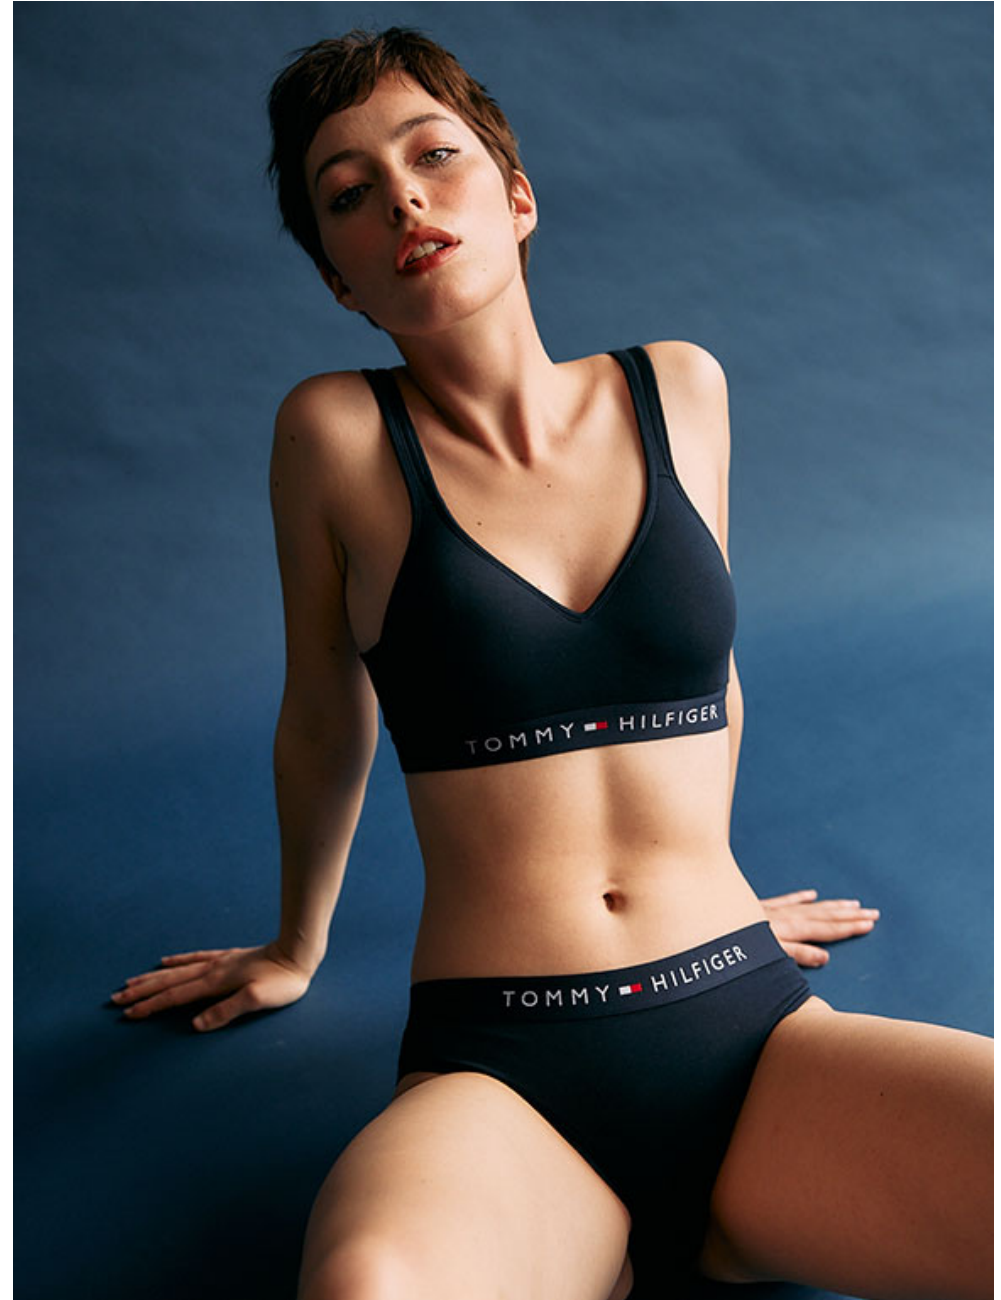

# CHLOE C.

Height 173 / Bust 80 / Waist 61 / Hip 91 / Size 34-36 / Shoes 38 / Hair dark brown / Eyes green /

# CHLOE C.

Height **173** / Bust **80** / Waist **61** / Hip **91** / Size **34-36** / Shoes **38** / Hair **dark brown** / Eyes **green** /