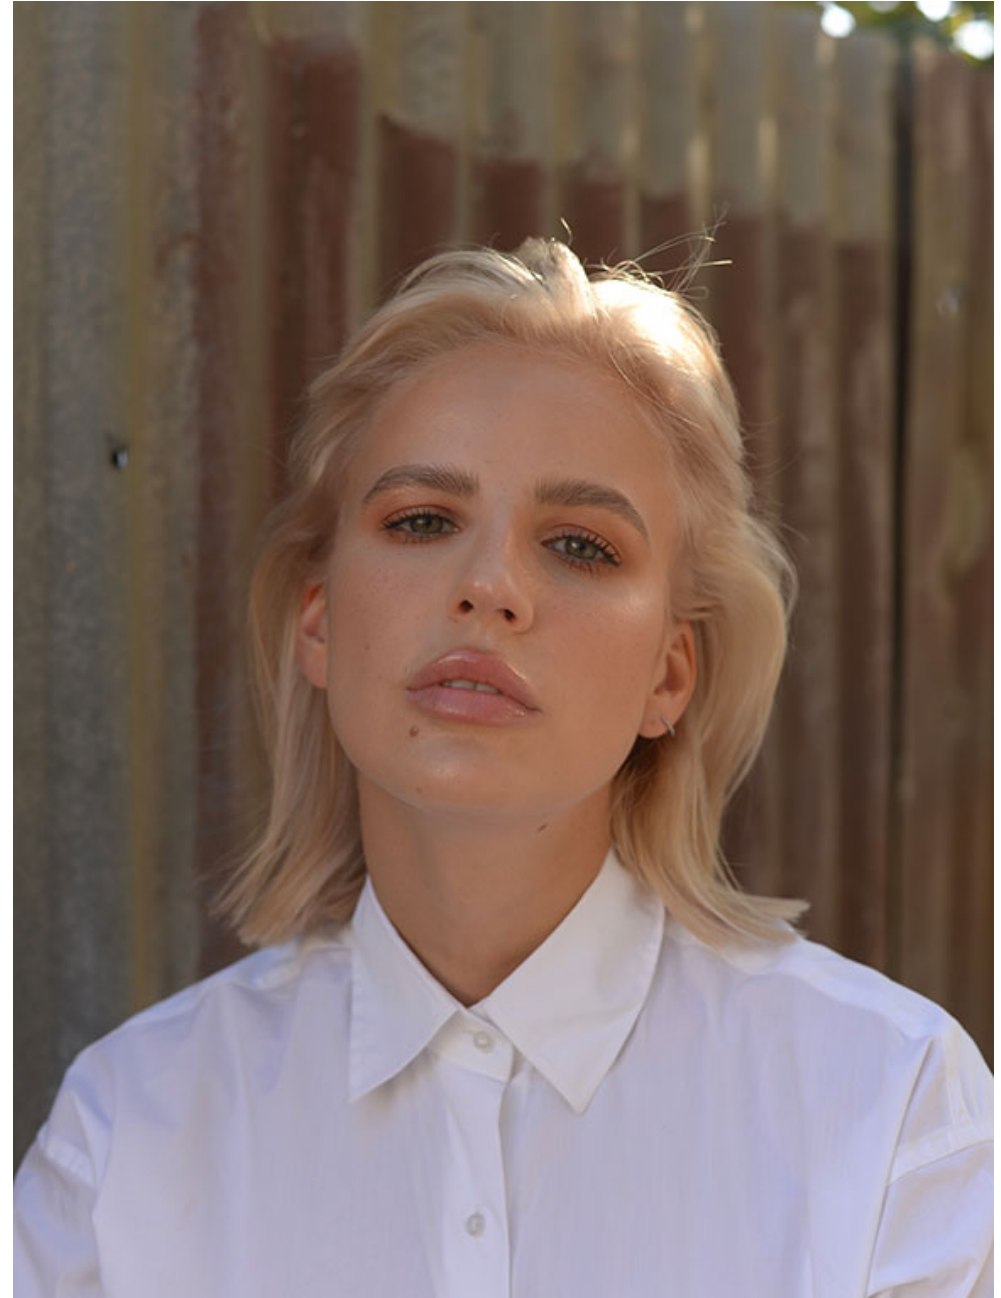

SELINA P.

Height **175** / Bust **86** / Waist **60** / Hip **88** / Size **34-36** / Shoes **38** / Hair **light blonde** / Eyes **green** /