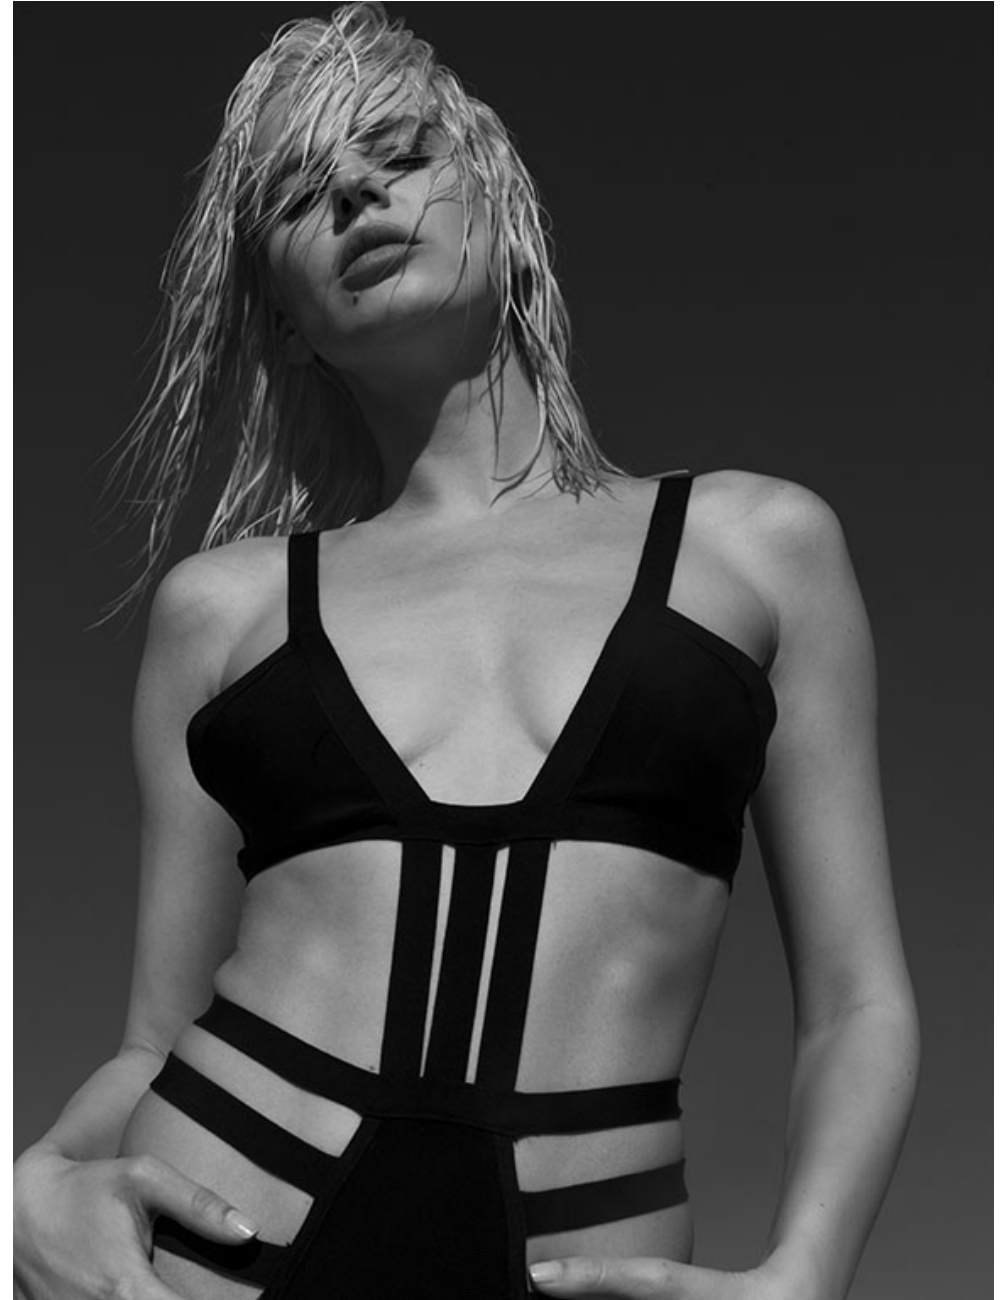

SELINA P.

Height **175** / Bust **86** / Waist **60** / Hip **88** / Size **34-36** / Shoes **38** / Hair **light blonde** / Eyes **green** /